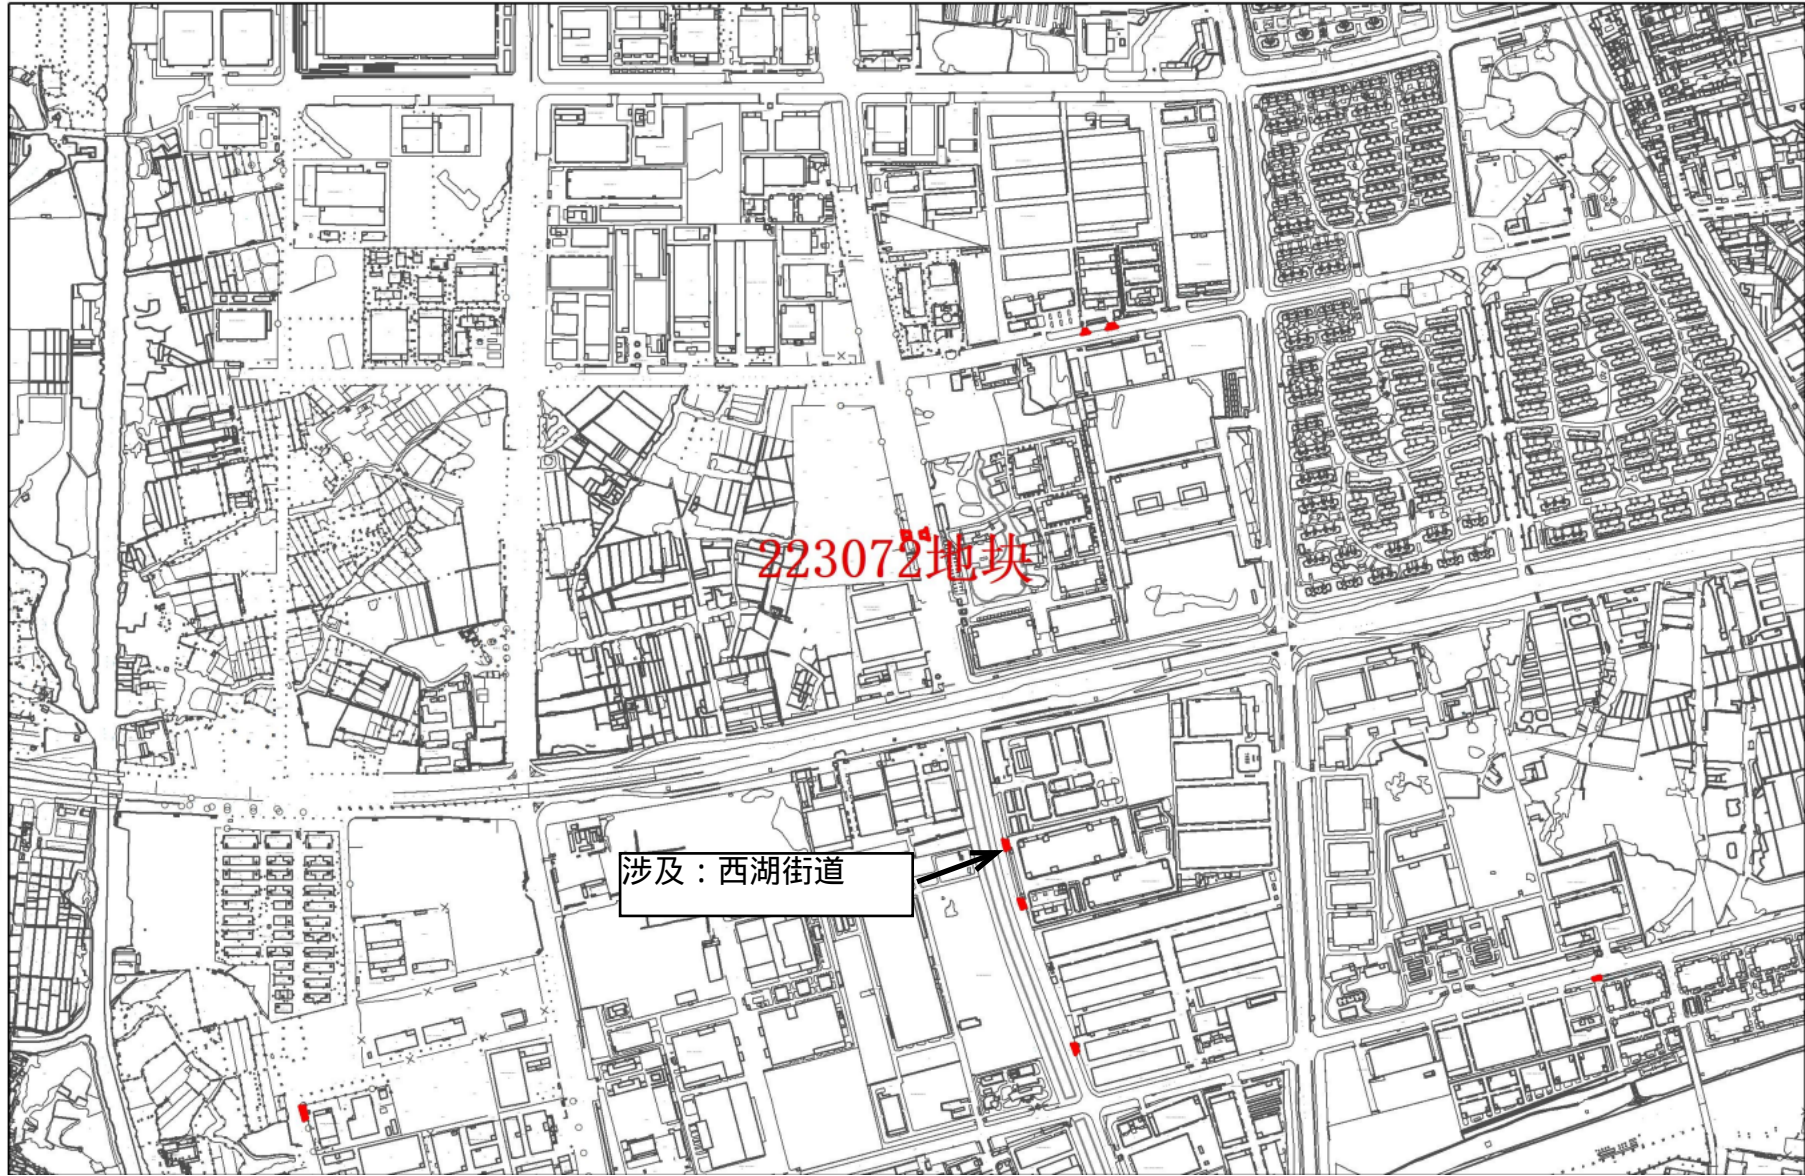

常州市武进区拟转用土地红线图

1:13,000

常州市自然资源和规划局武进分局