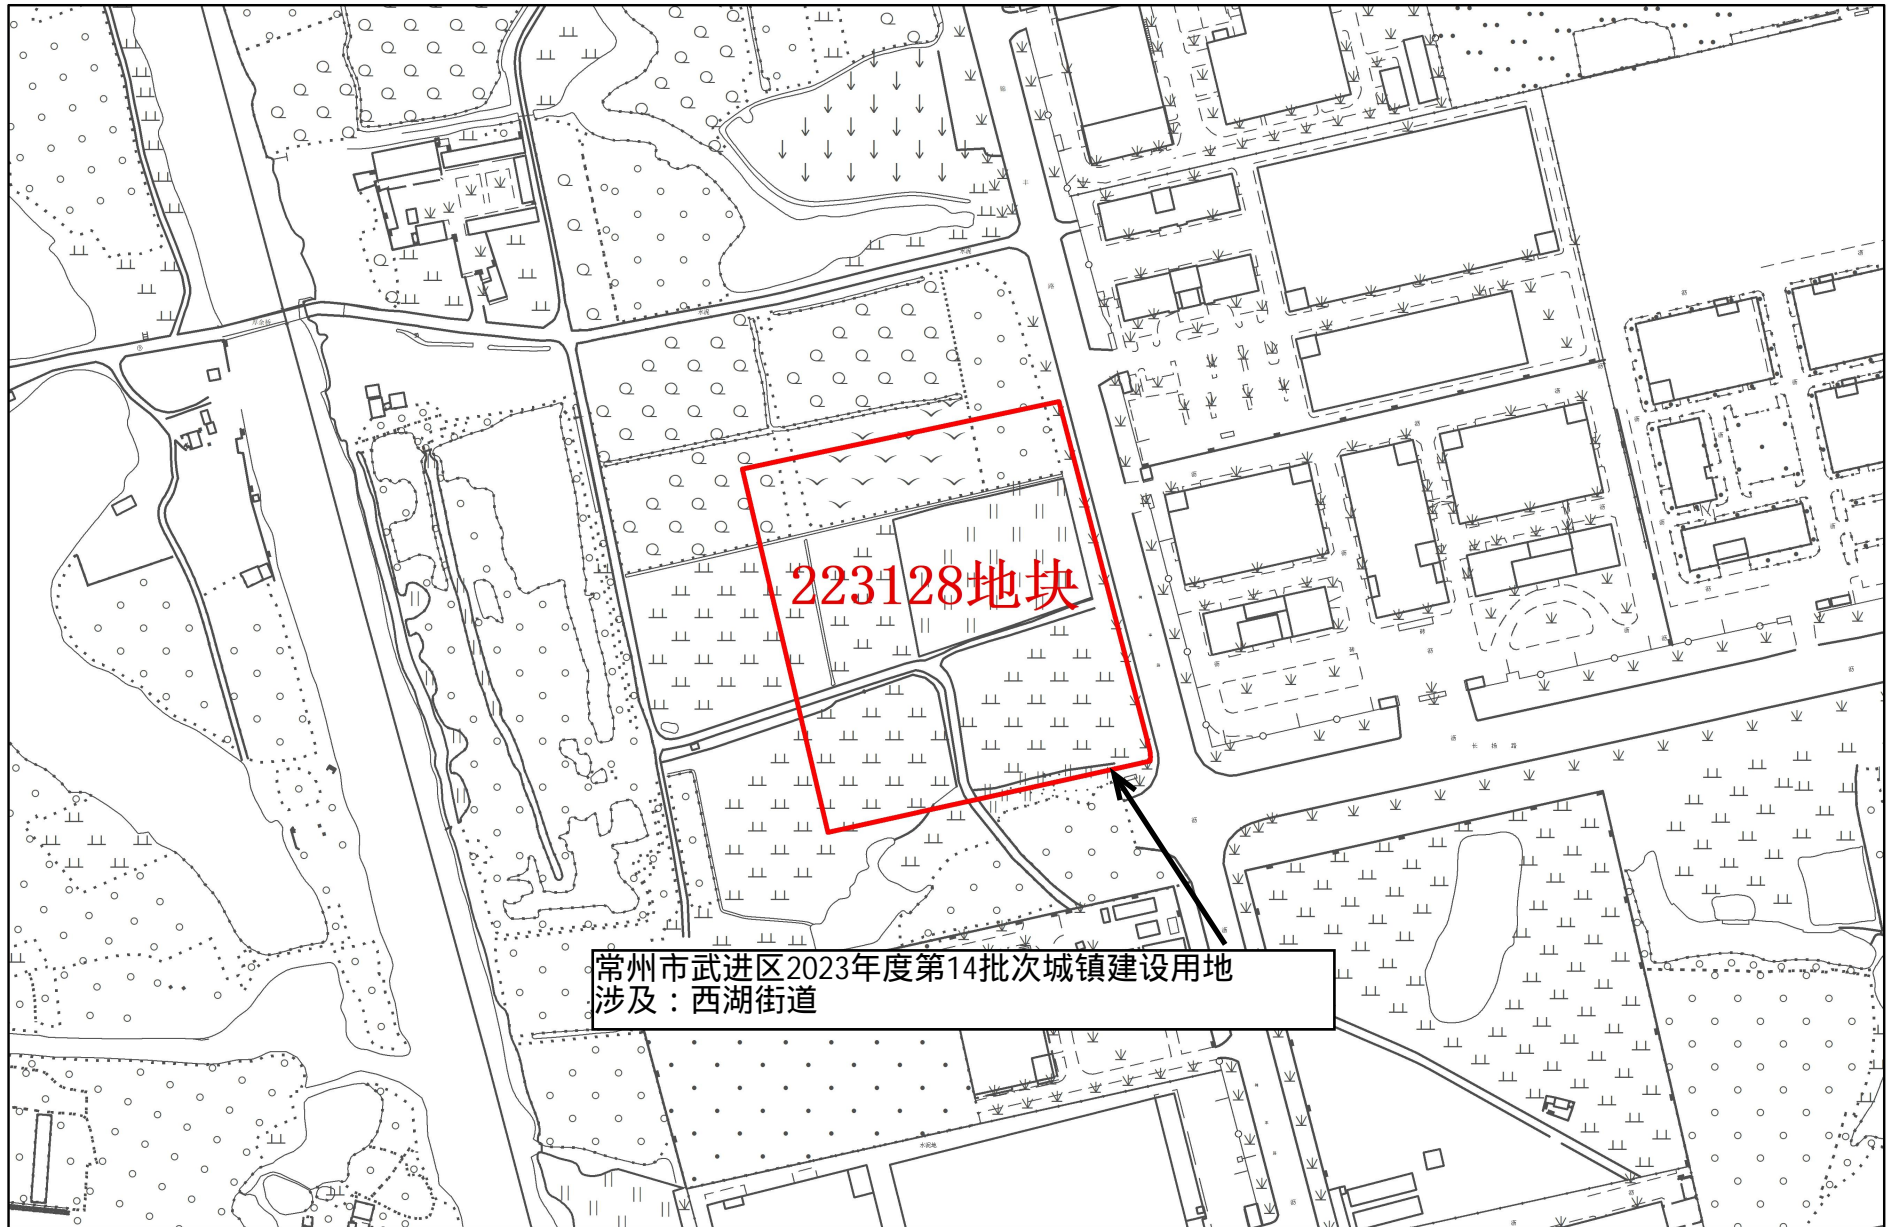

常州市武进区征收土地红线图

1:3,000

常州市自然资源和规划局武进分局