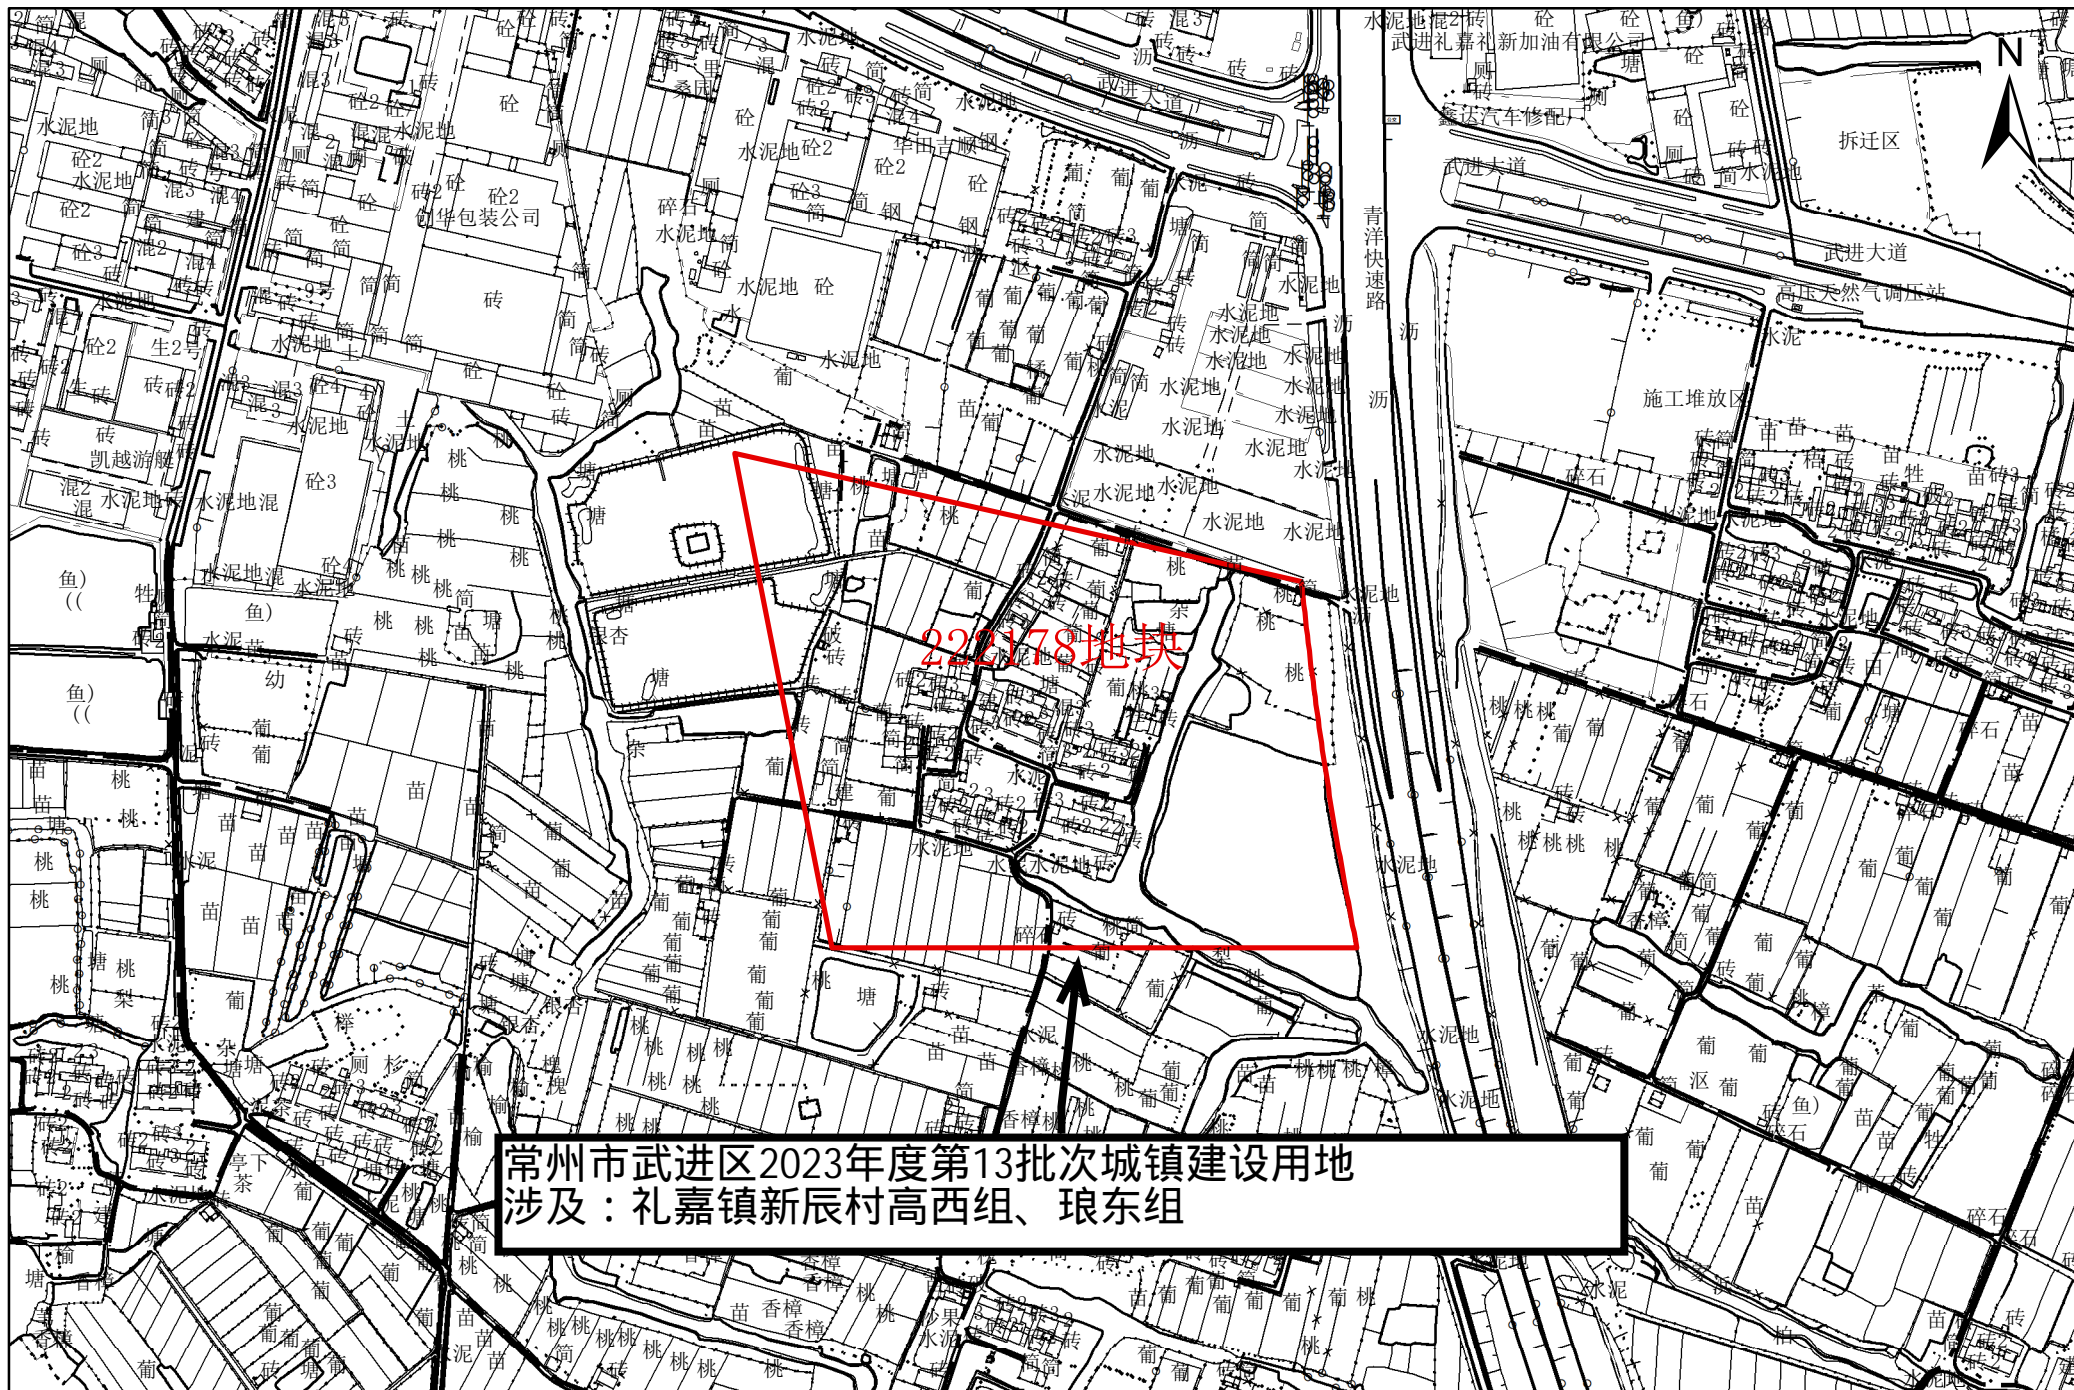

常州市武进区征收土地红线图

常州市武进区2023年度第13批次城镇建设用地
涉及：礼嘉镇新辰村高西组、琅东组