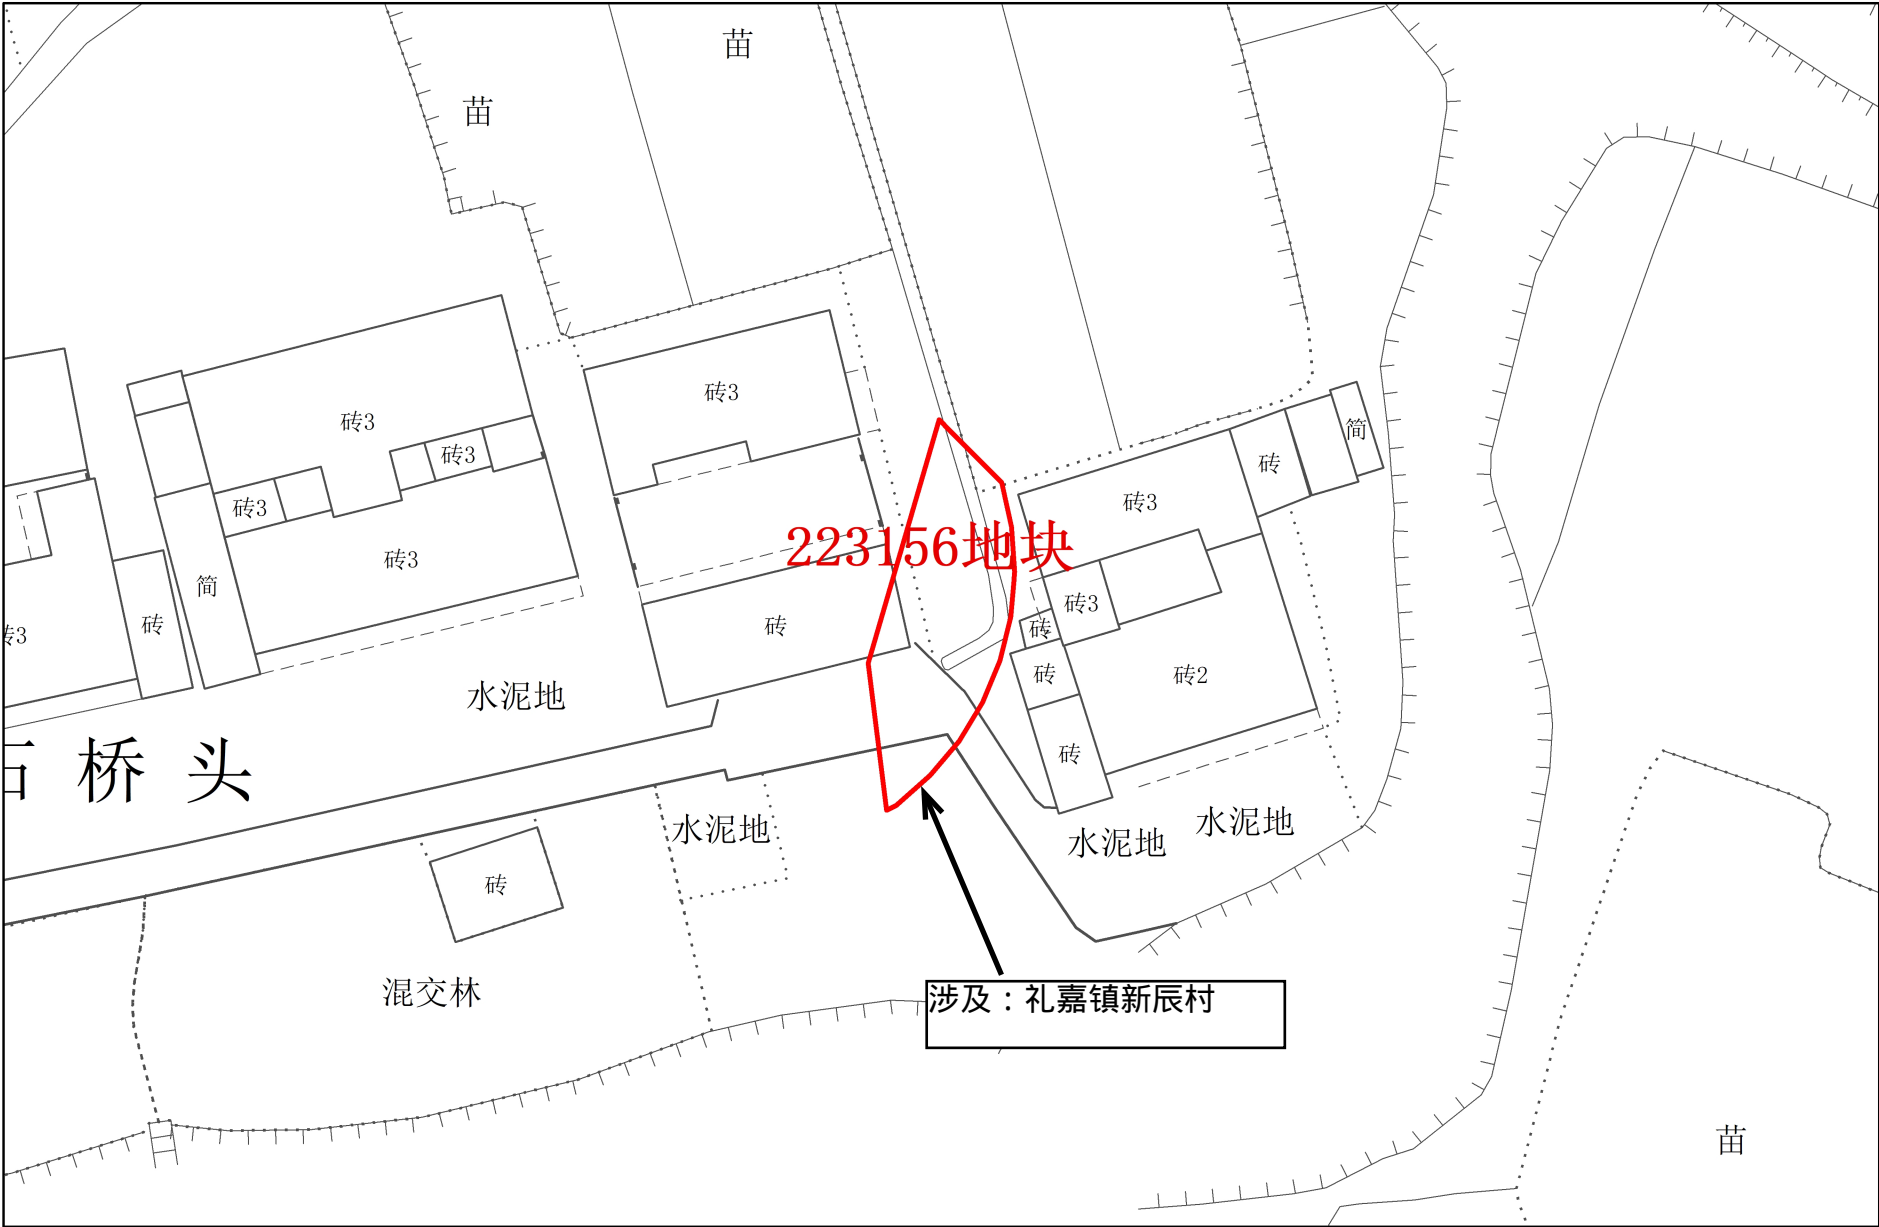

常州市武进区拟转用土地红线图

1:500

常州市自然资源和规划局武进分局