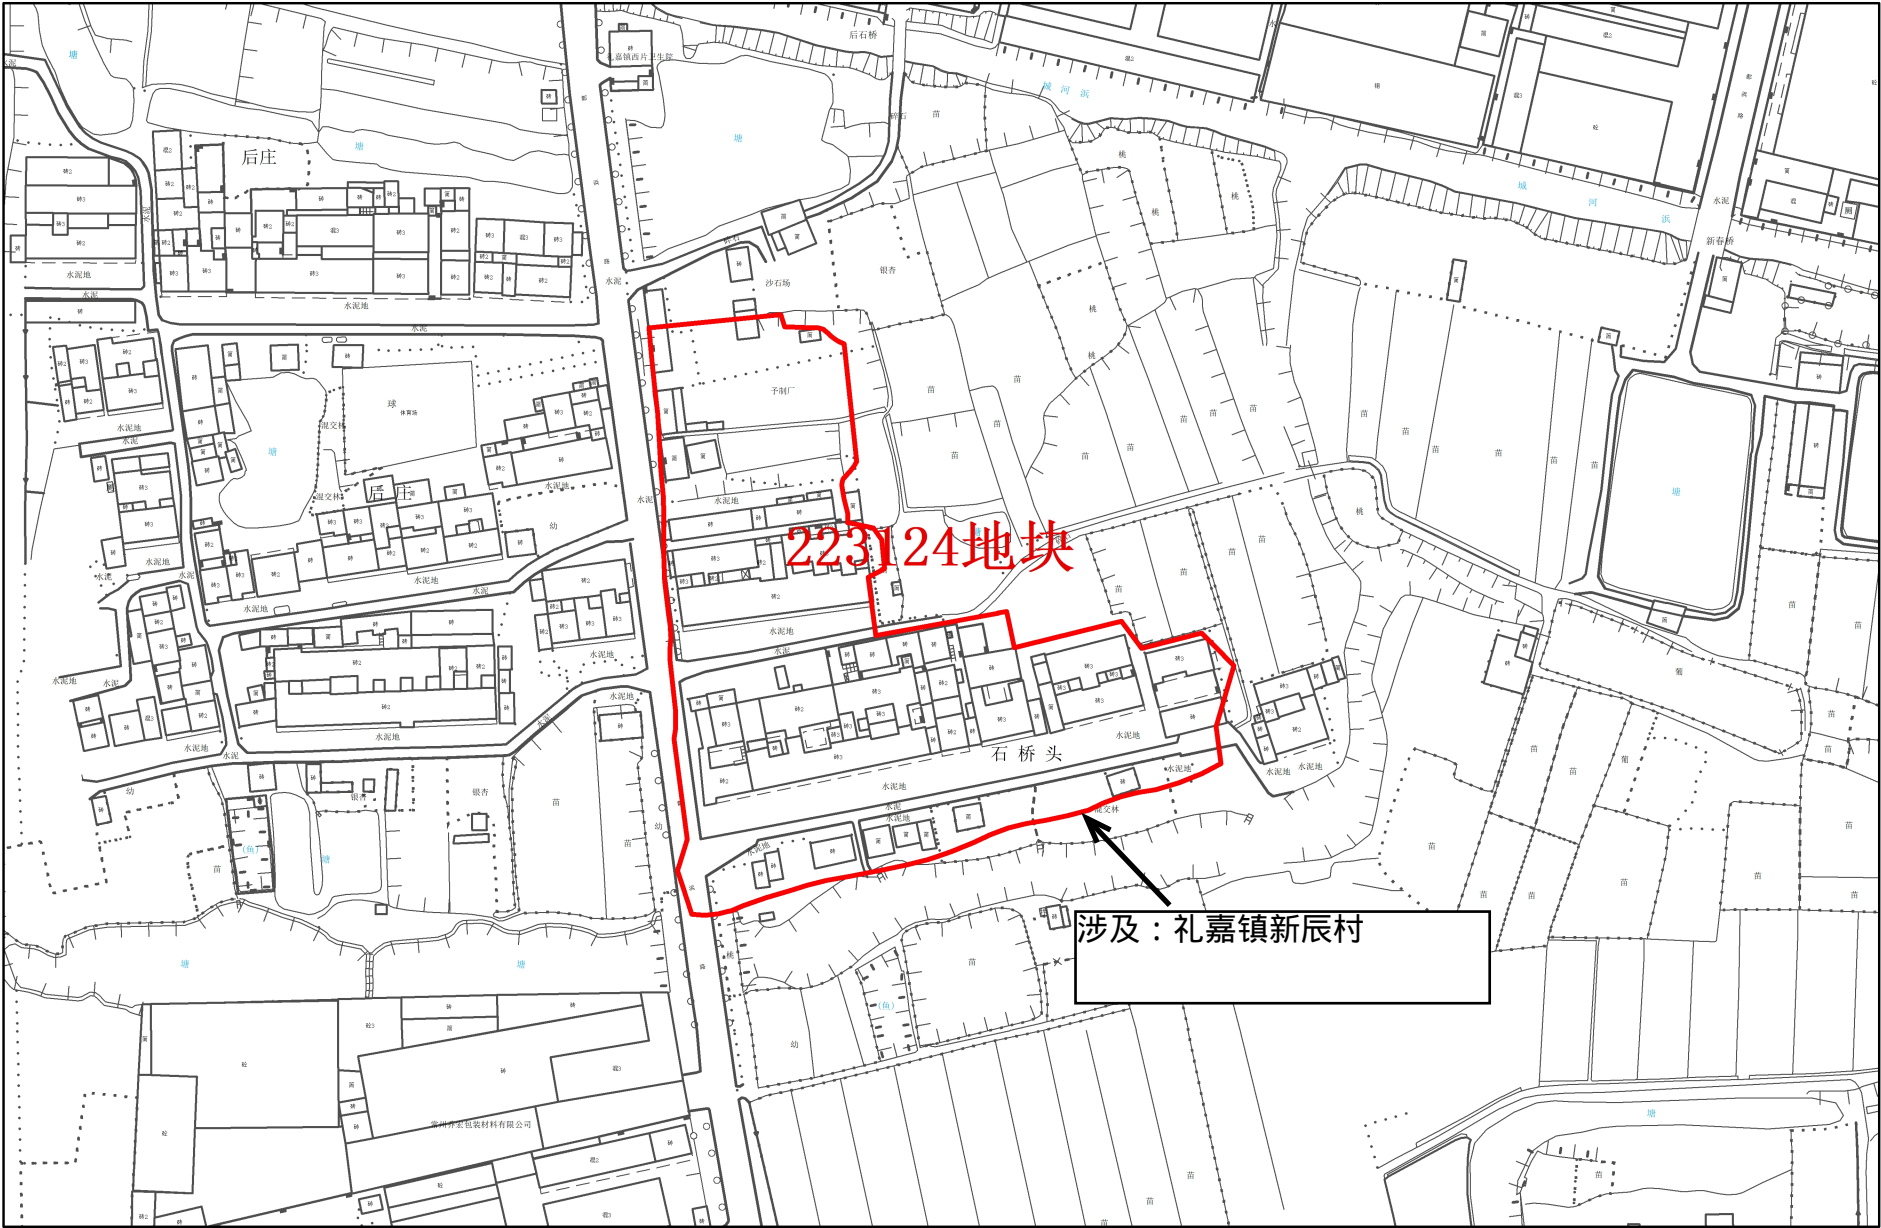

# 常州市武进区拟转用土地红线图

1:2,000

常州市自然资源和规划局武进分局