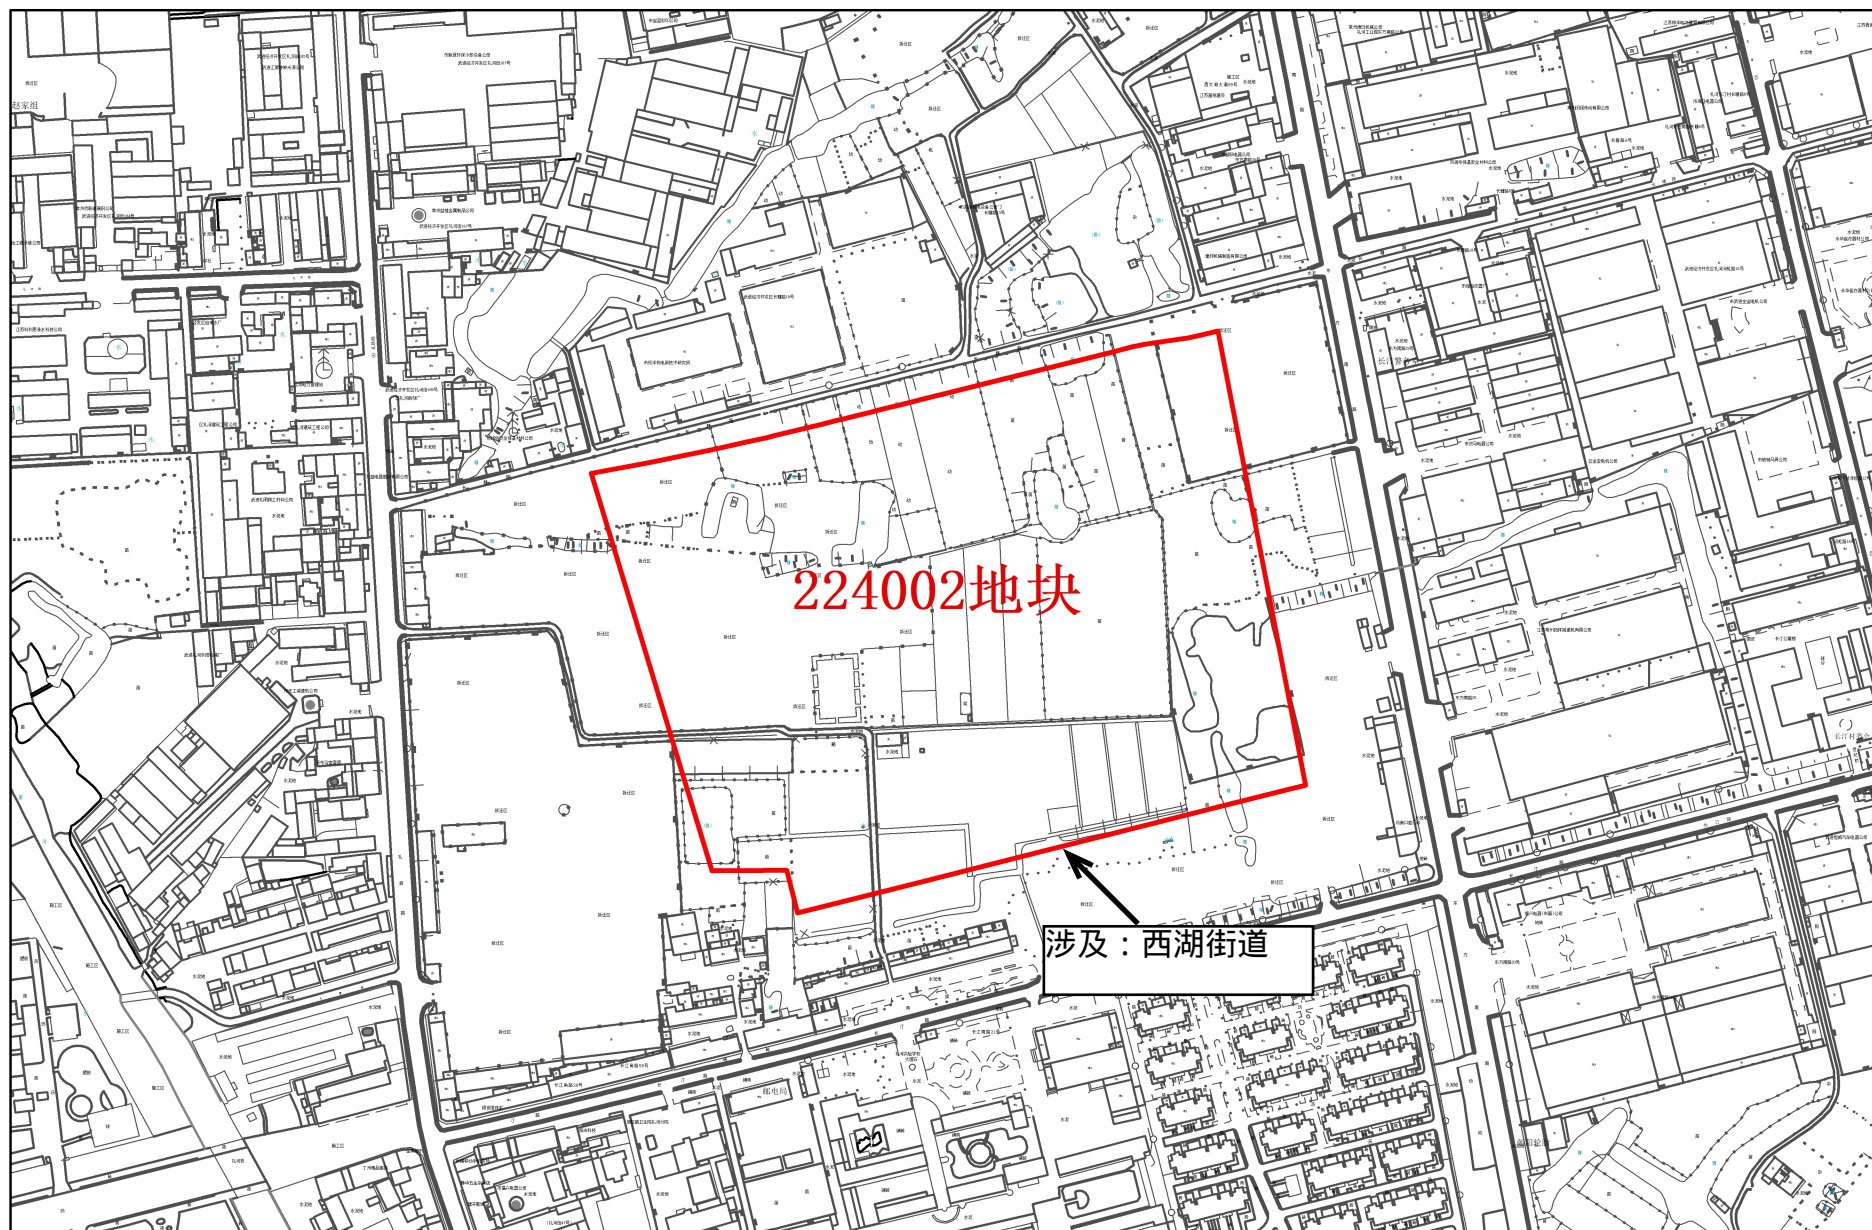

常州市武进区拟征收土地红线图

1:4,000

常州市自然资源和规划局武进分局