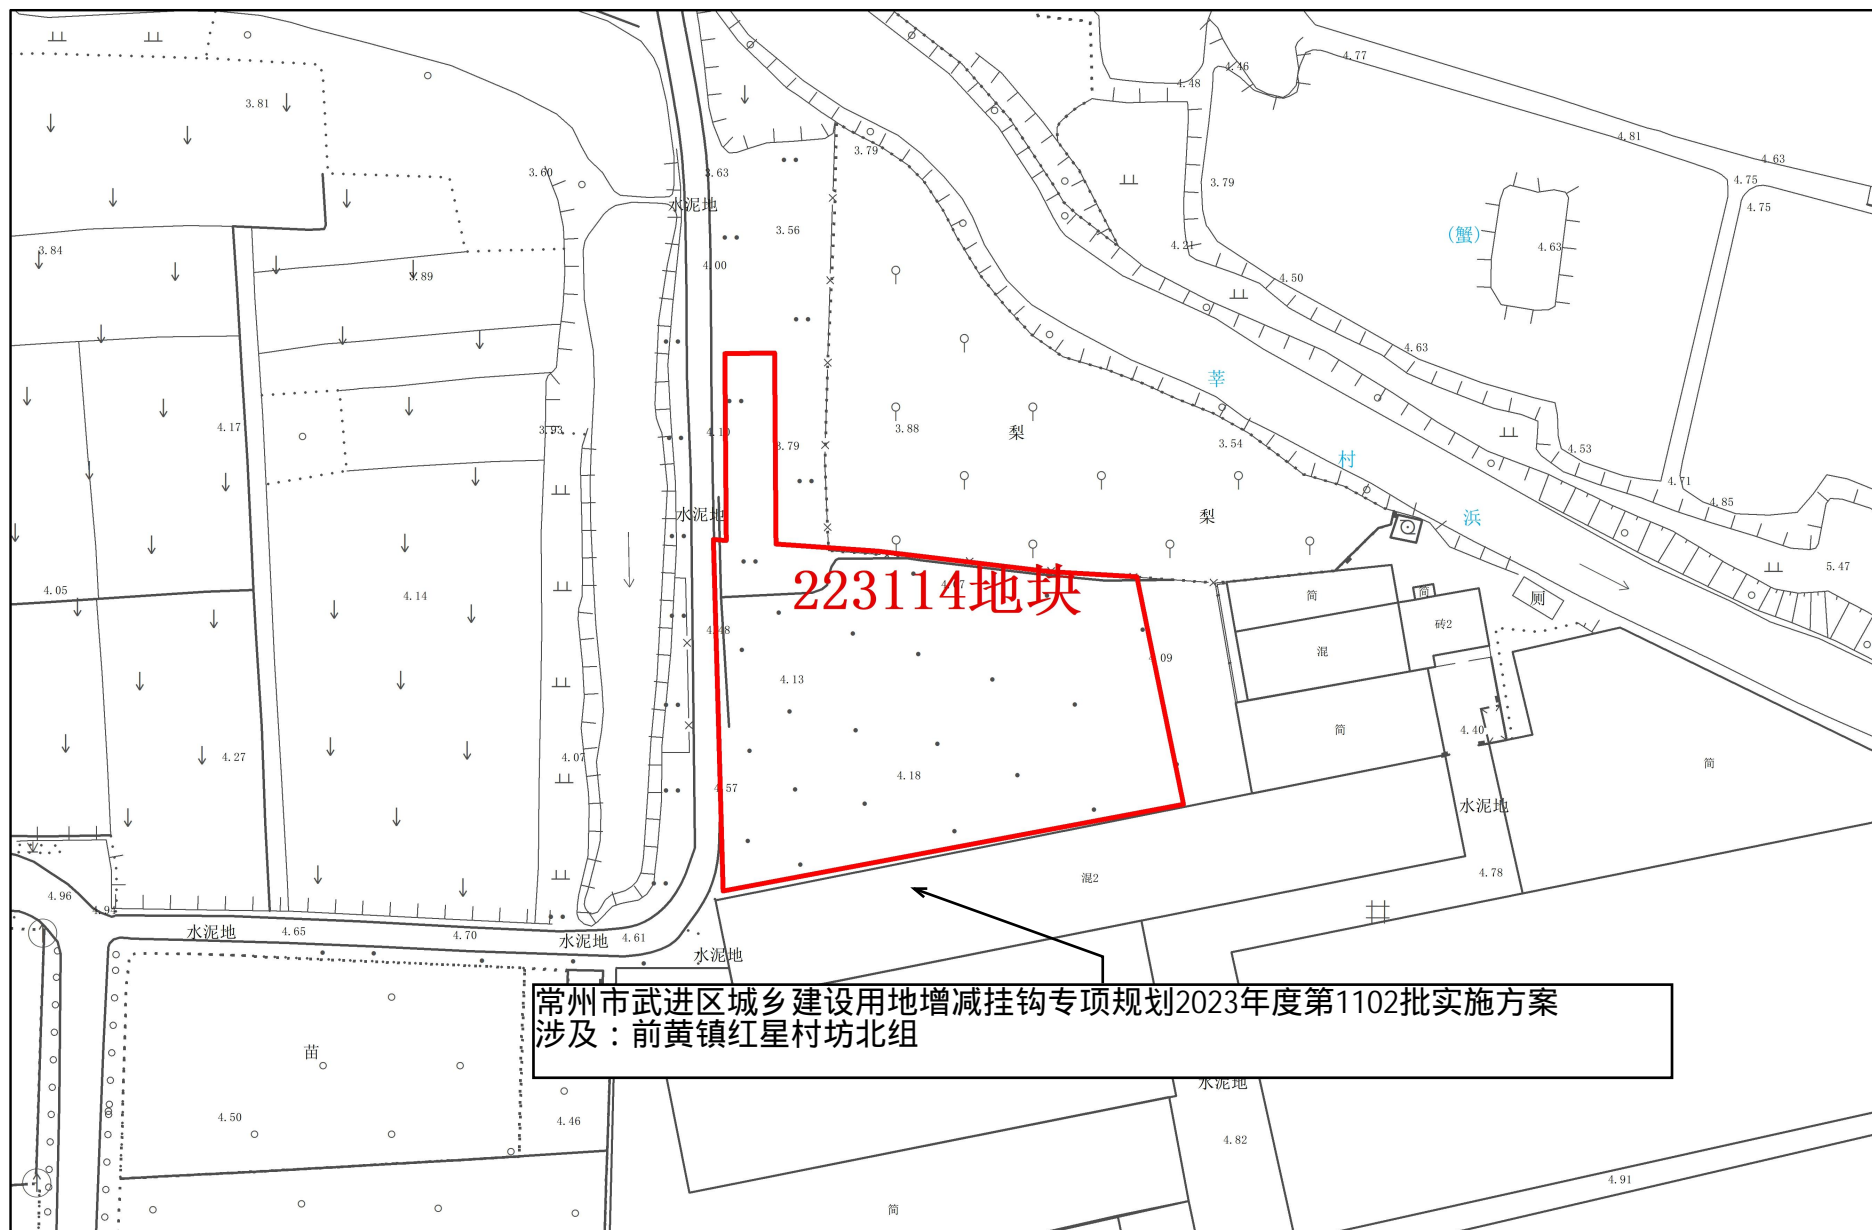

常州市武进区转用土地红线图

1:1,000

常州市自然资源和规划局武进分局