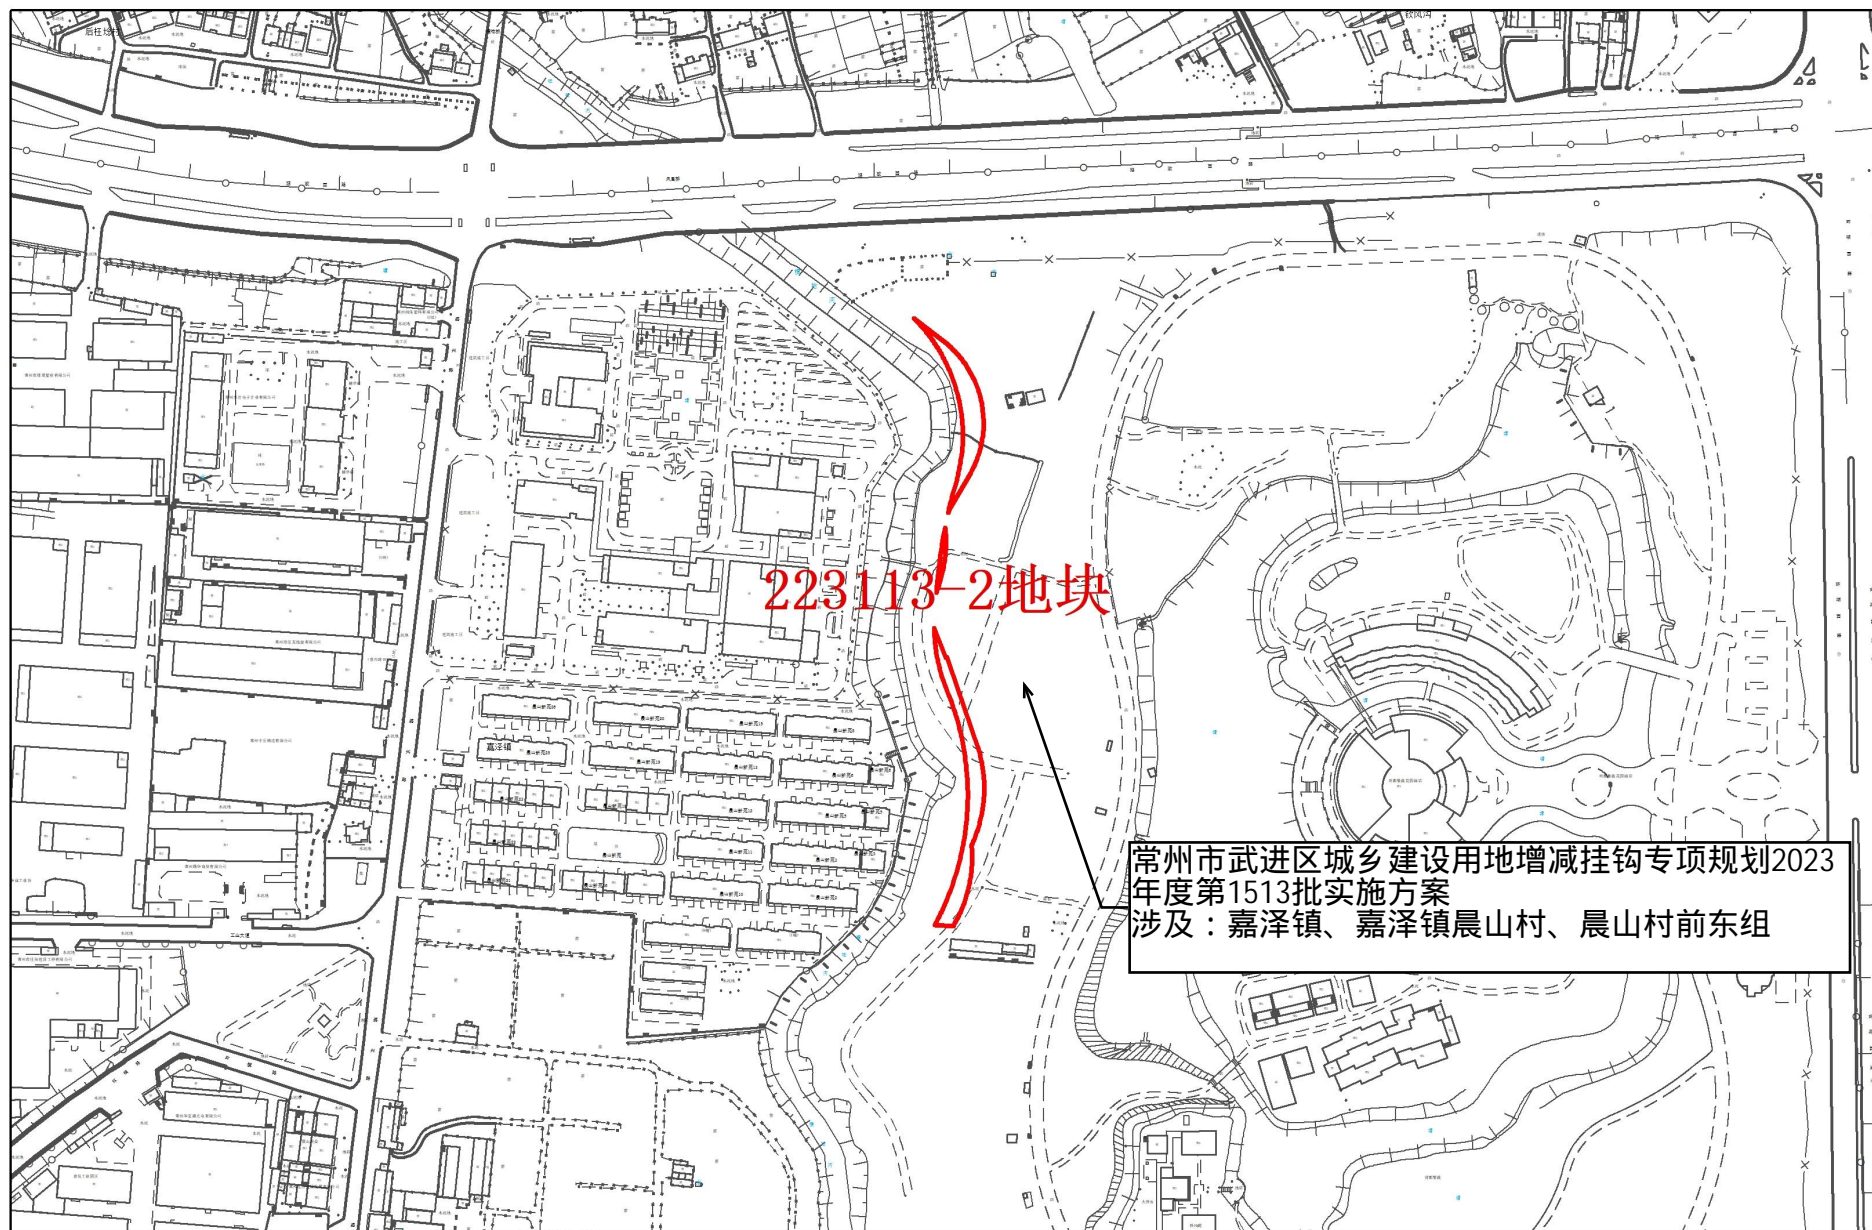

常州市武进区征收土地红线图

1:4,000

常州市自然资源和规划局武进分局