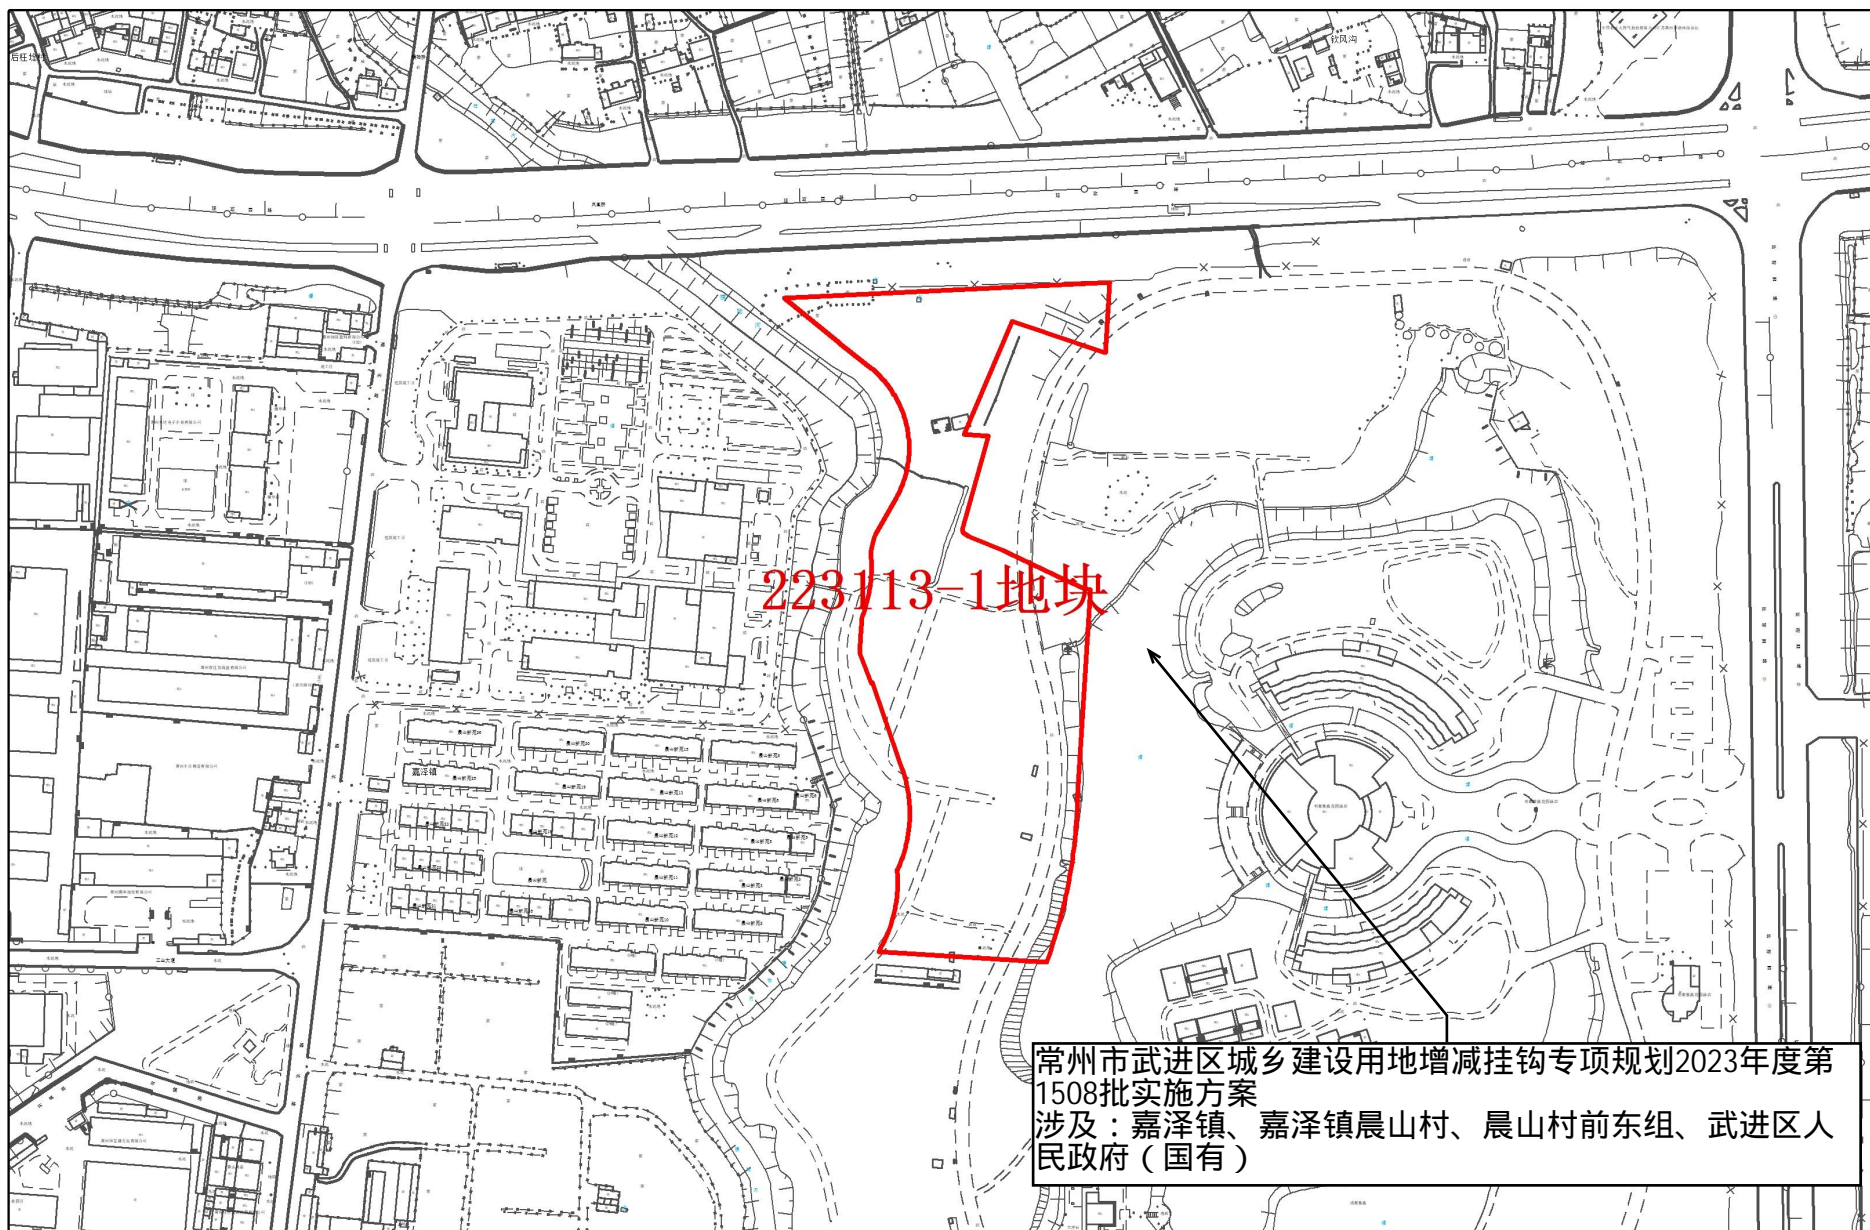

常州市武进区征收土地红线图

1:4,000

常州市自然资源和规划局武进分局