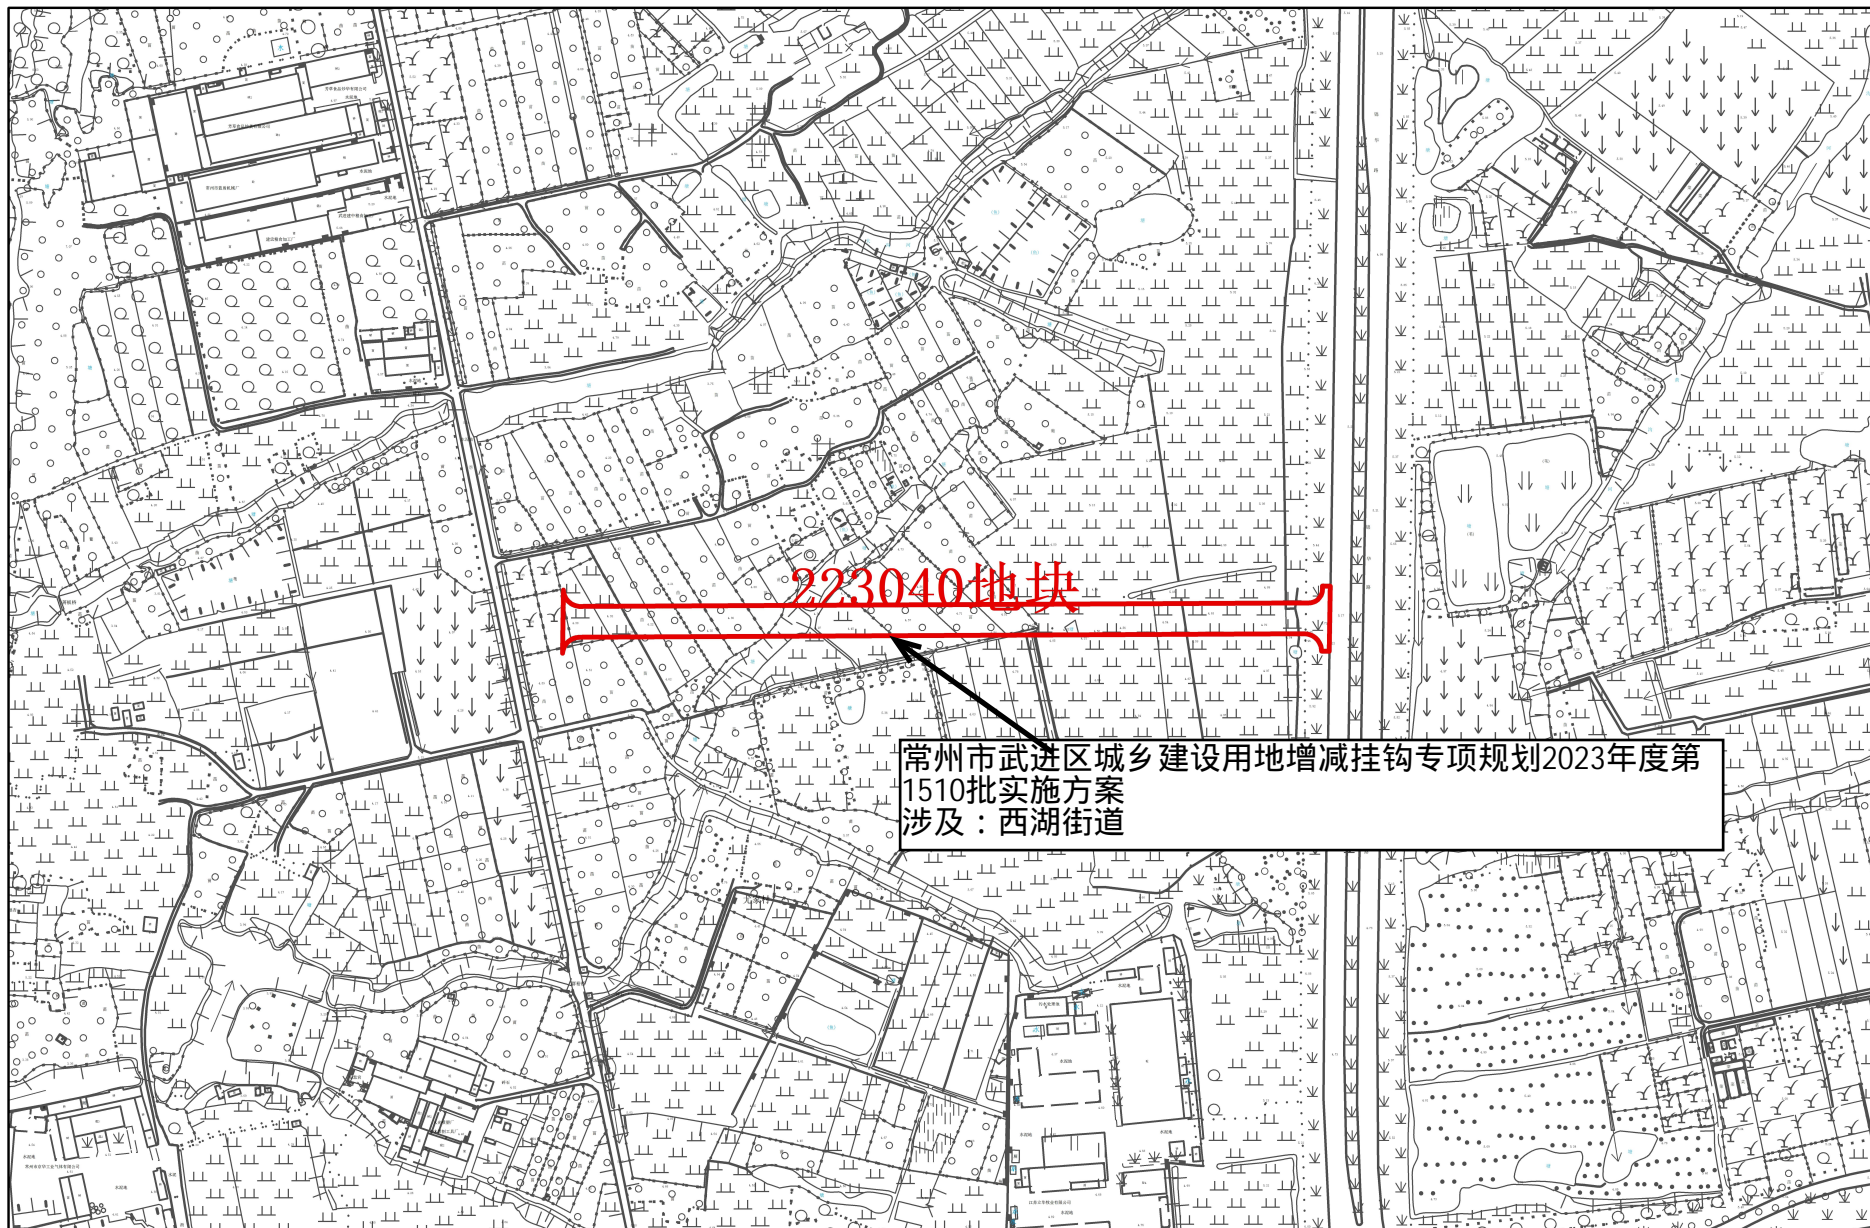

常州市武进区征收土地红线图

1:4,000

常州市自然资源和规划局武进分局