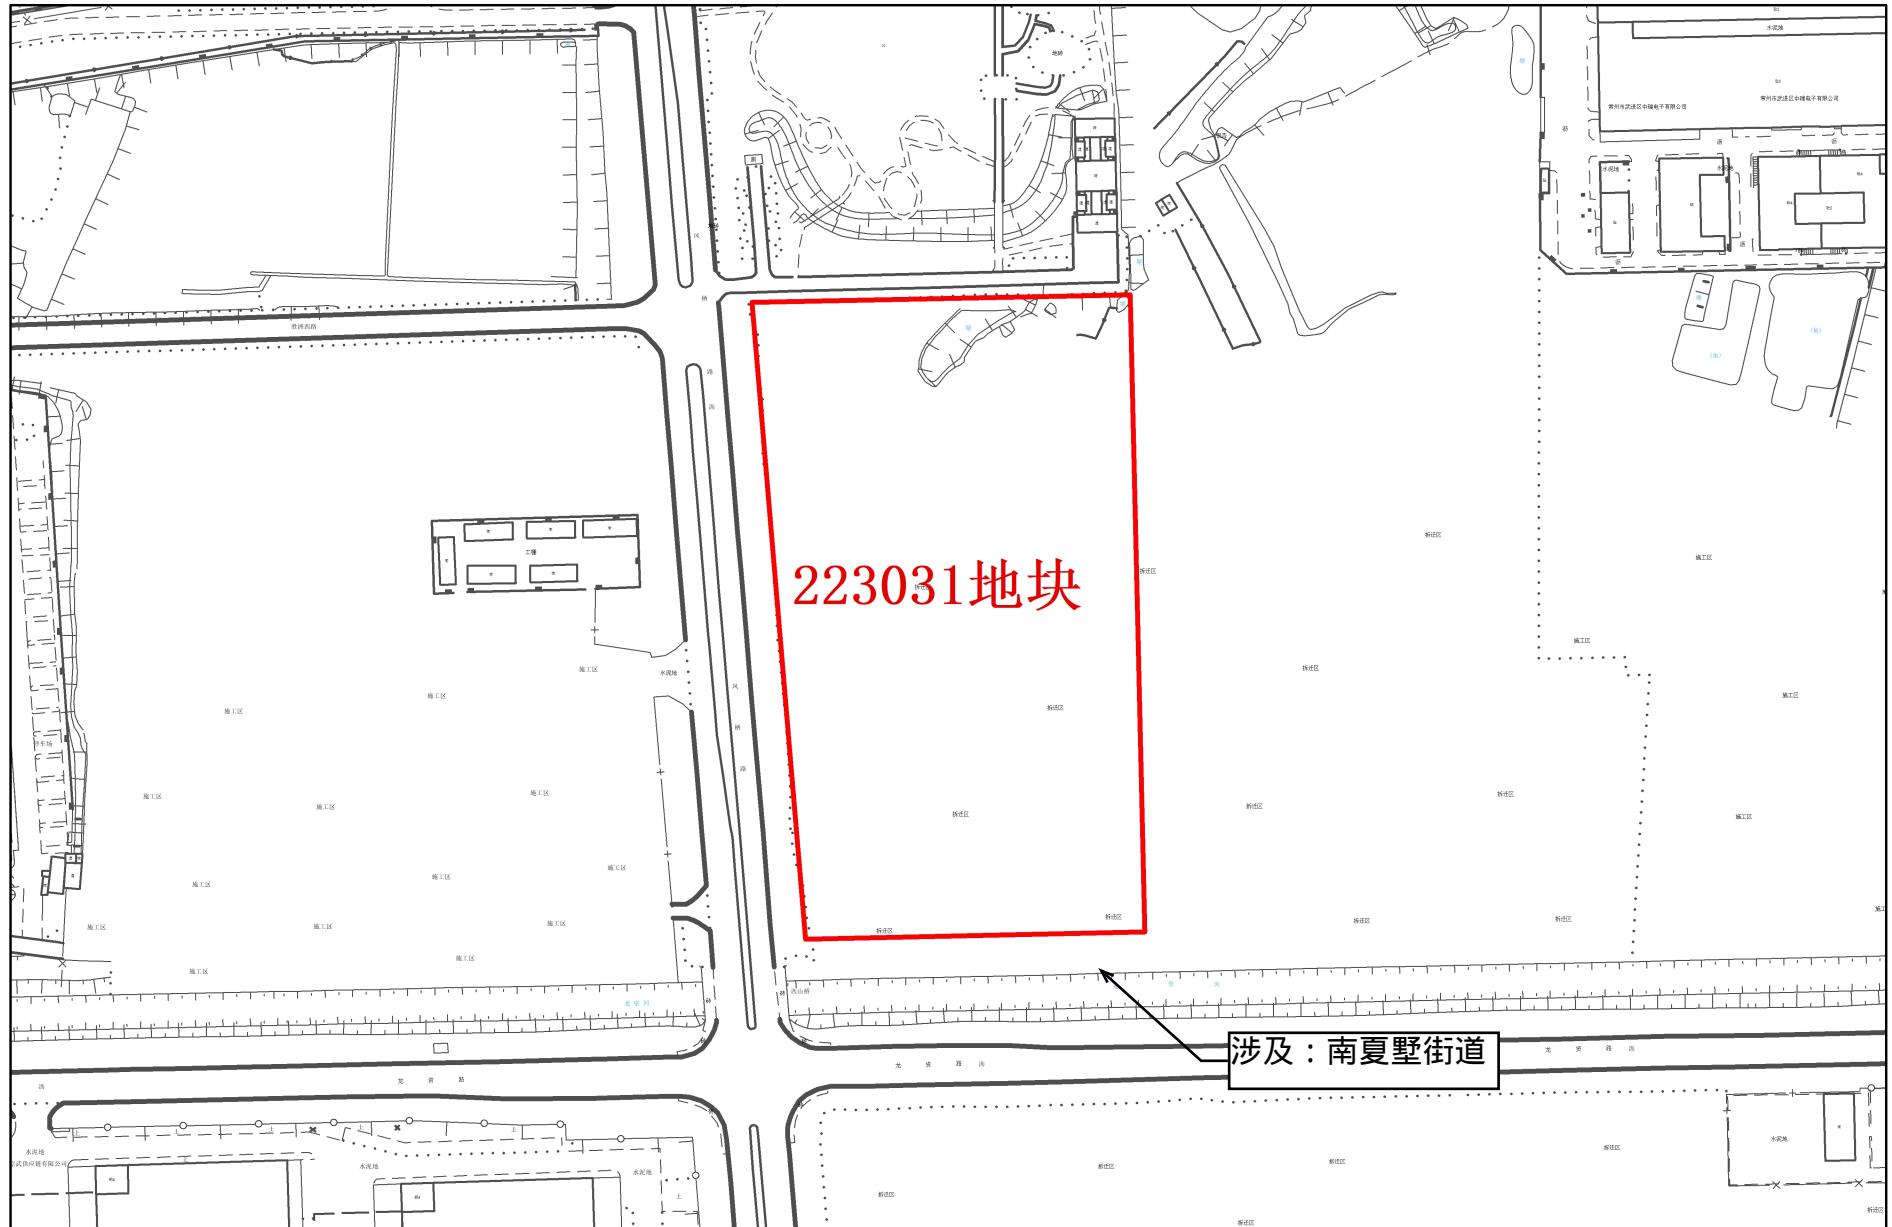

常州市武进区拟征收土地红线图

1:3,000

常州市自然资源和规划局武进分局