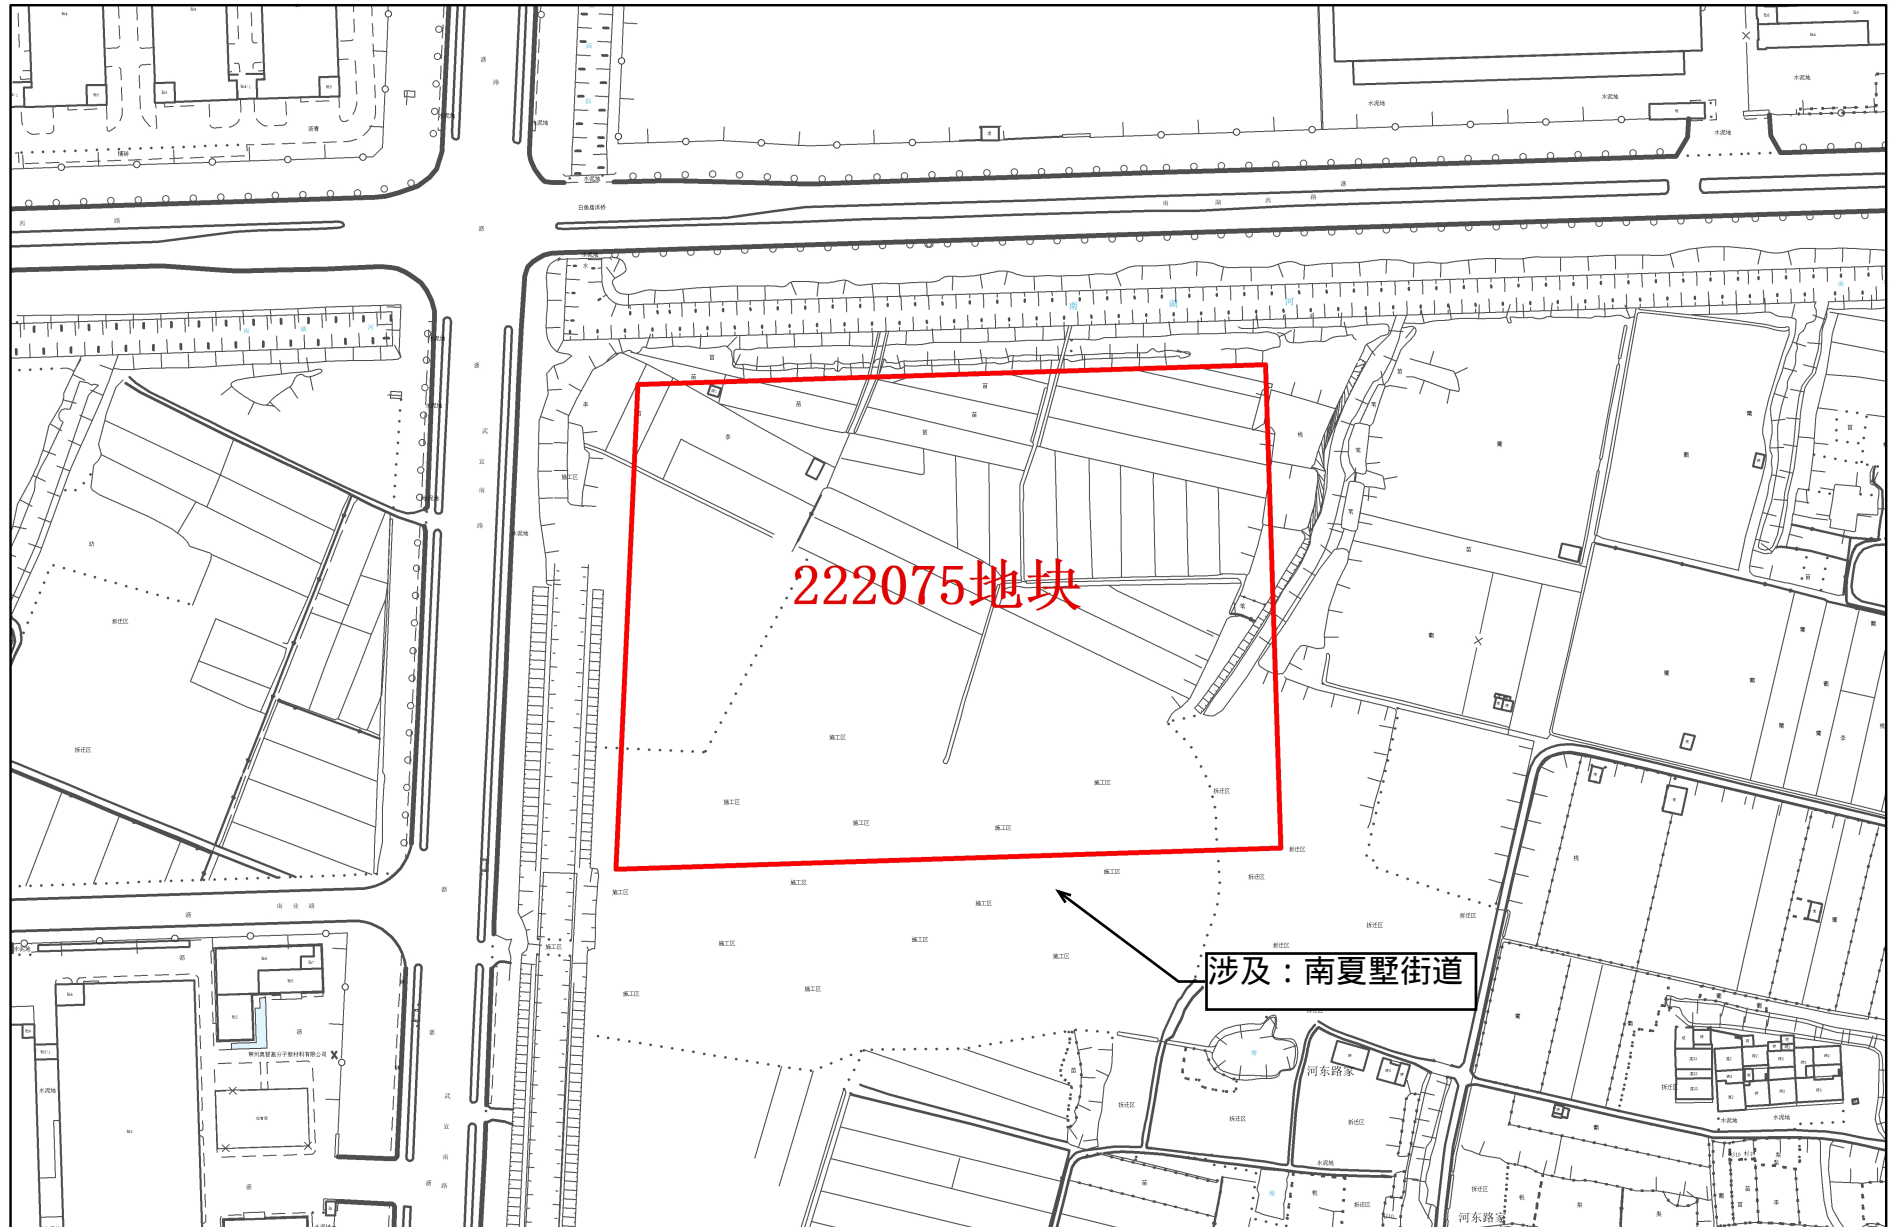

常州市武进区拟征收土地红线图

1:3,000

常州市自然资源和规划局武进分局