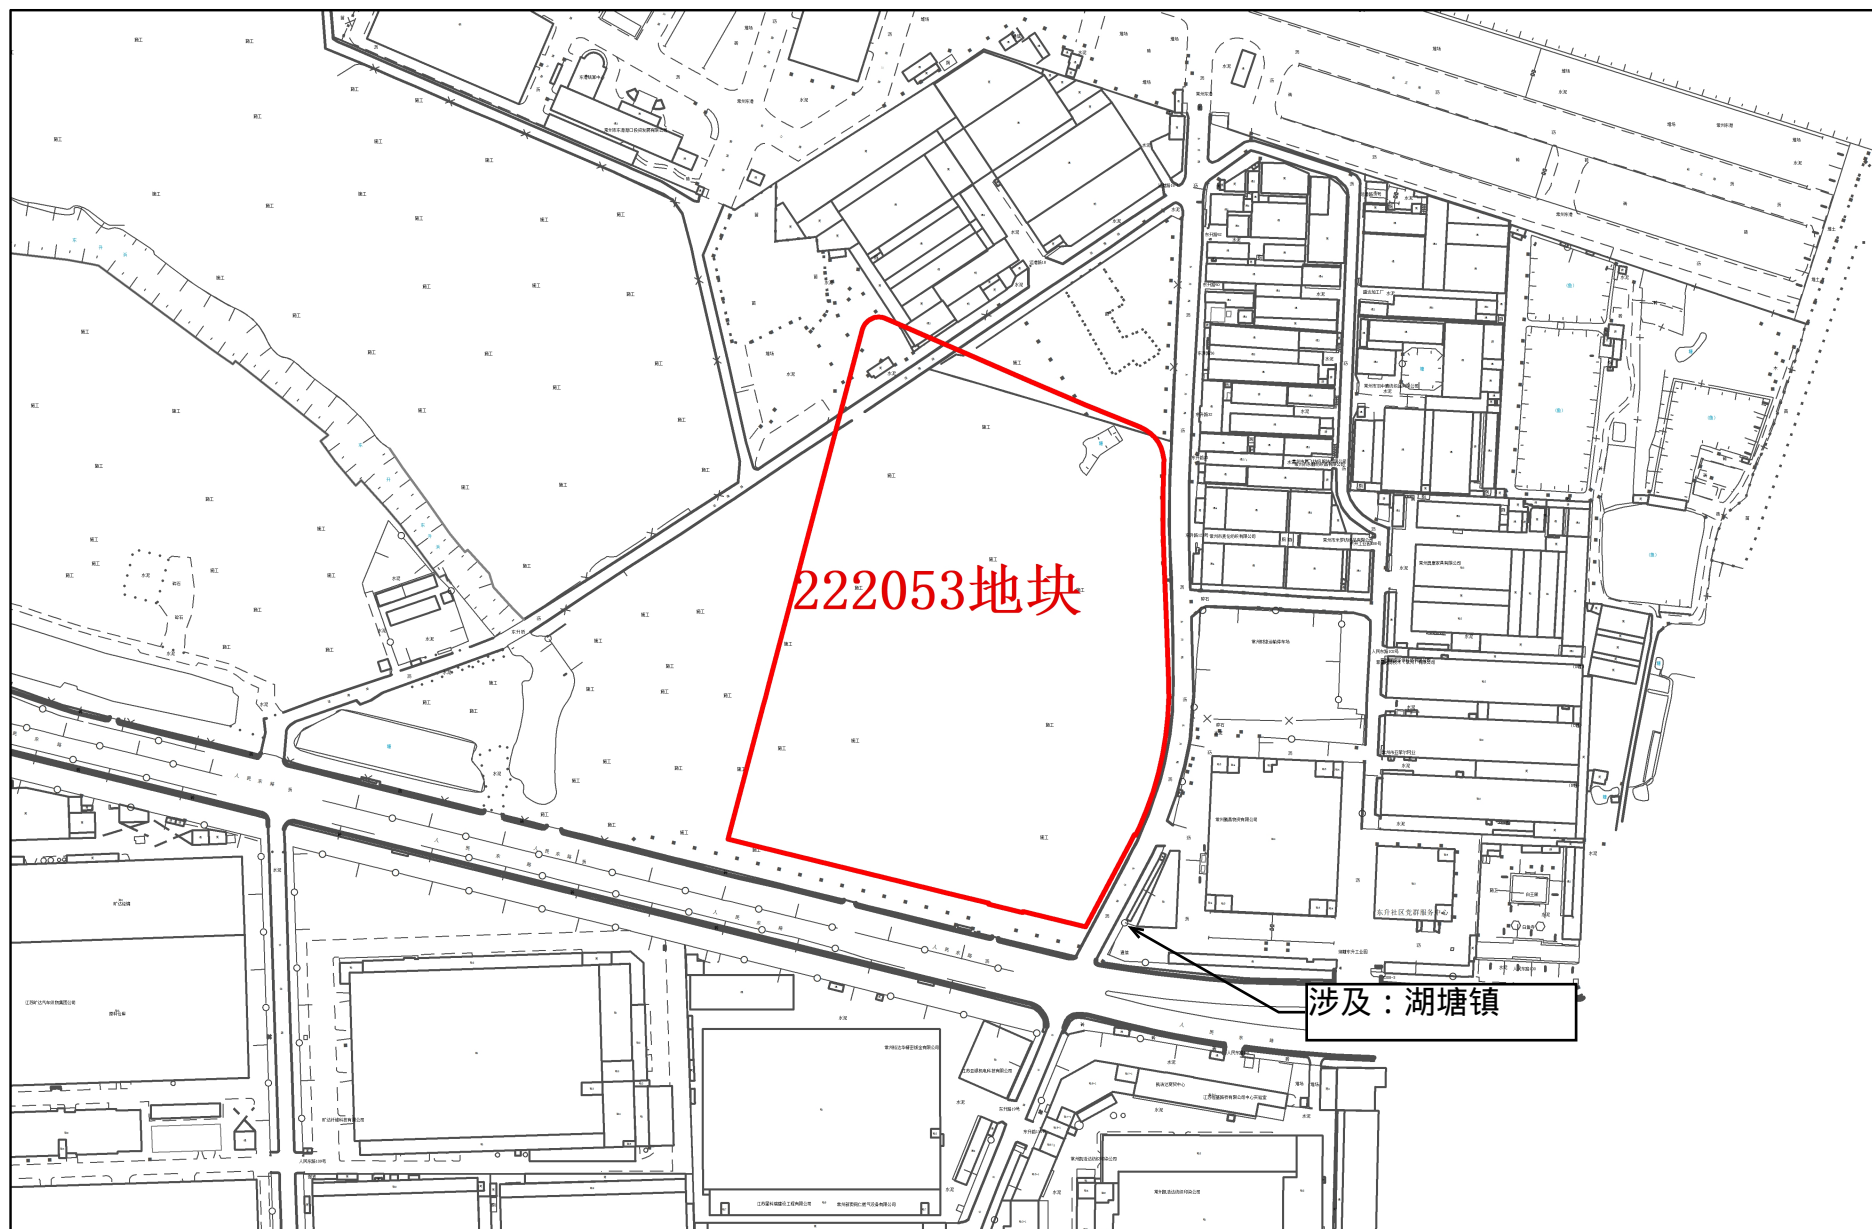

常州市武进区拟征收土地红线图

1:4,000

常州市自然资源和规划局武进分局