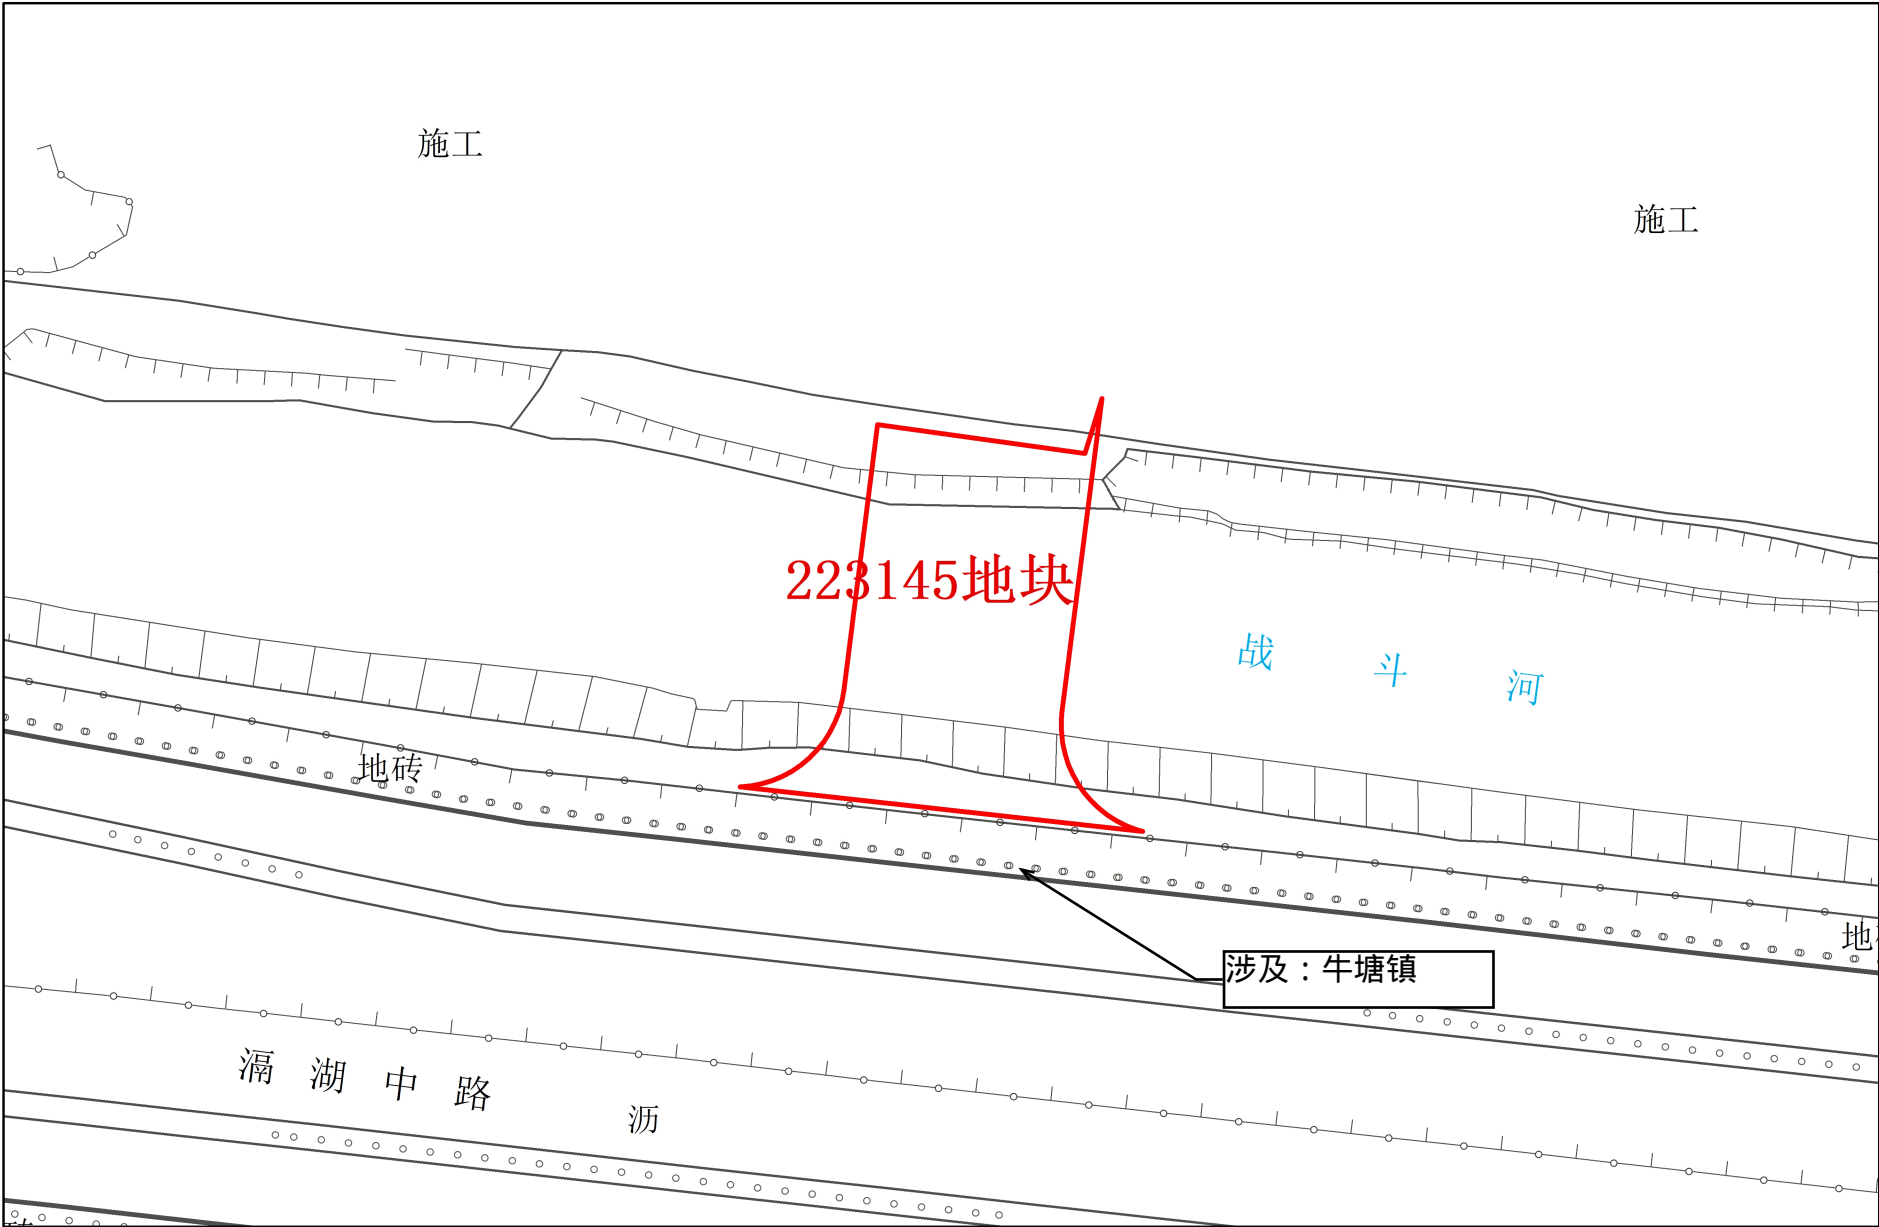

常州市武进区拟征收土地红线图

1:500

常州市自然资源和规划局武进分局