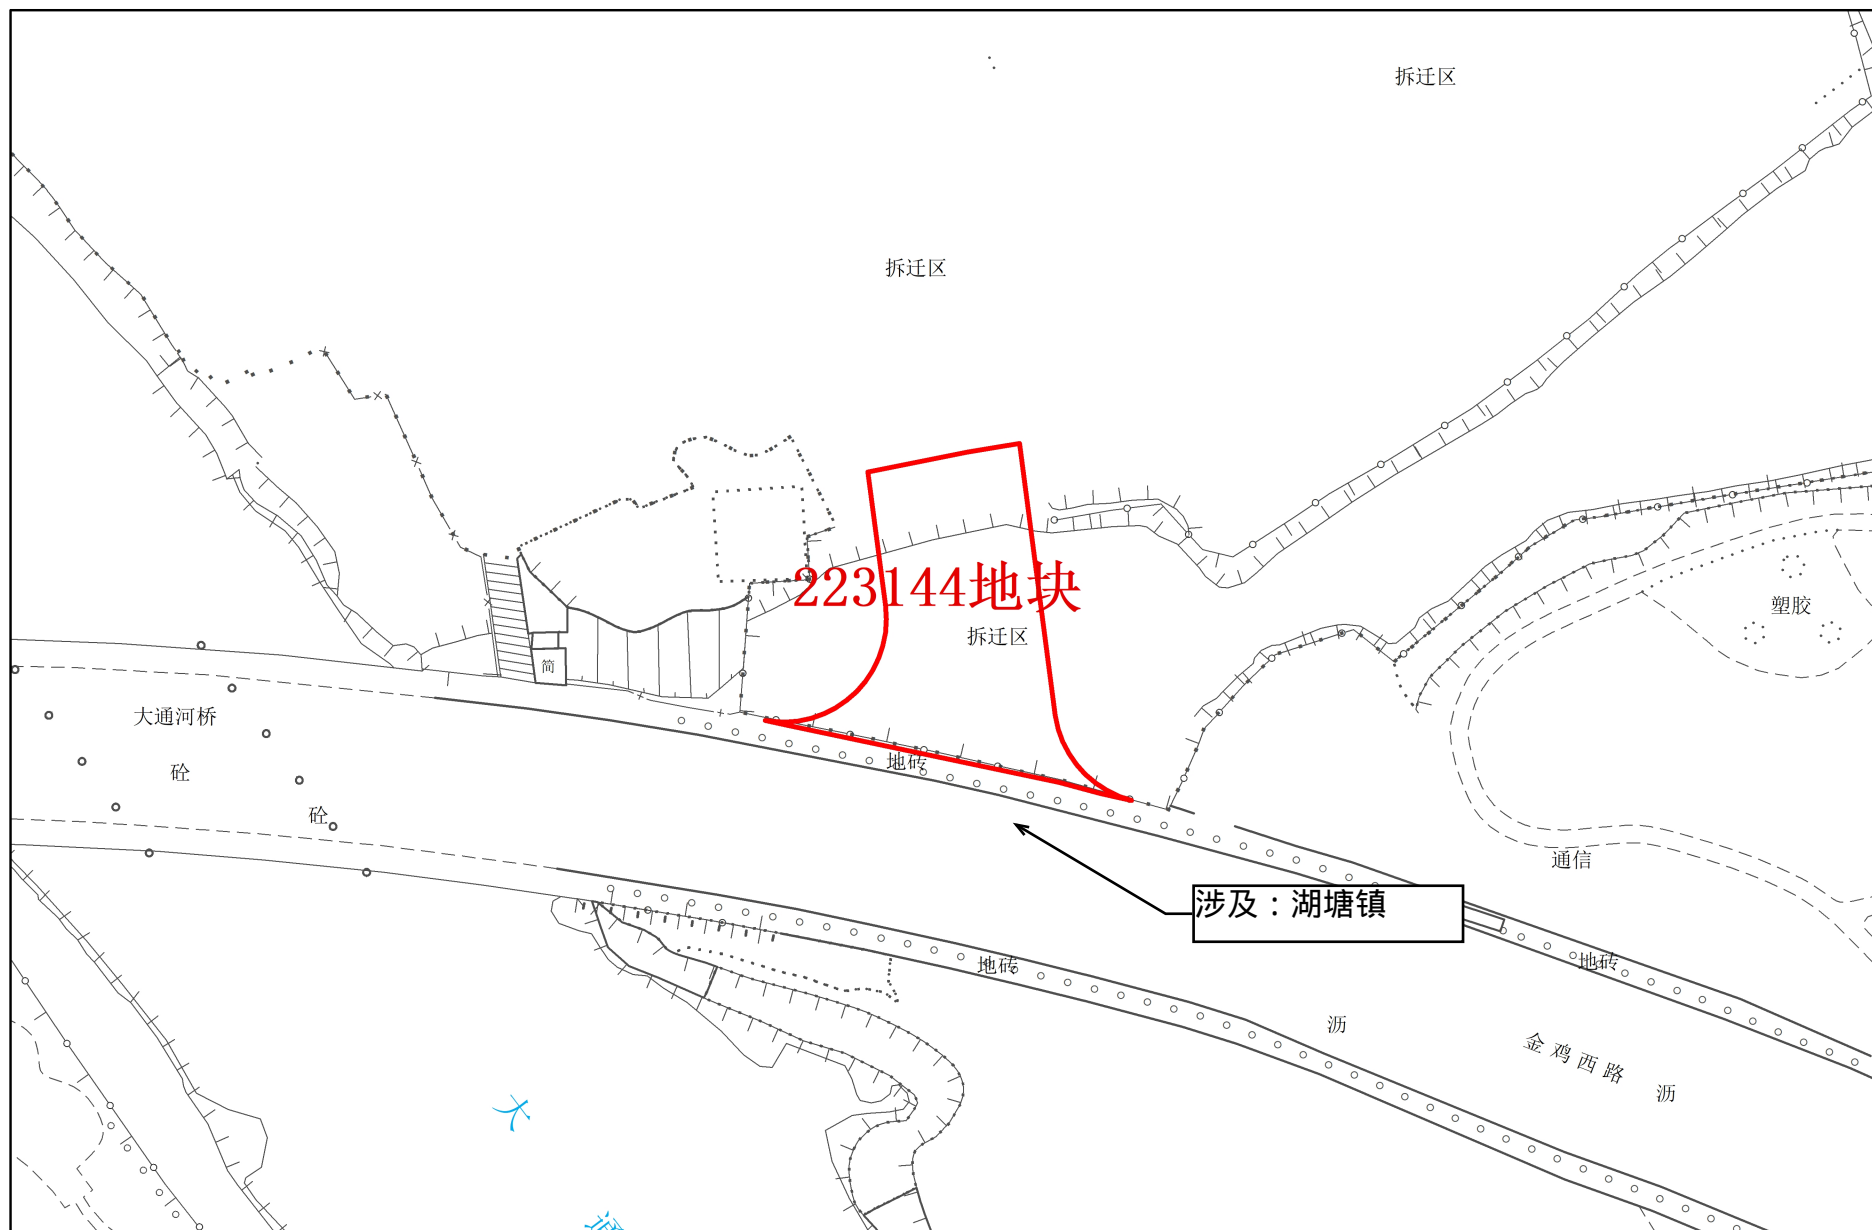

常州市武进区拟征收土地红线图

1:800

常州市自然资源和规划局武进分局