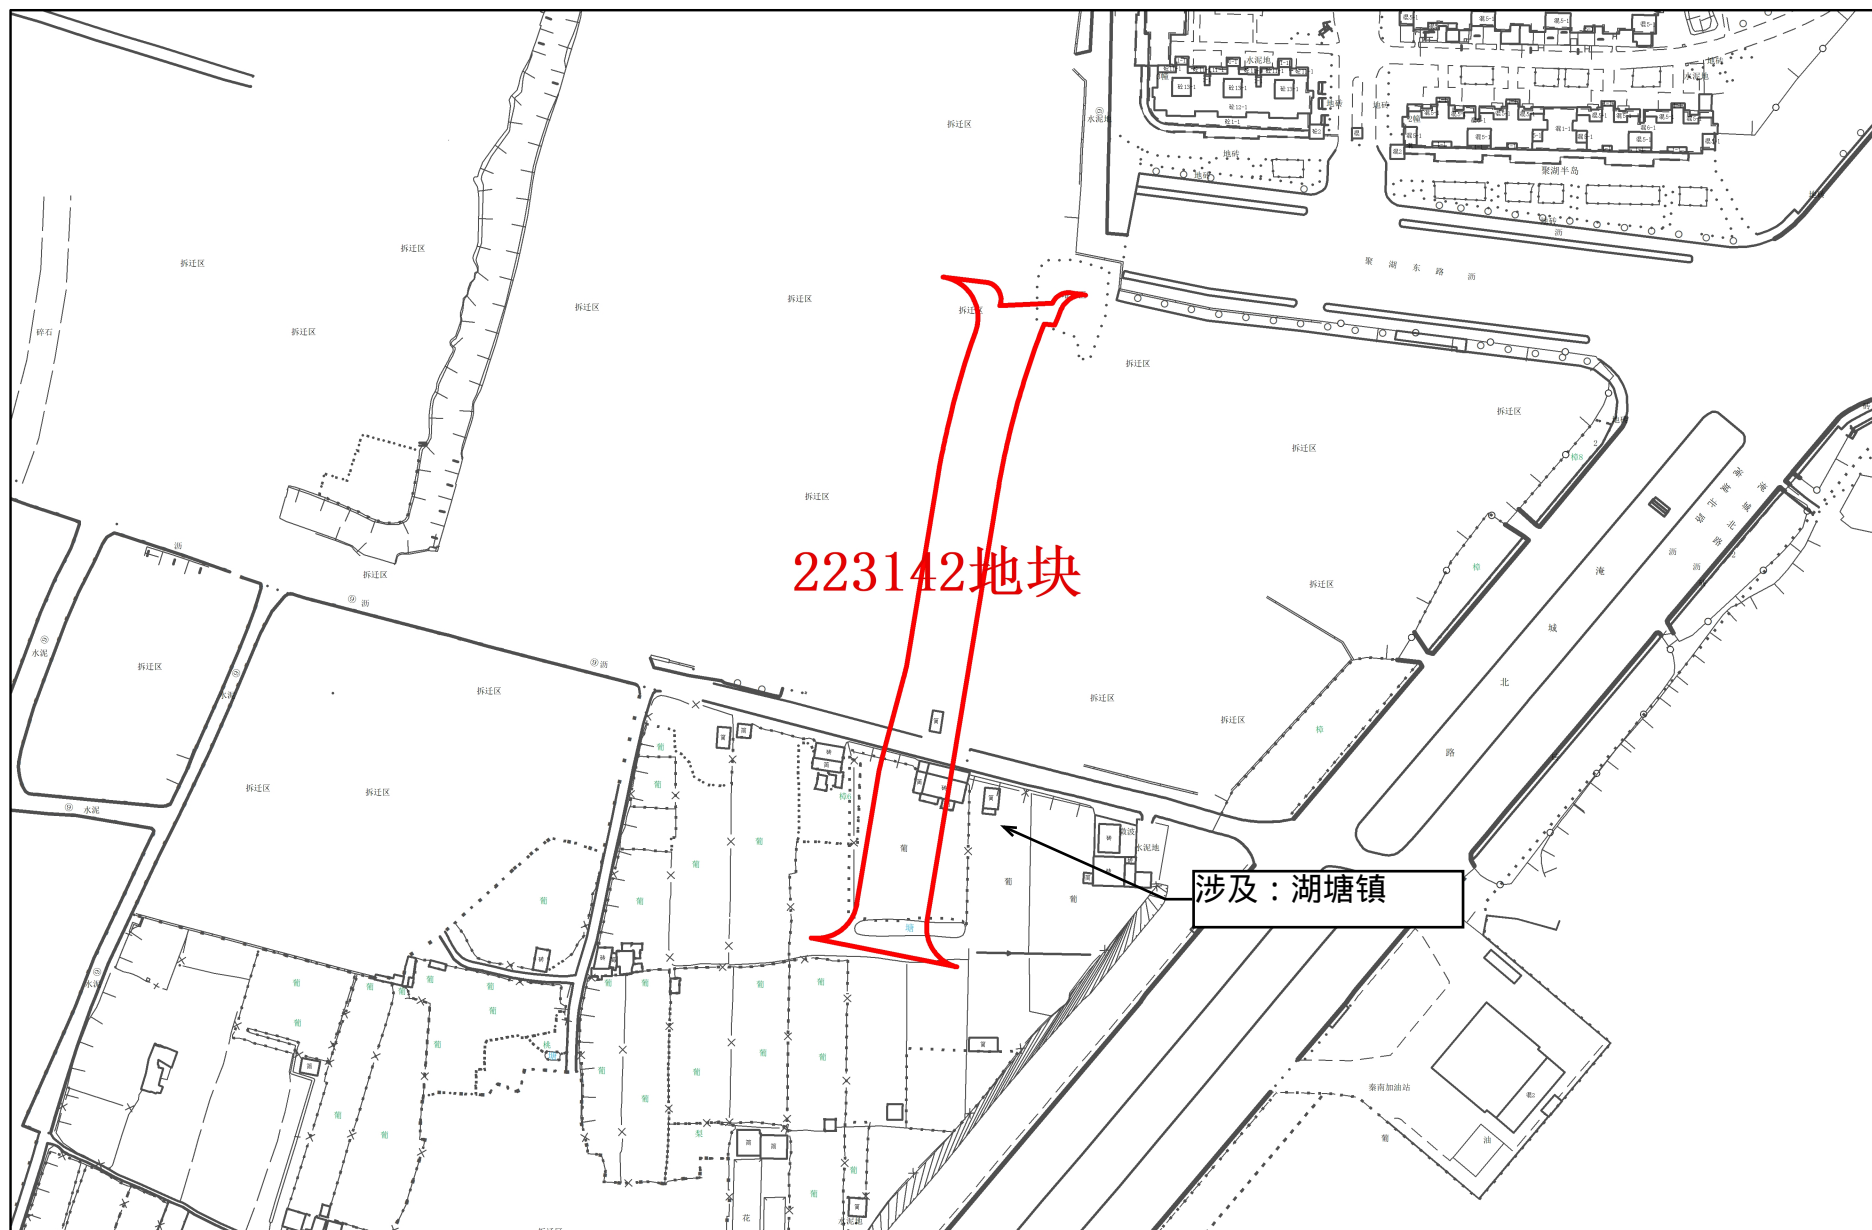

# 常州市武进区拟征收土地红线图

1:2,000

常州市自然资源和规划局武进分局