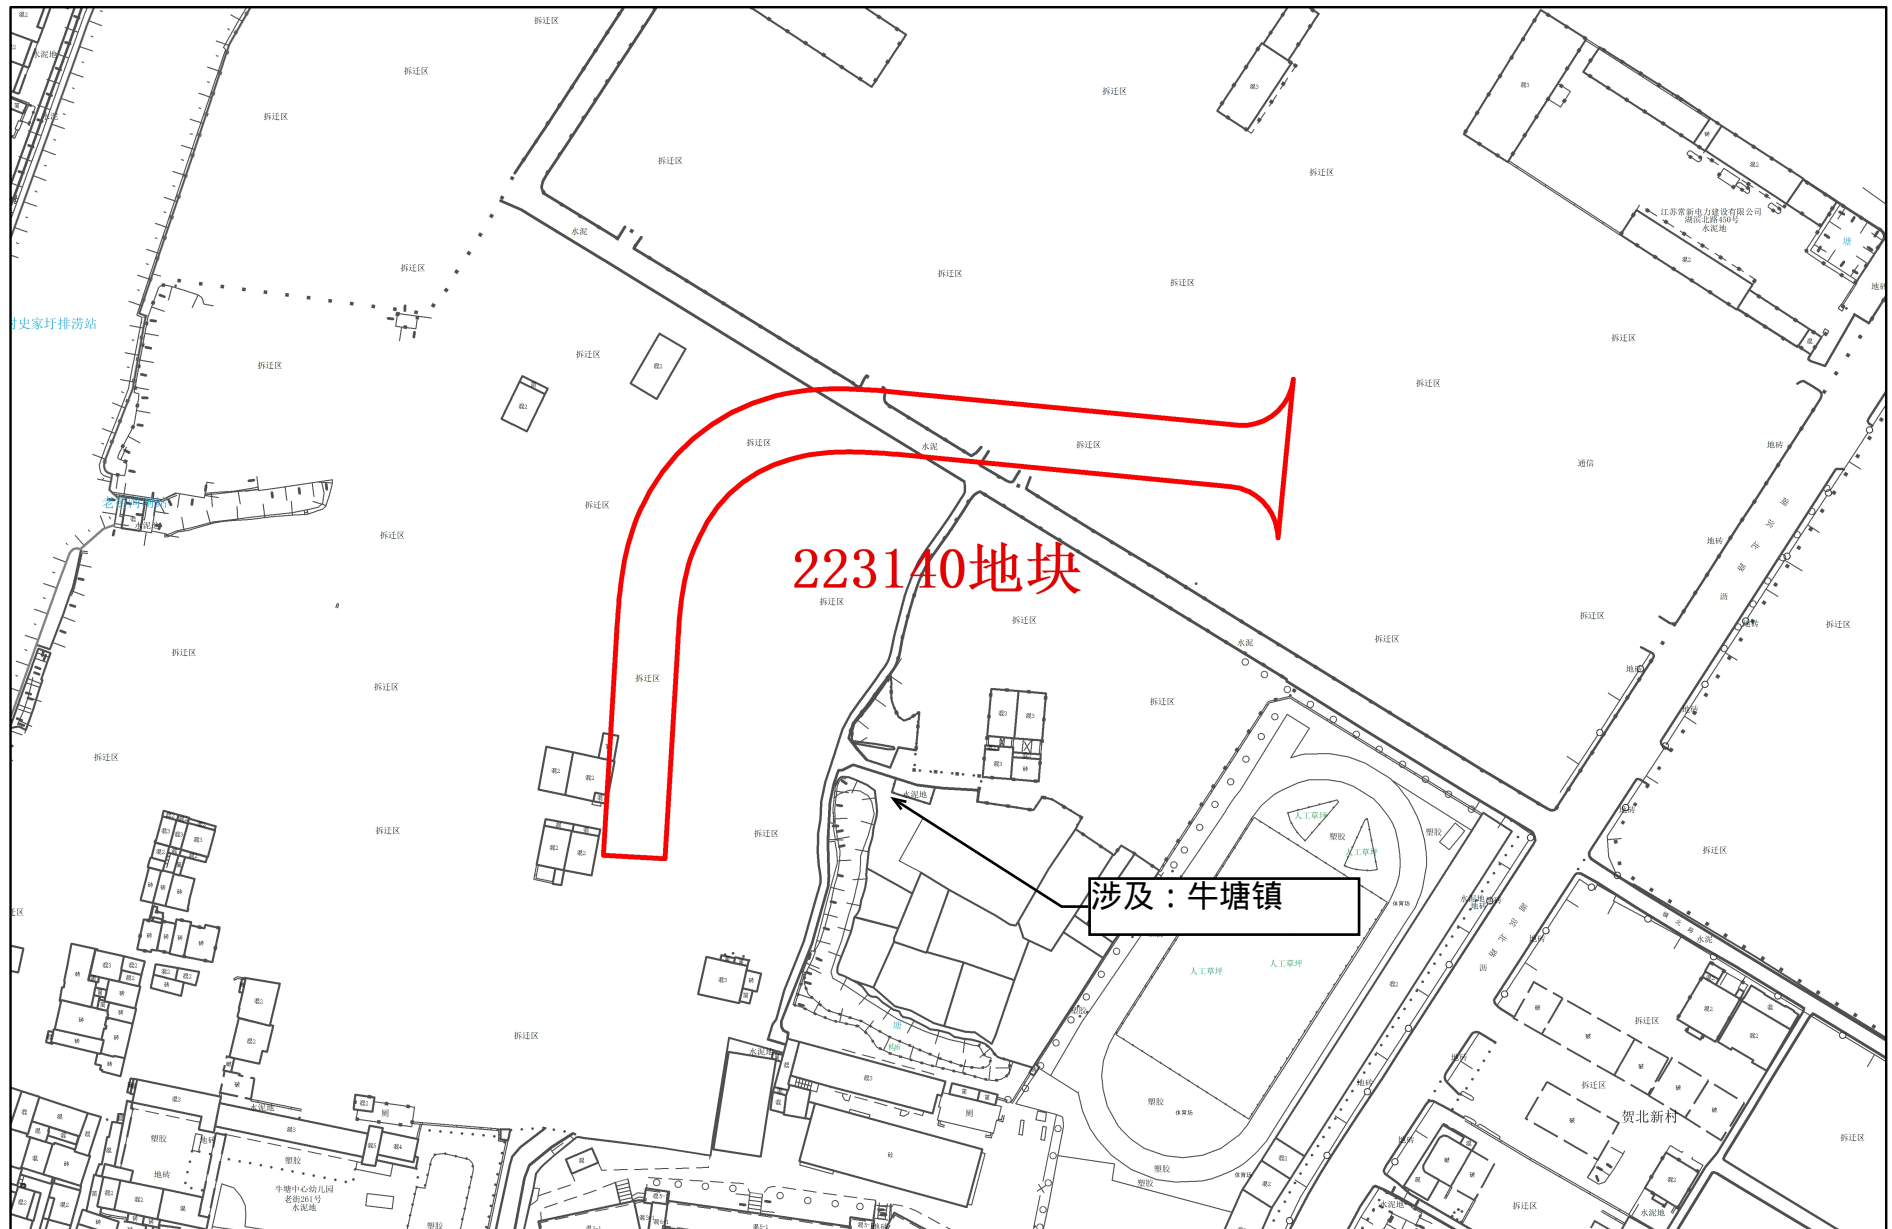

# 常州市武进区拟征收土地红线图

1:2,000