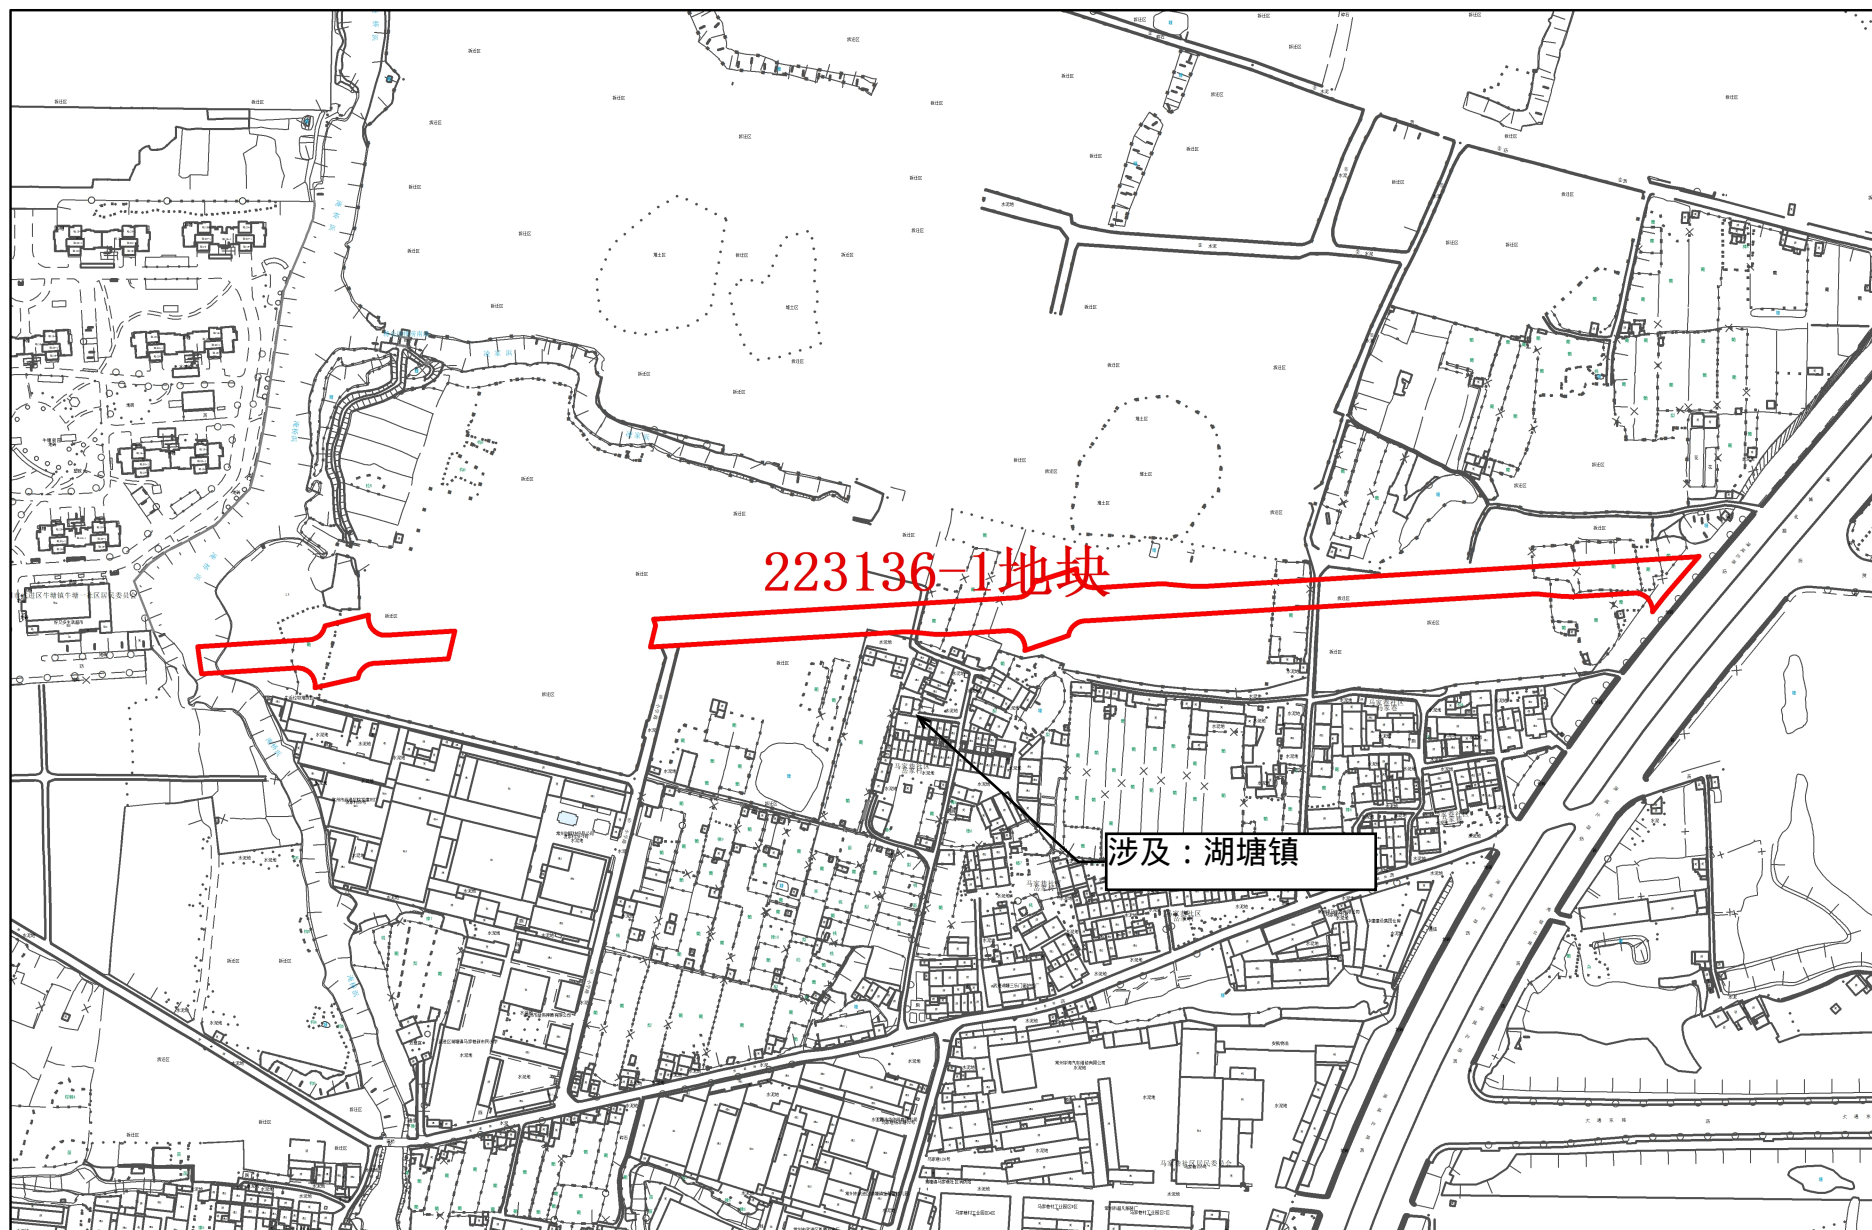

# 常州市武进区拟征收土地红线图

1:4,000

常州市自然资源和规划局武进分局