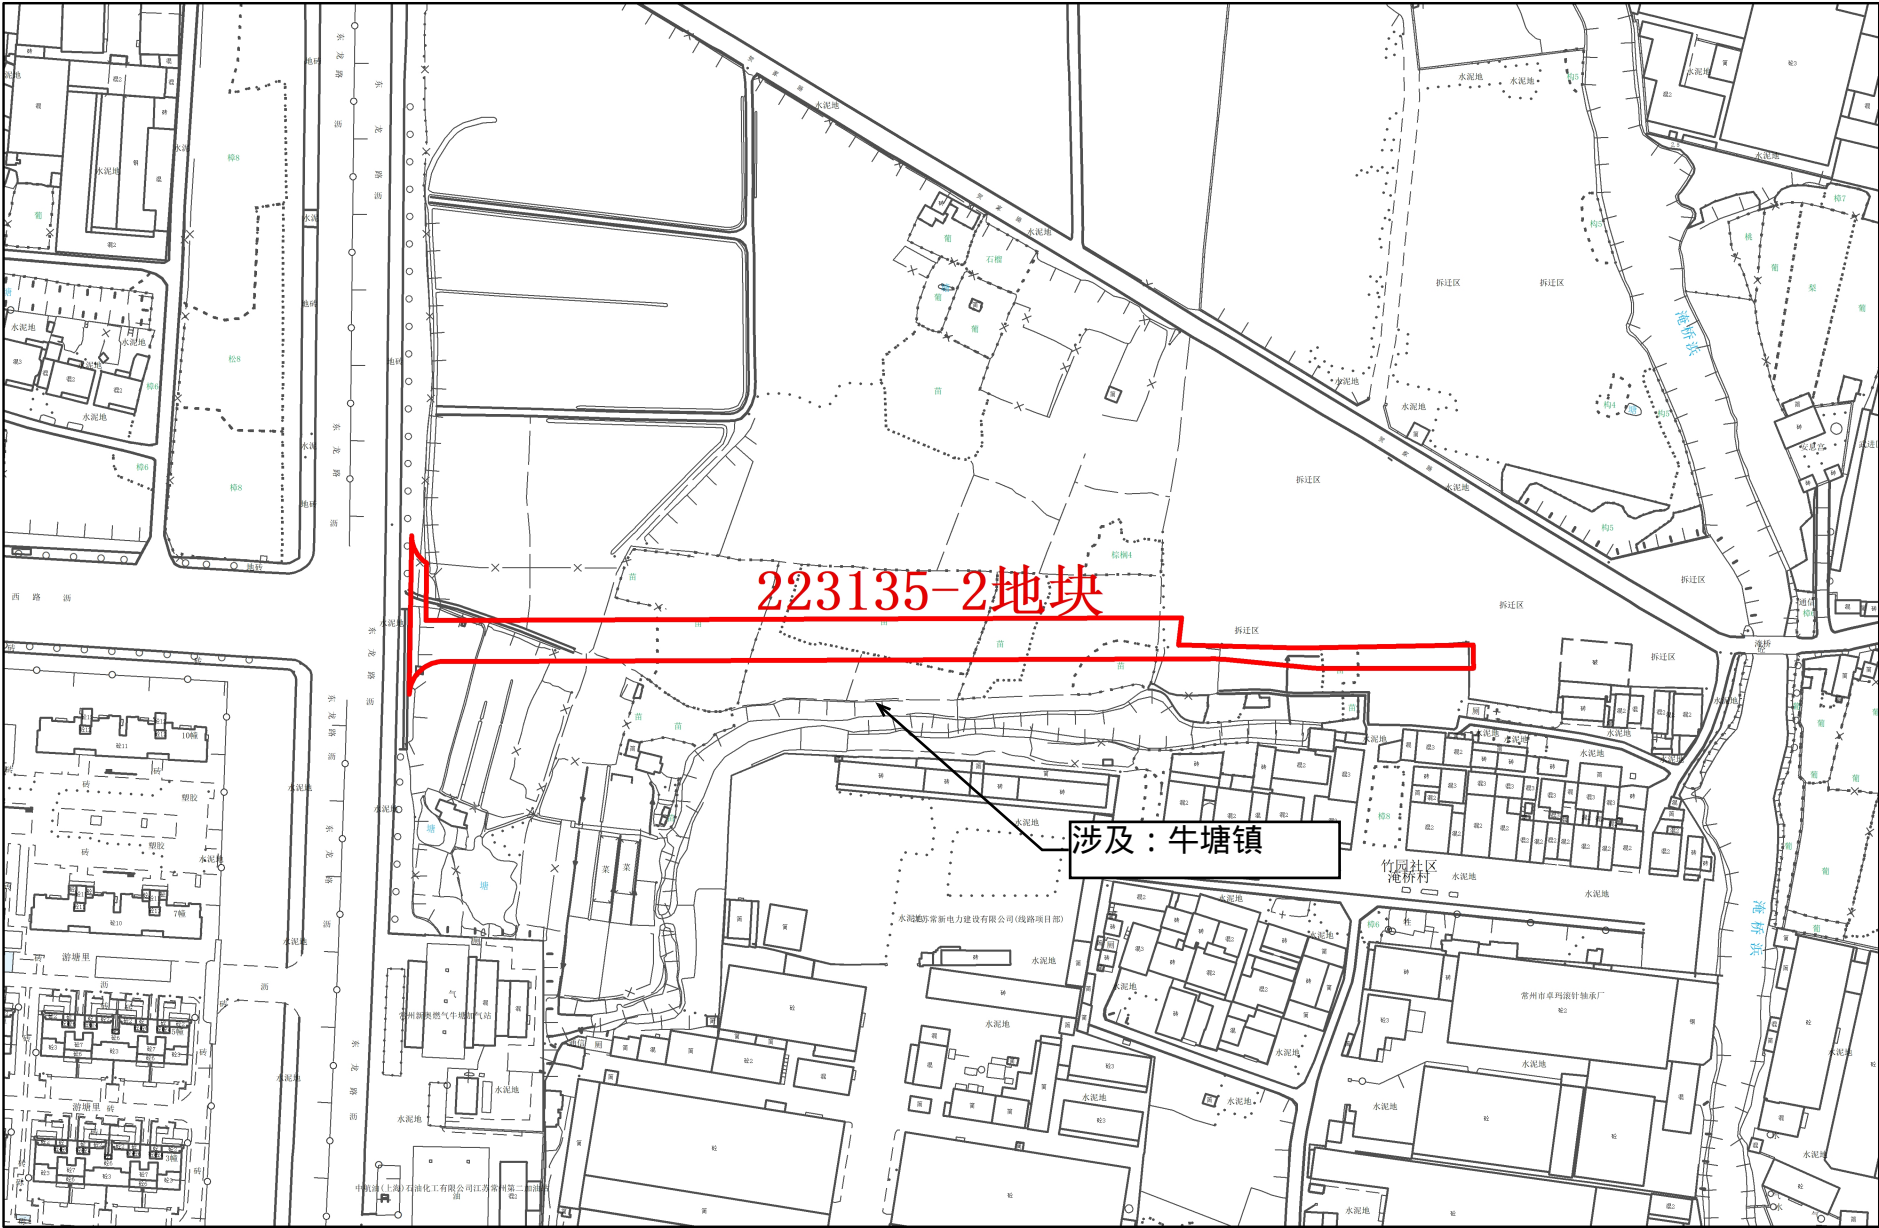

常州市武进区拟征收土地红线图

1:2,000

常州市自然资源和规划局武进分局