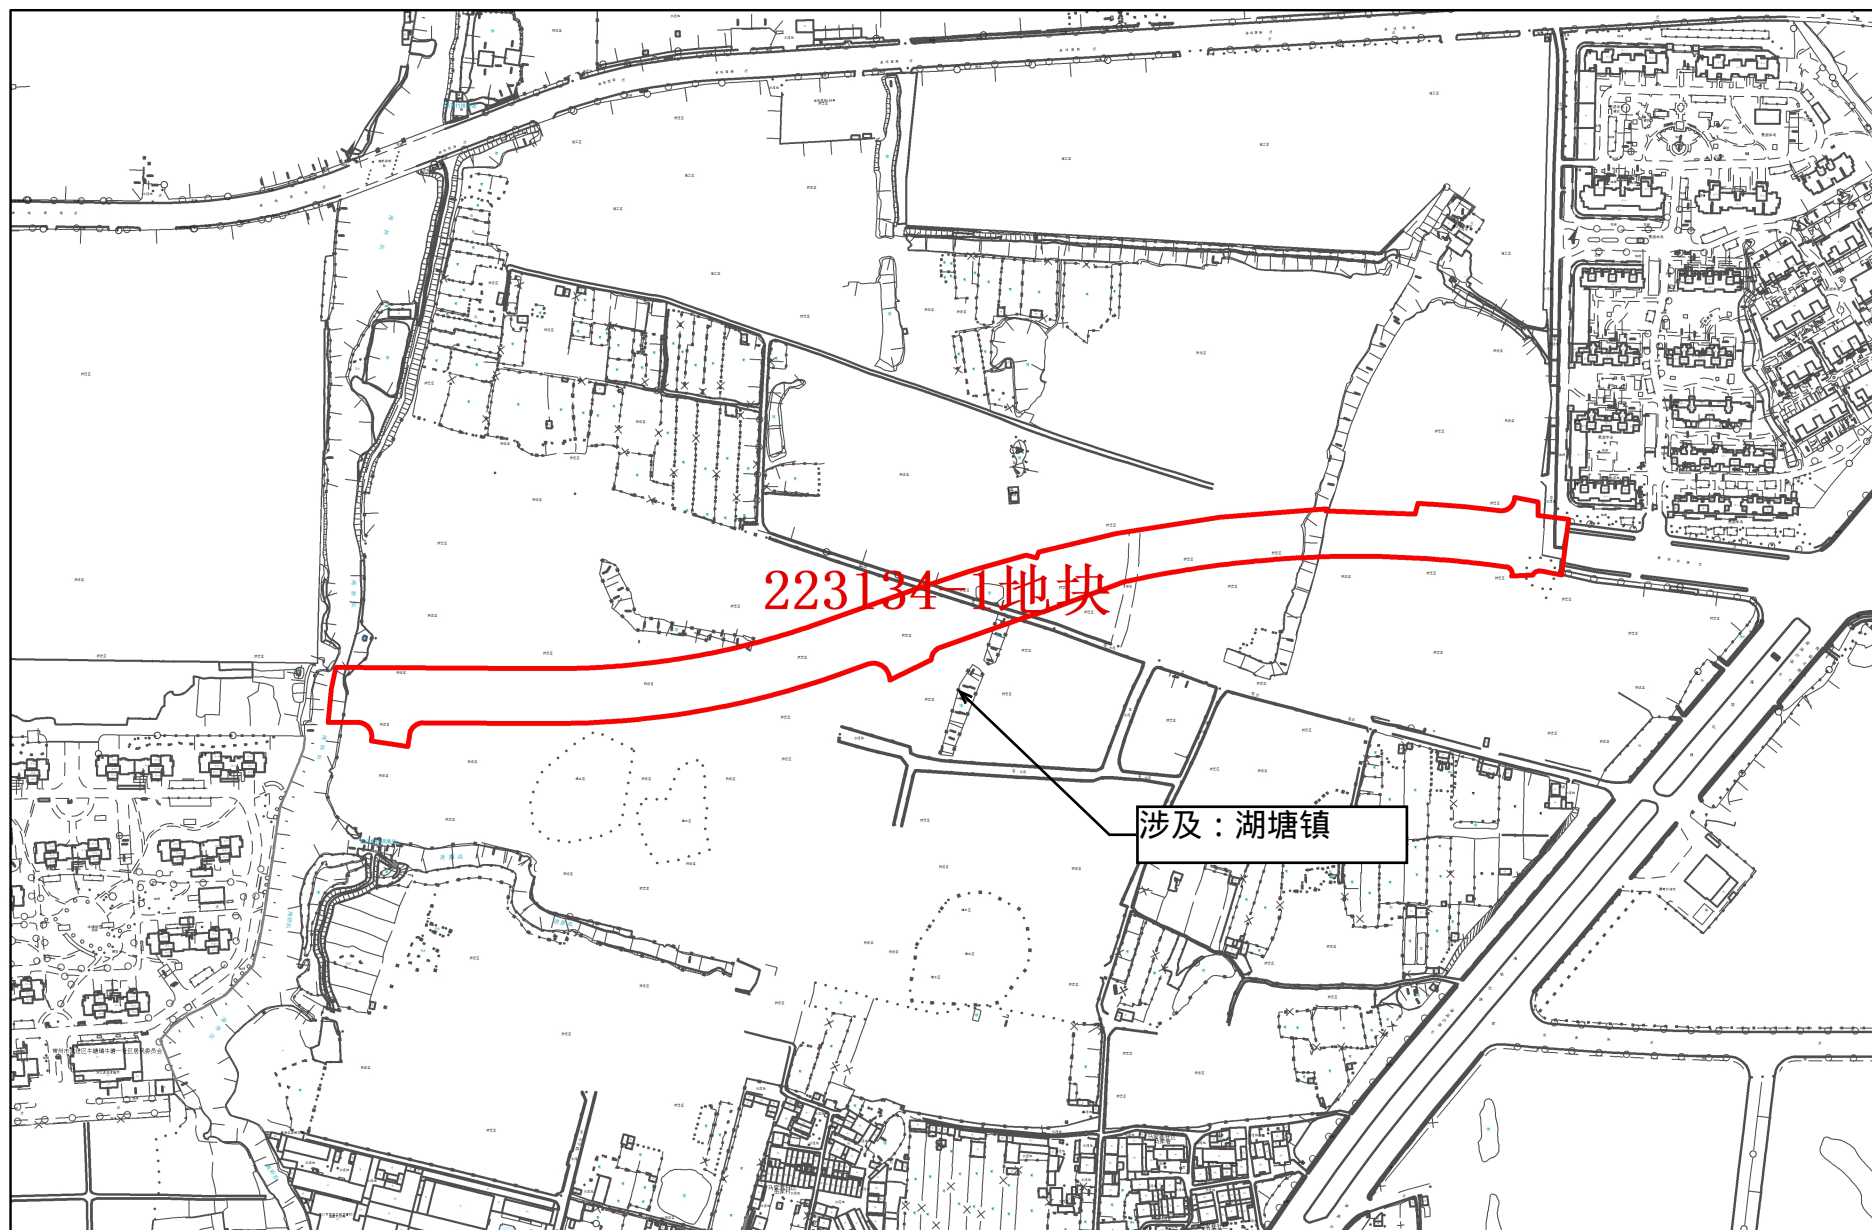

常州市武进区拟征收土地红线图

1:5,000

常州市自然资源和规划局武进分局