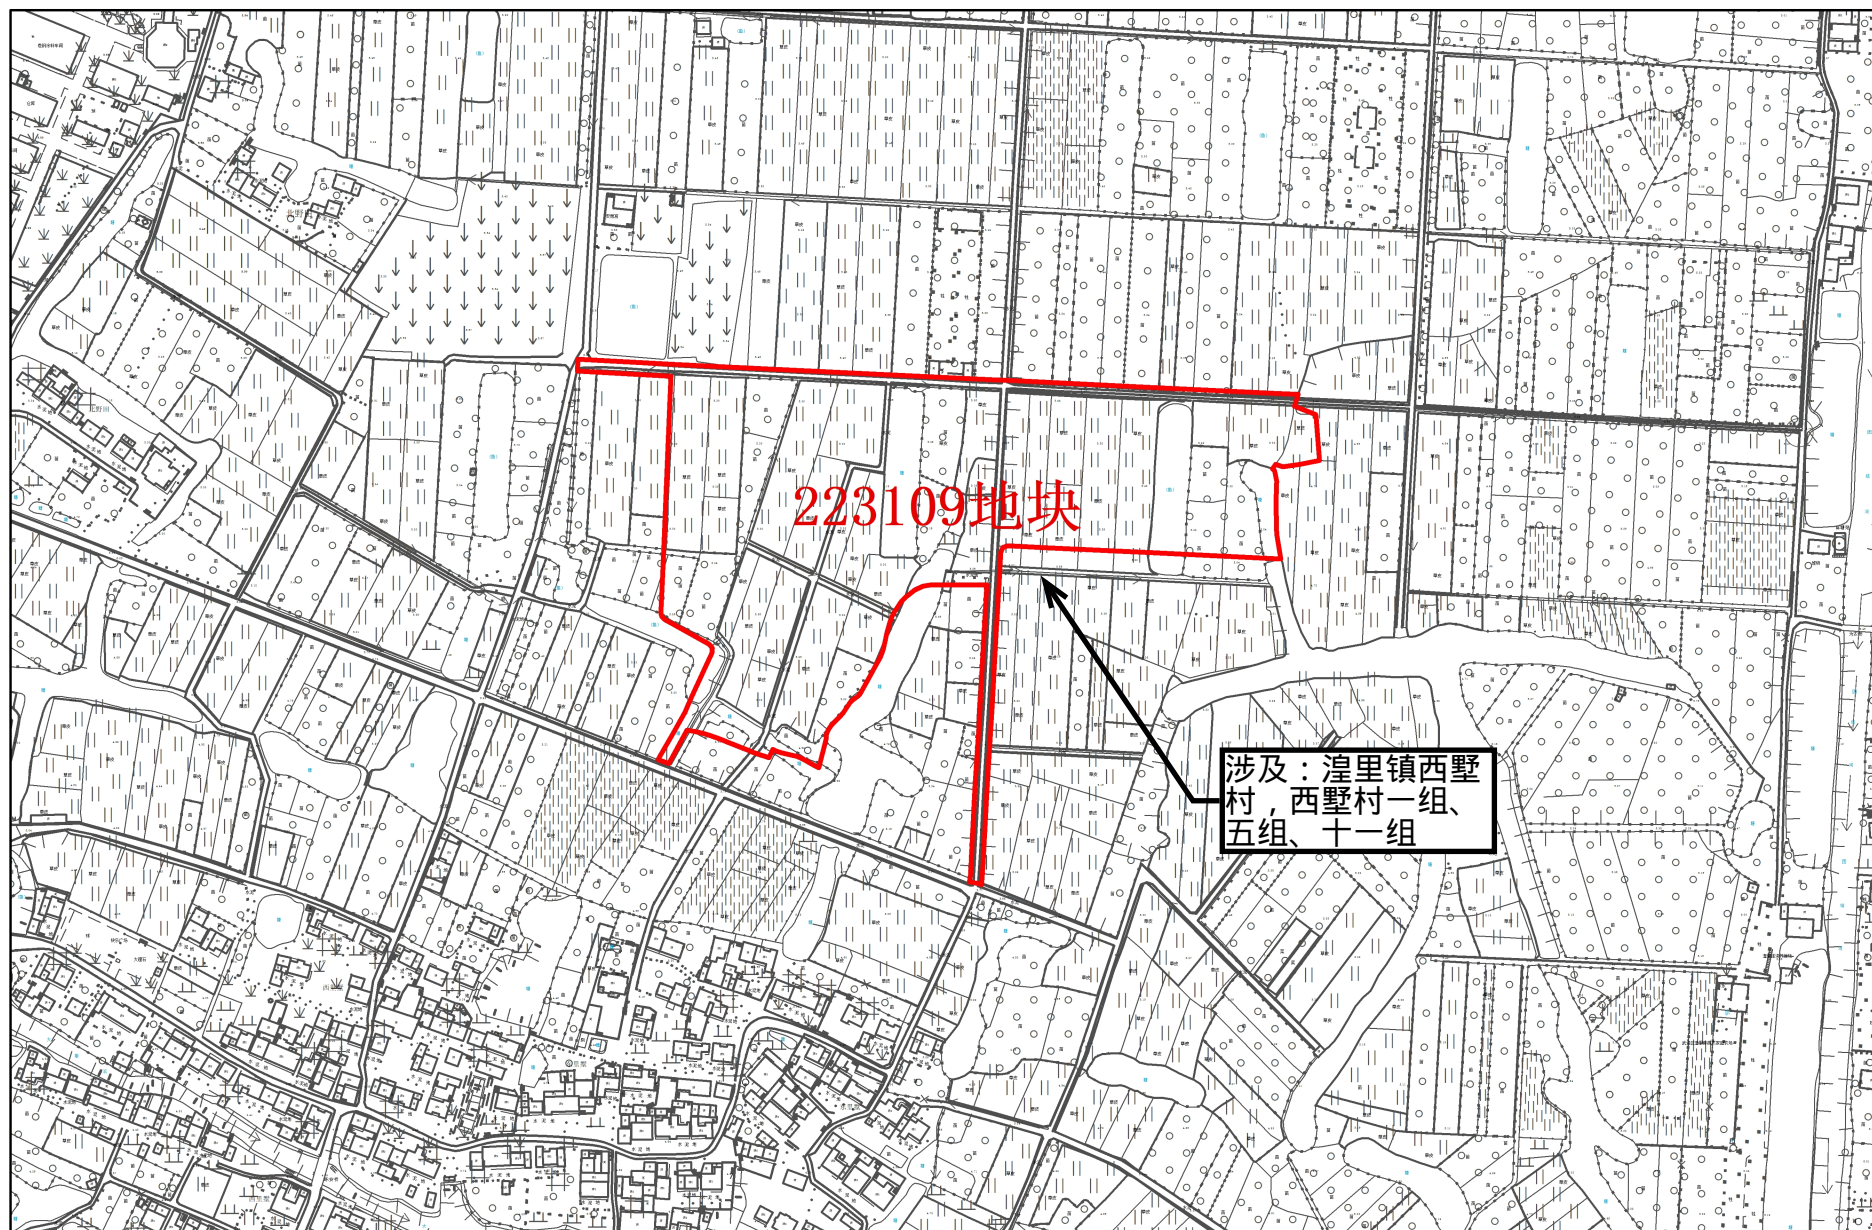

常州市武进区拟转用土地红线图

1:4,000

常州市自然资源和规划局武进分局