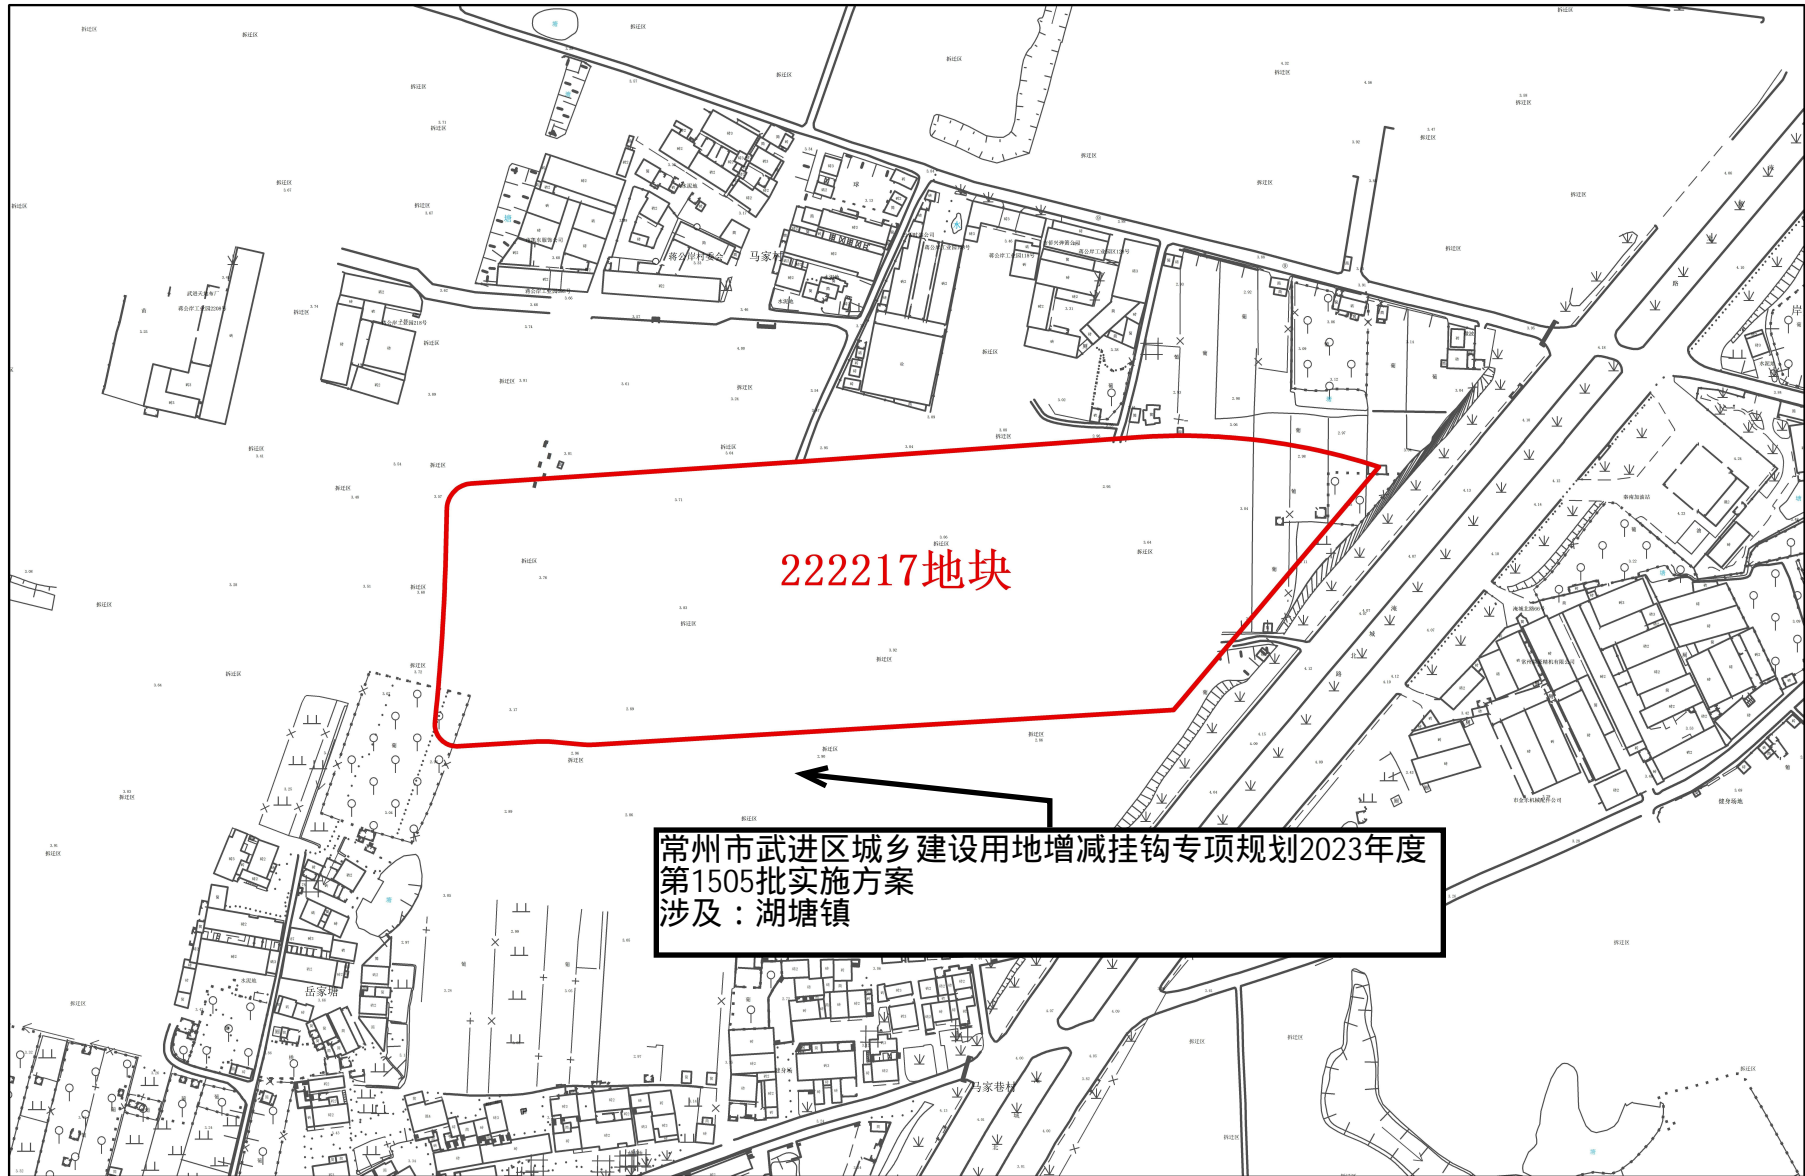

常州市武进区征收土地红线图

1:3,000

常州市自然资源和规划局武进分局