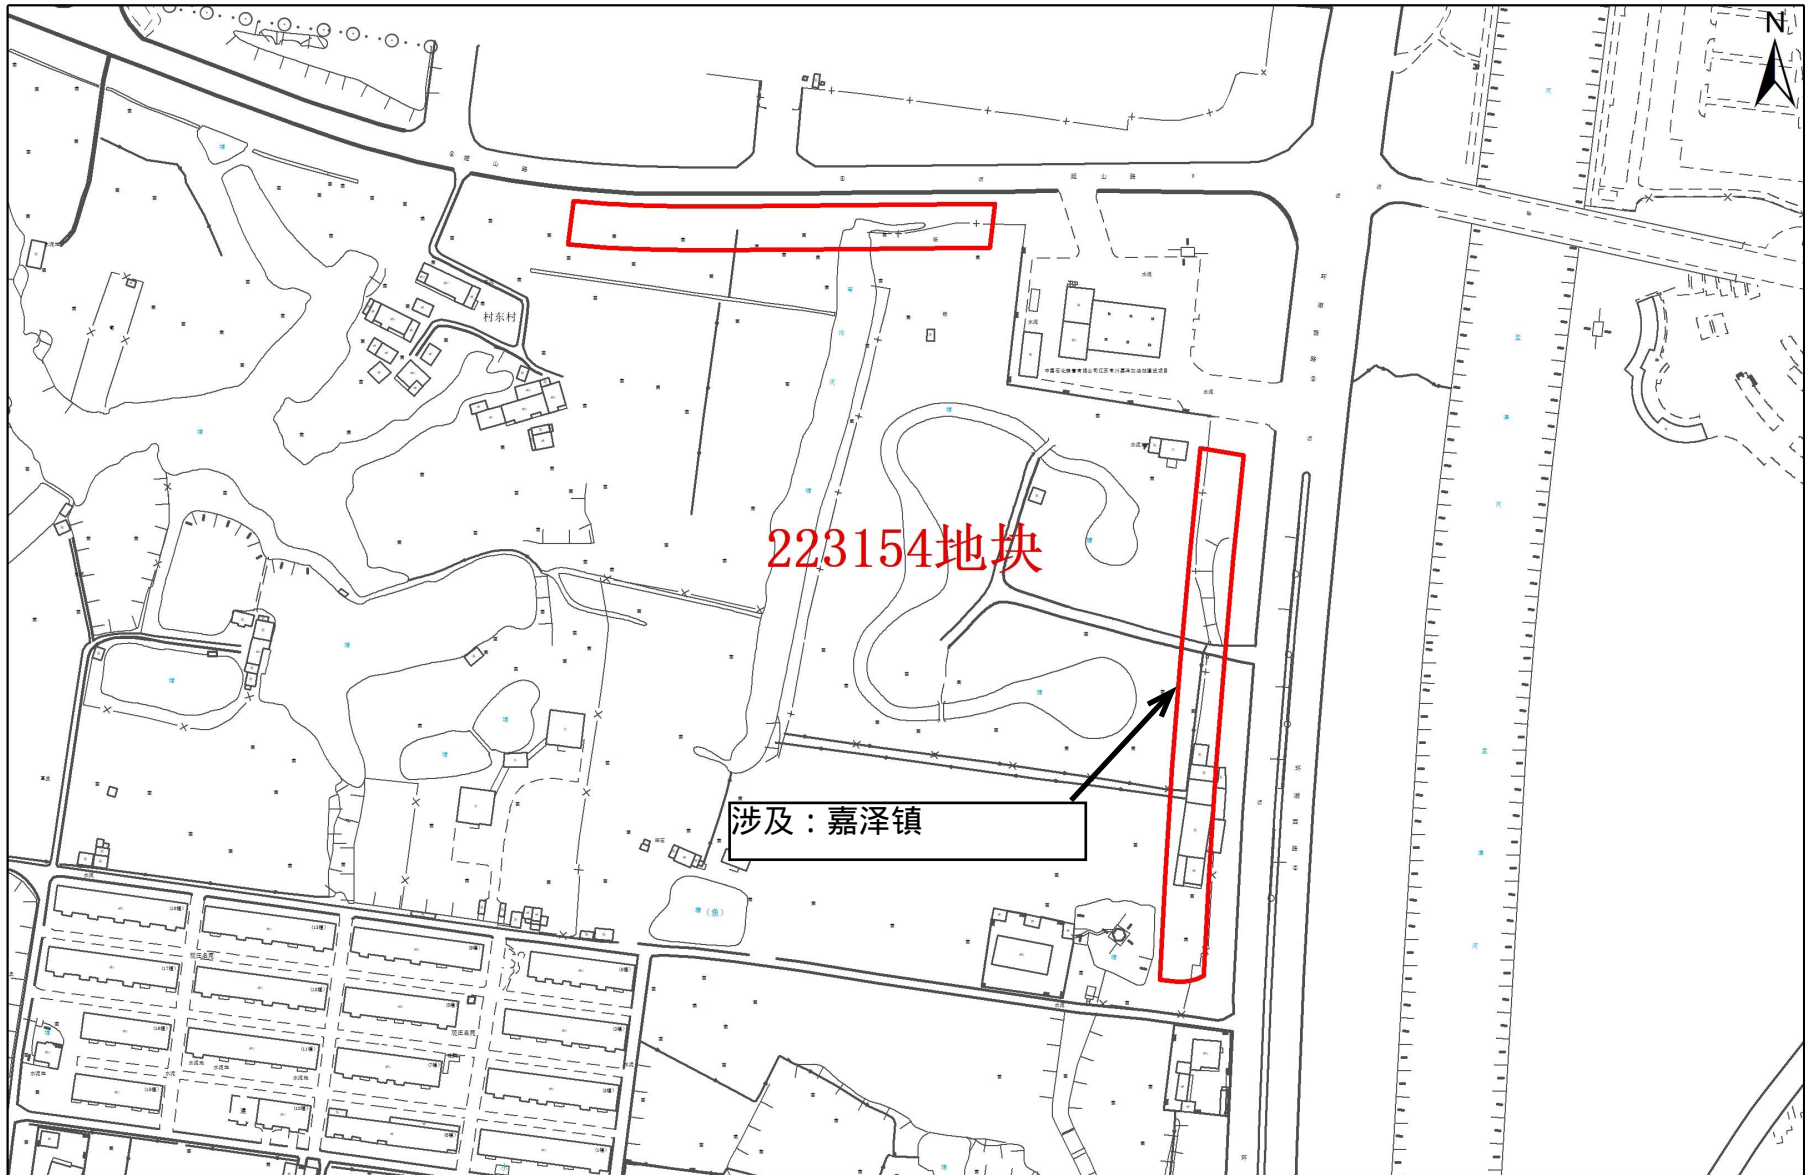

常州市武进区拟征收土地红线图

1:3,000