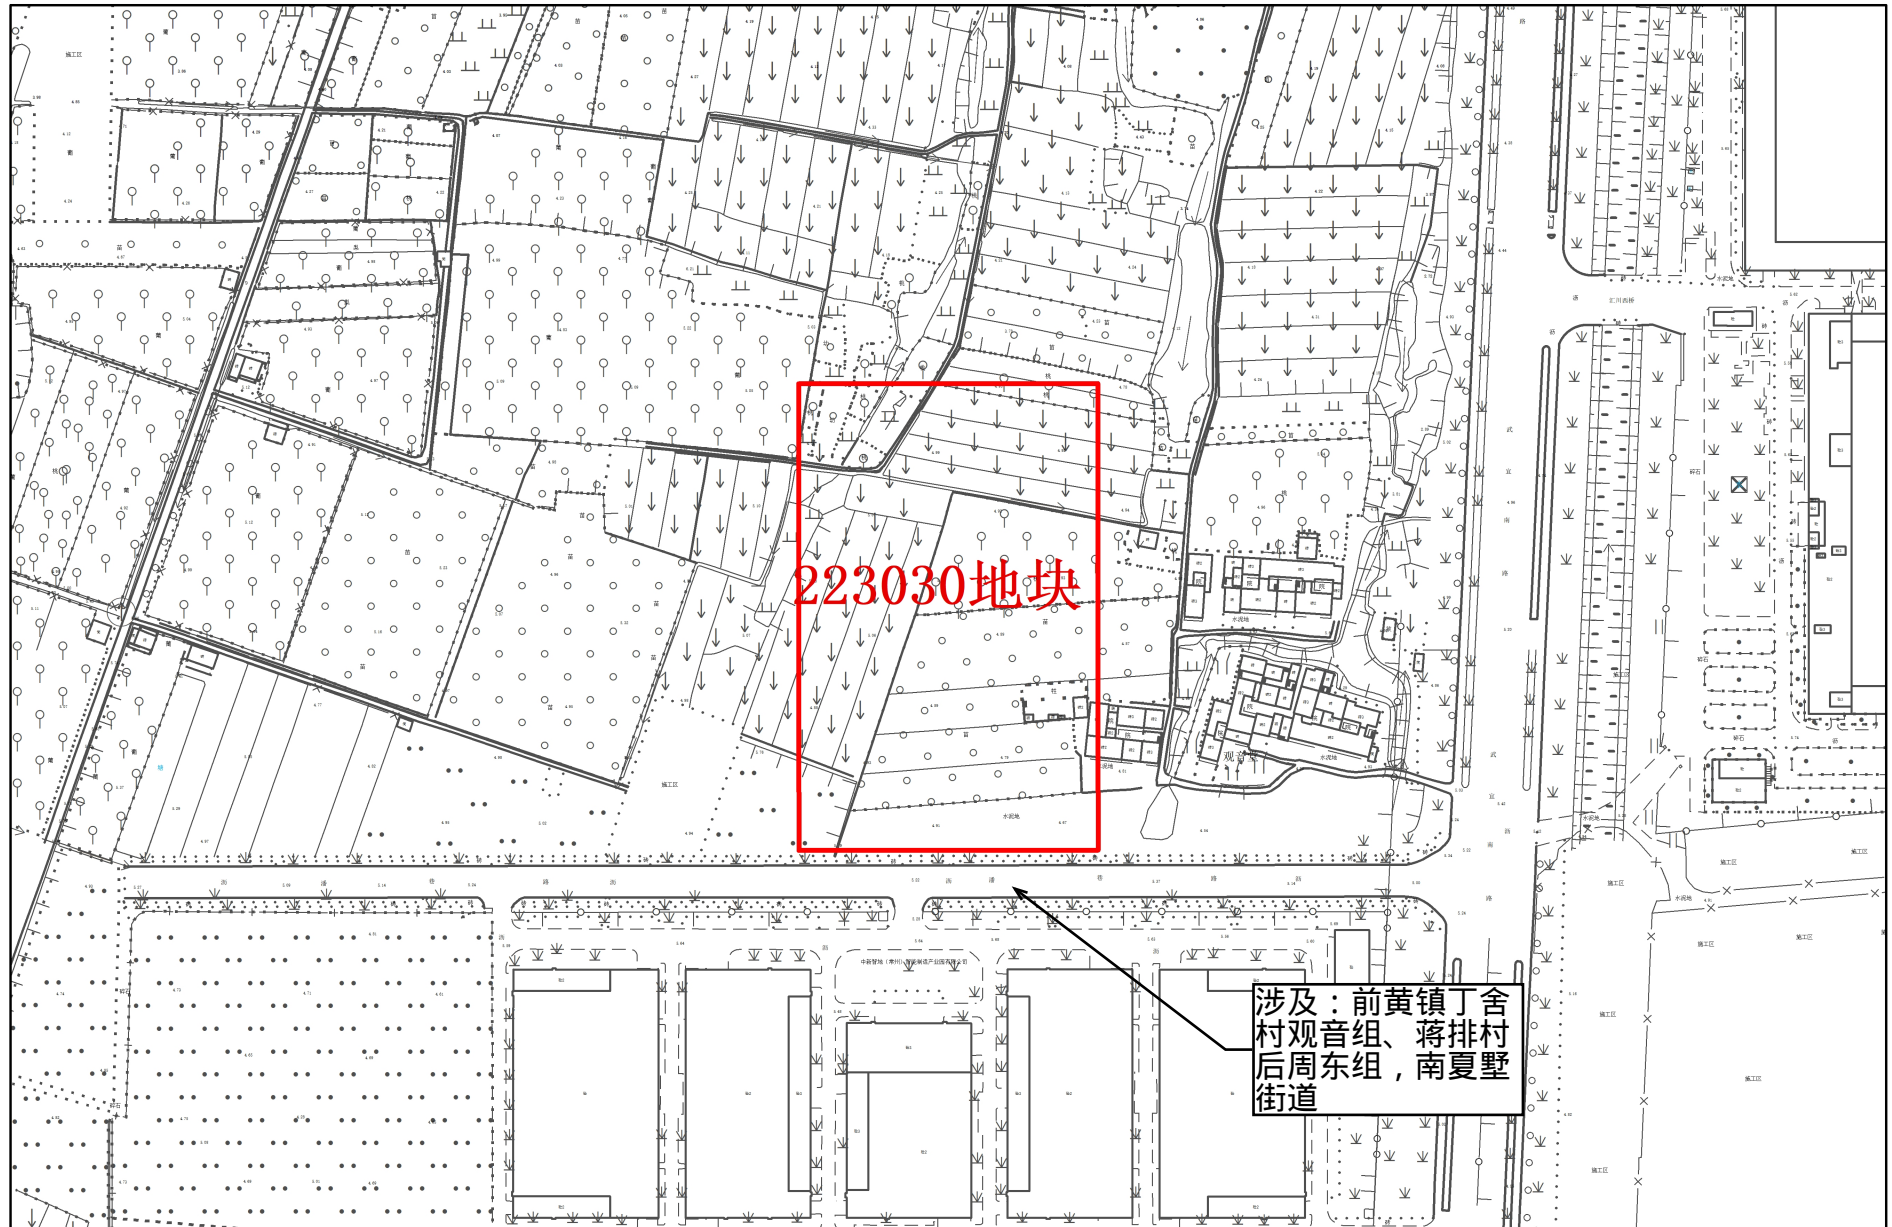

常州市武进区拟征收土地红线图

1:3,000

常州市自然资源和规划局武进分局