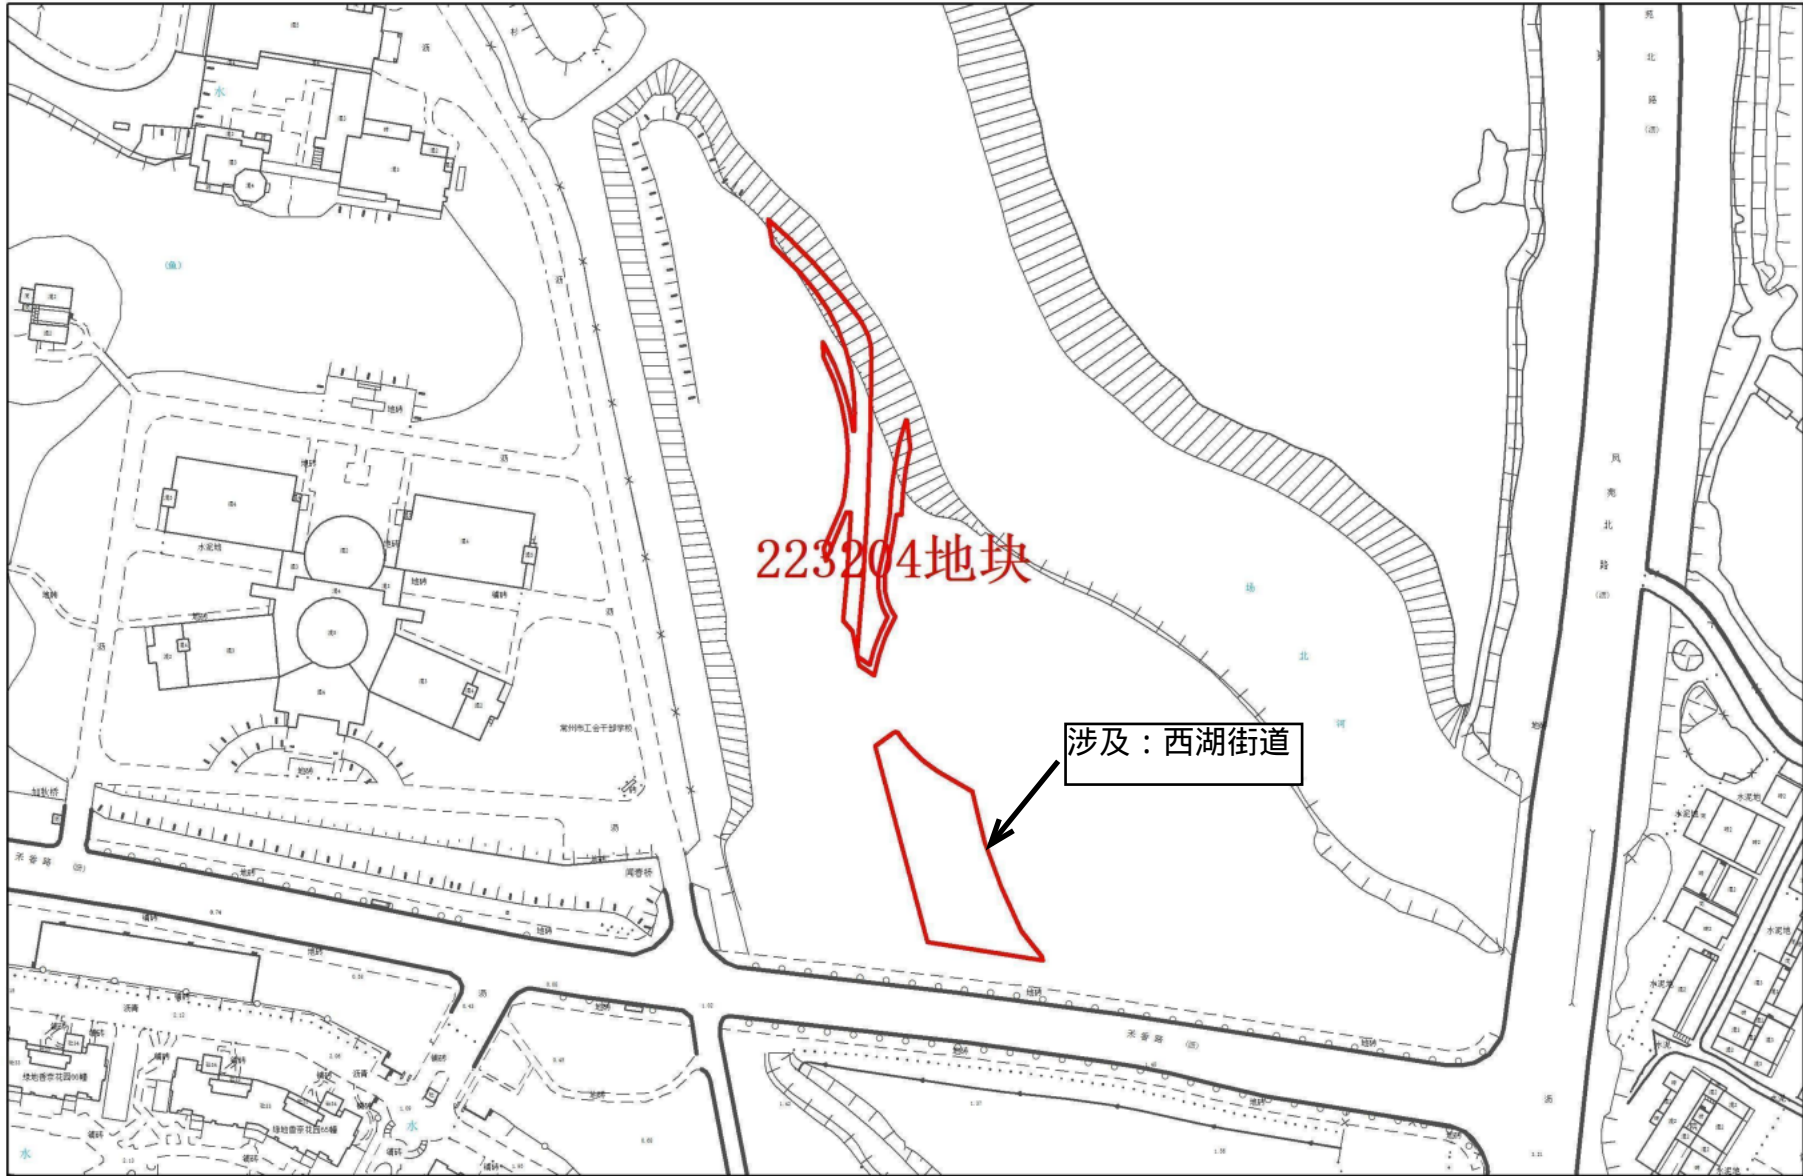

# 常州市武进区拟转用土地红线图

1:2,000

常州市自然资源和规划局武进分局