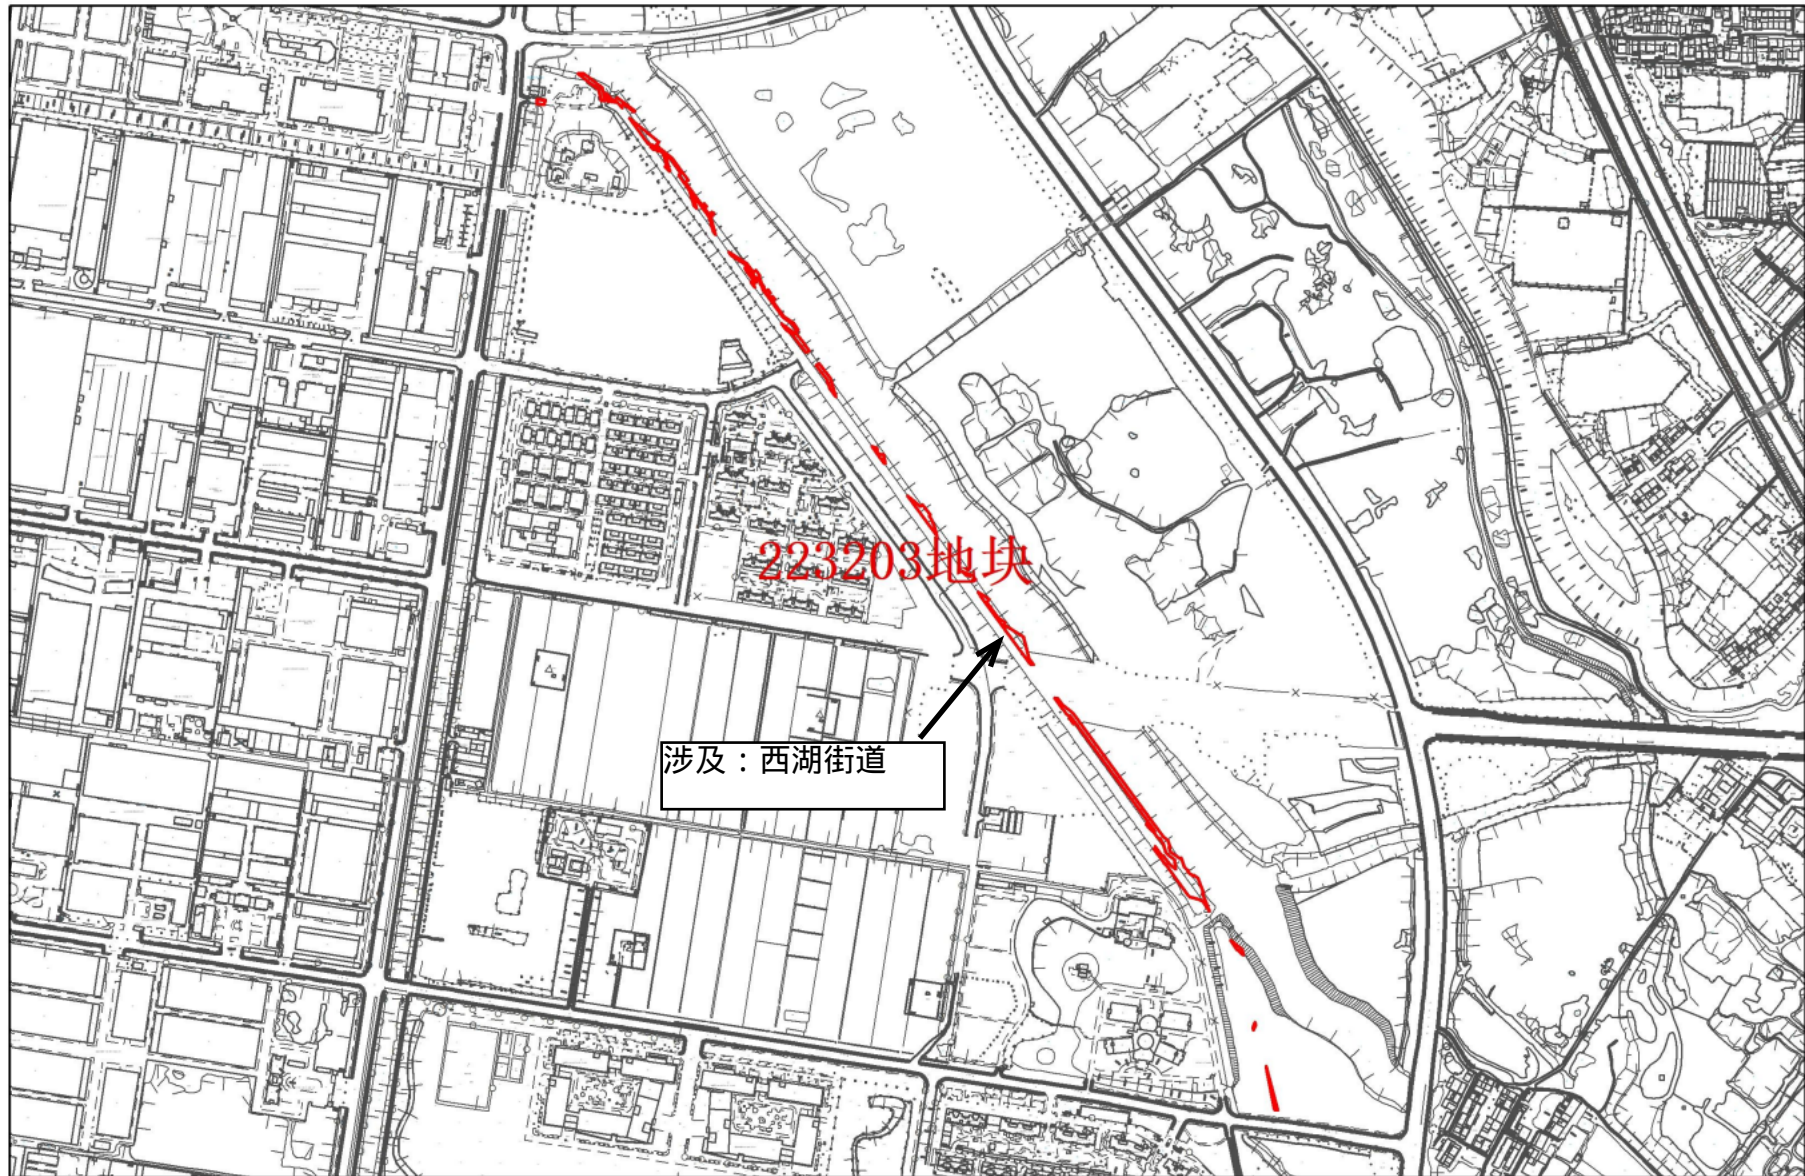

常州市武进区拟转用土地红线图

1:9,000

常州市自然资源和规划局武进分局