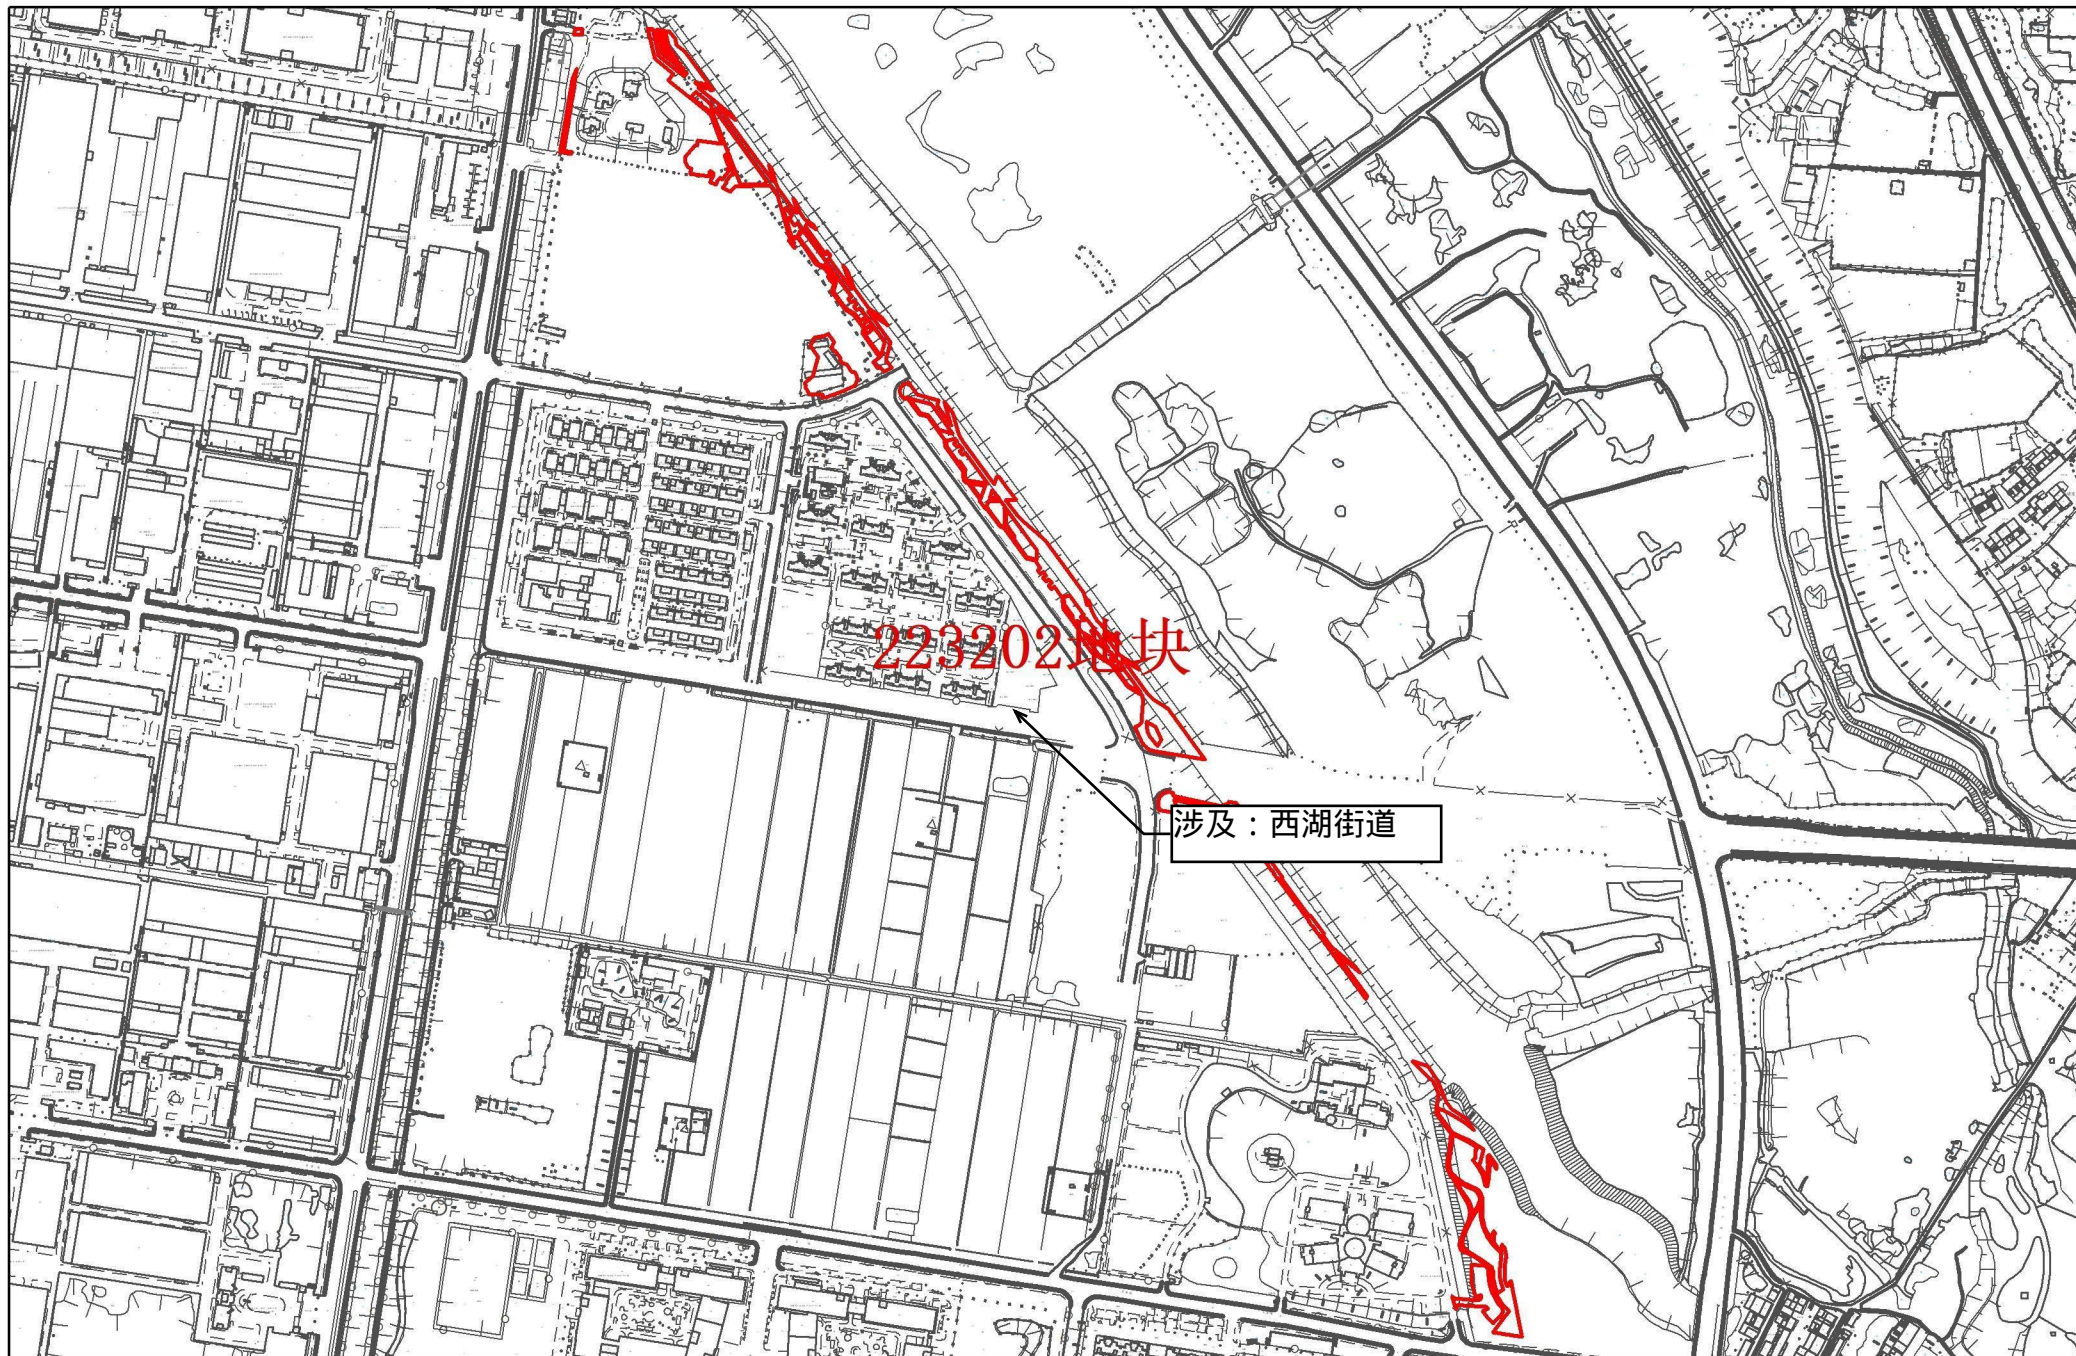

# 常州市武进区拟转用土地红线图

1:8,000

常州市自然资源和规划局武进分局