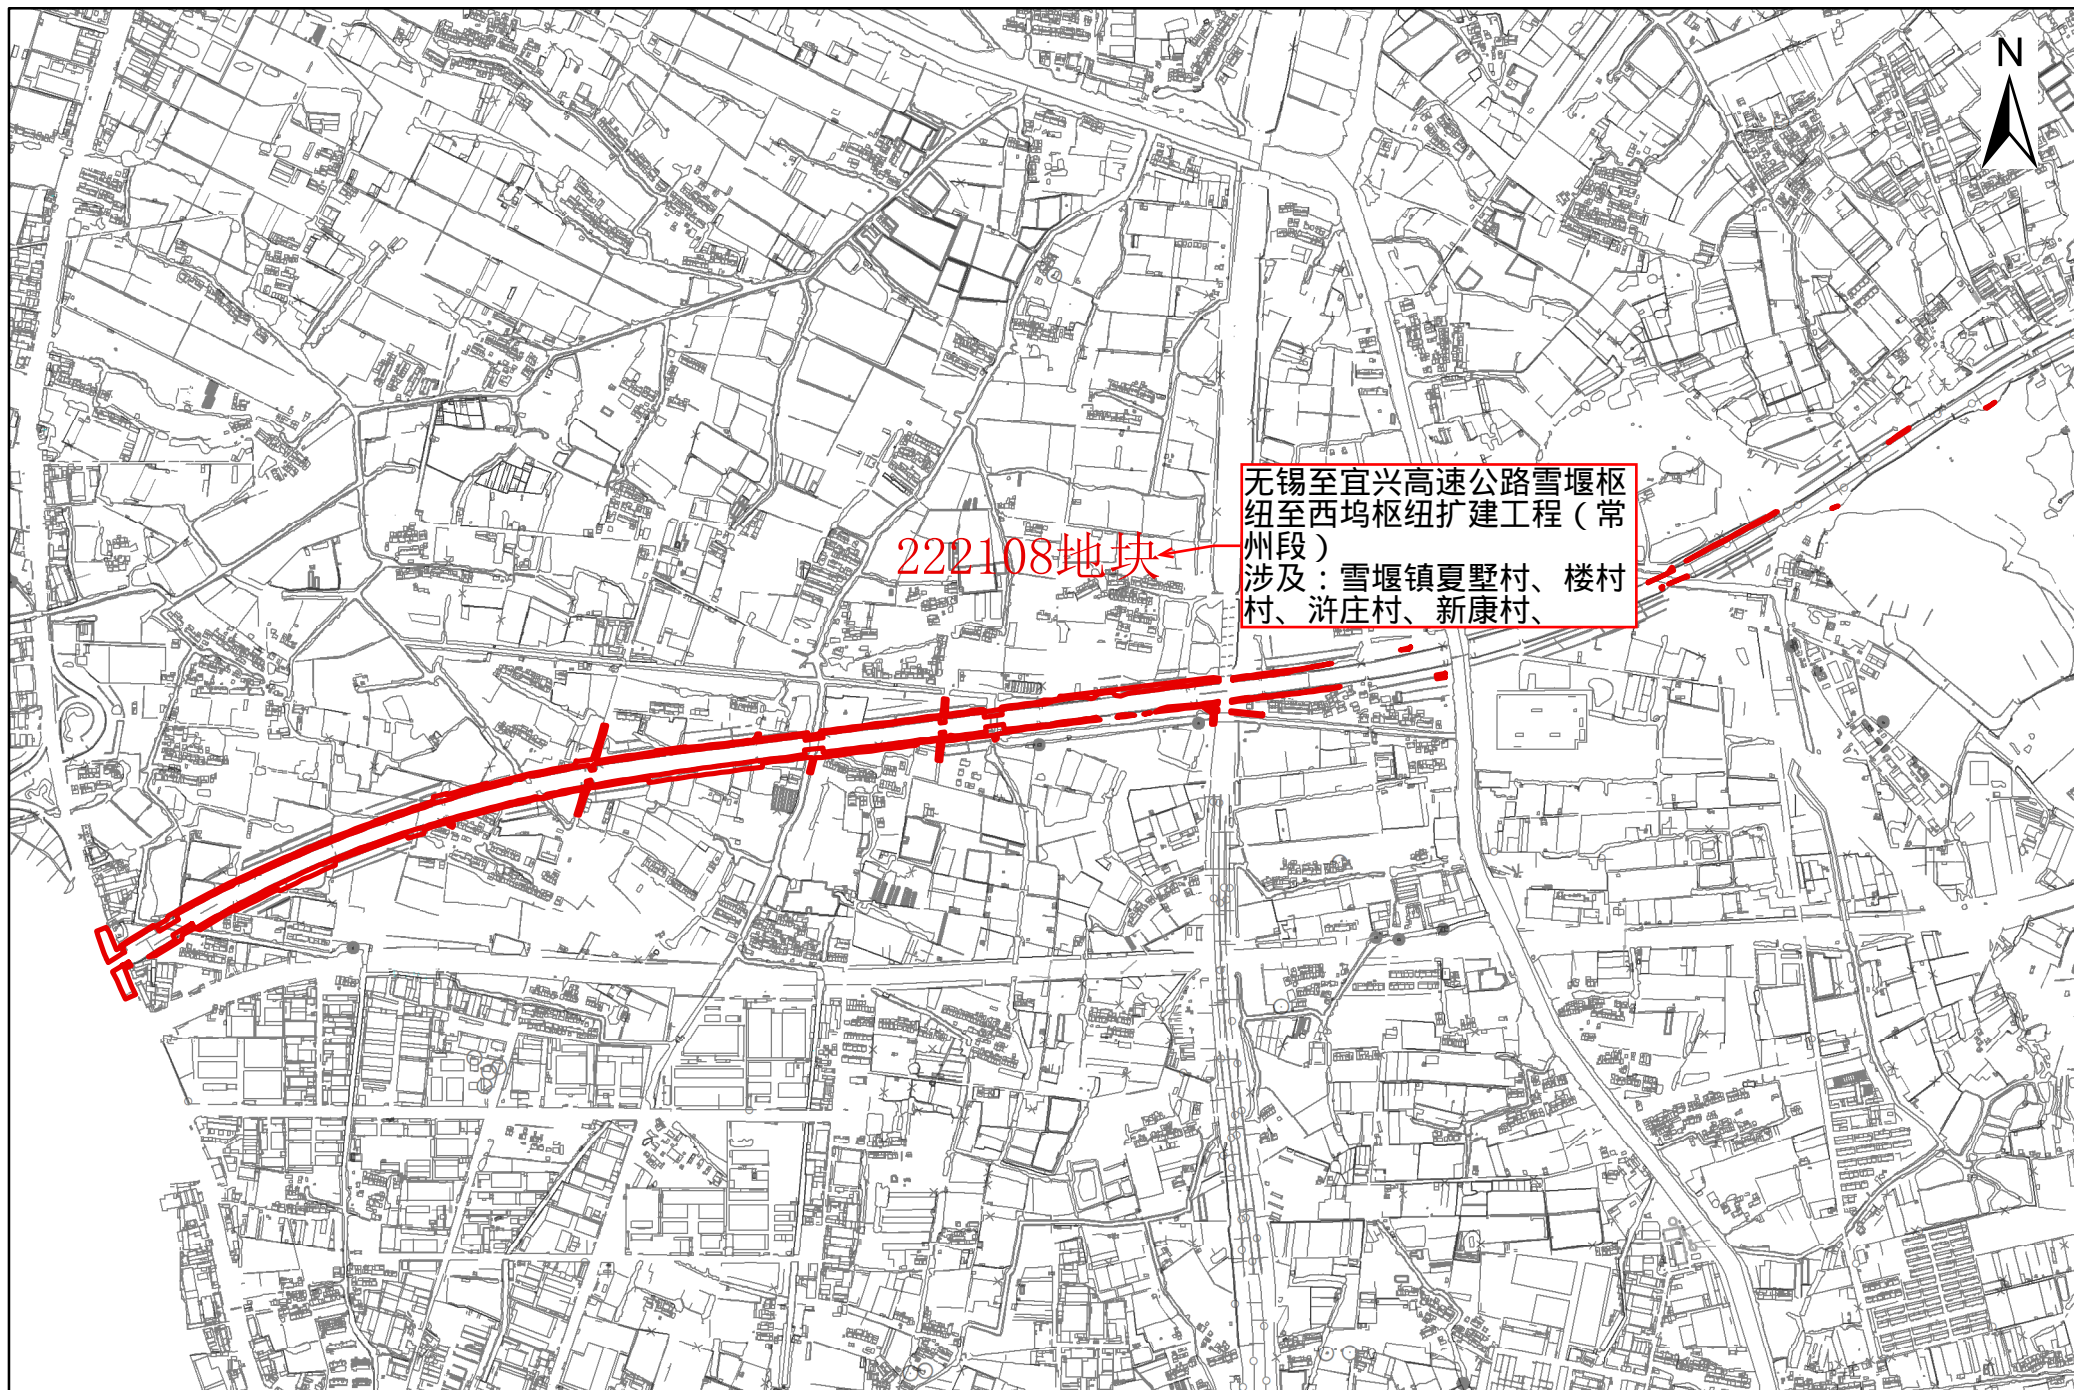

常州市武进区征收土地红线图

无锡至宜兴高速公路雪堰枢纽至西坞枢纽扩建工程（常州段）
涉及：雪堰镇夏墅村、楼村、浒庄村、新康村、

222108地块