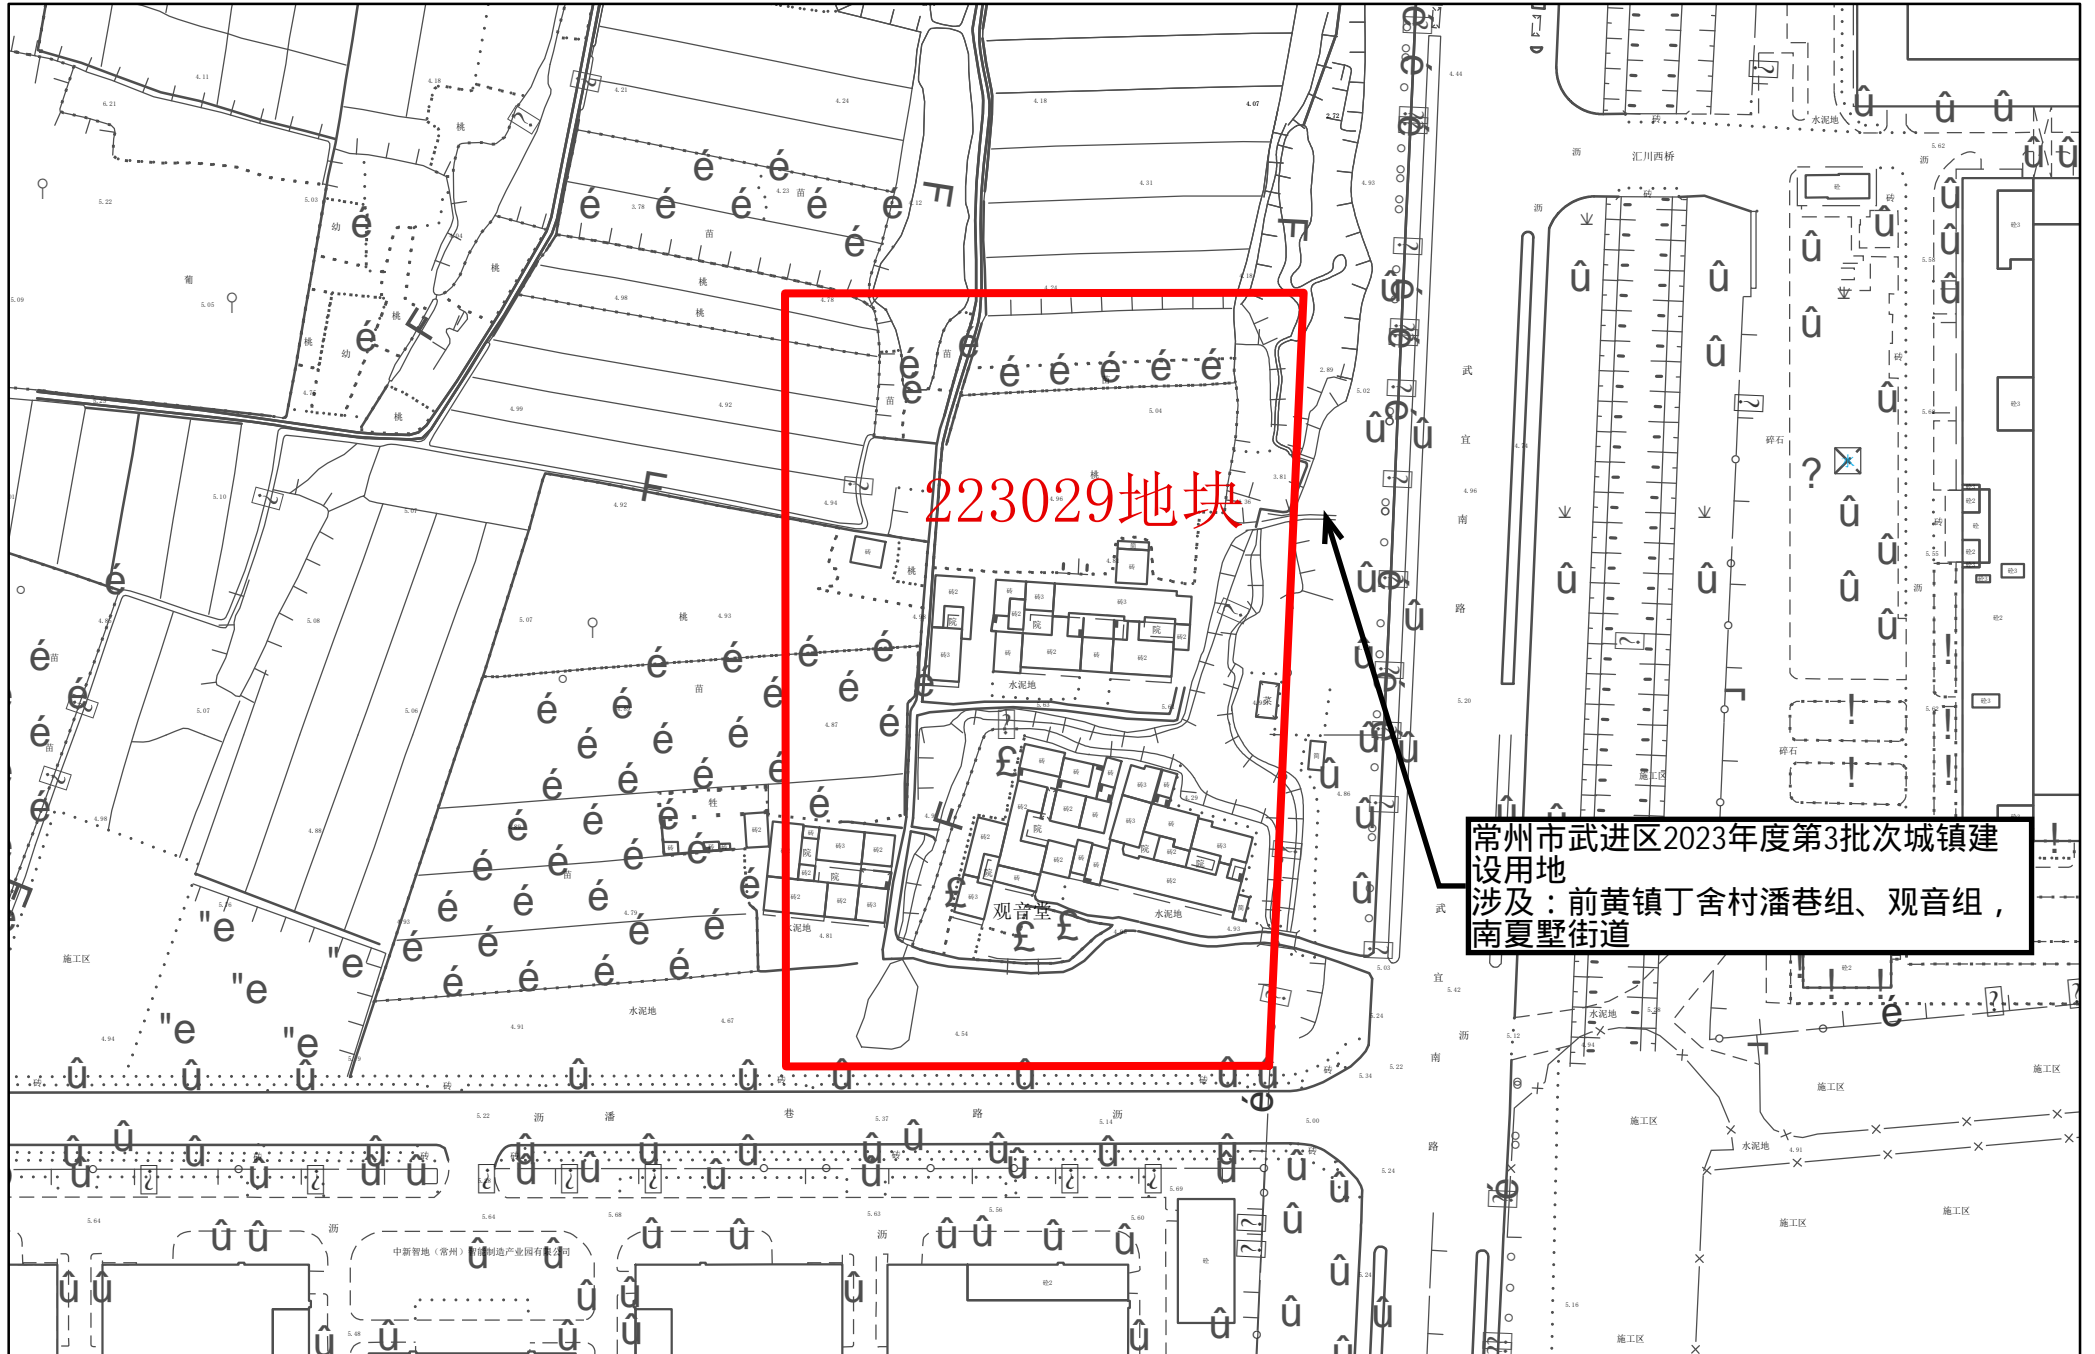

# 常州市武进区征收土地红线图

223029地块

常州市武进区2023年度第3批次城镇建设用  
涉及：前黄镇丁舍村潘巷组、观音组，  
南夏墅街道