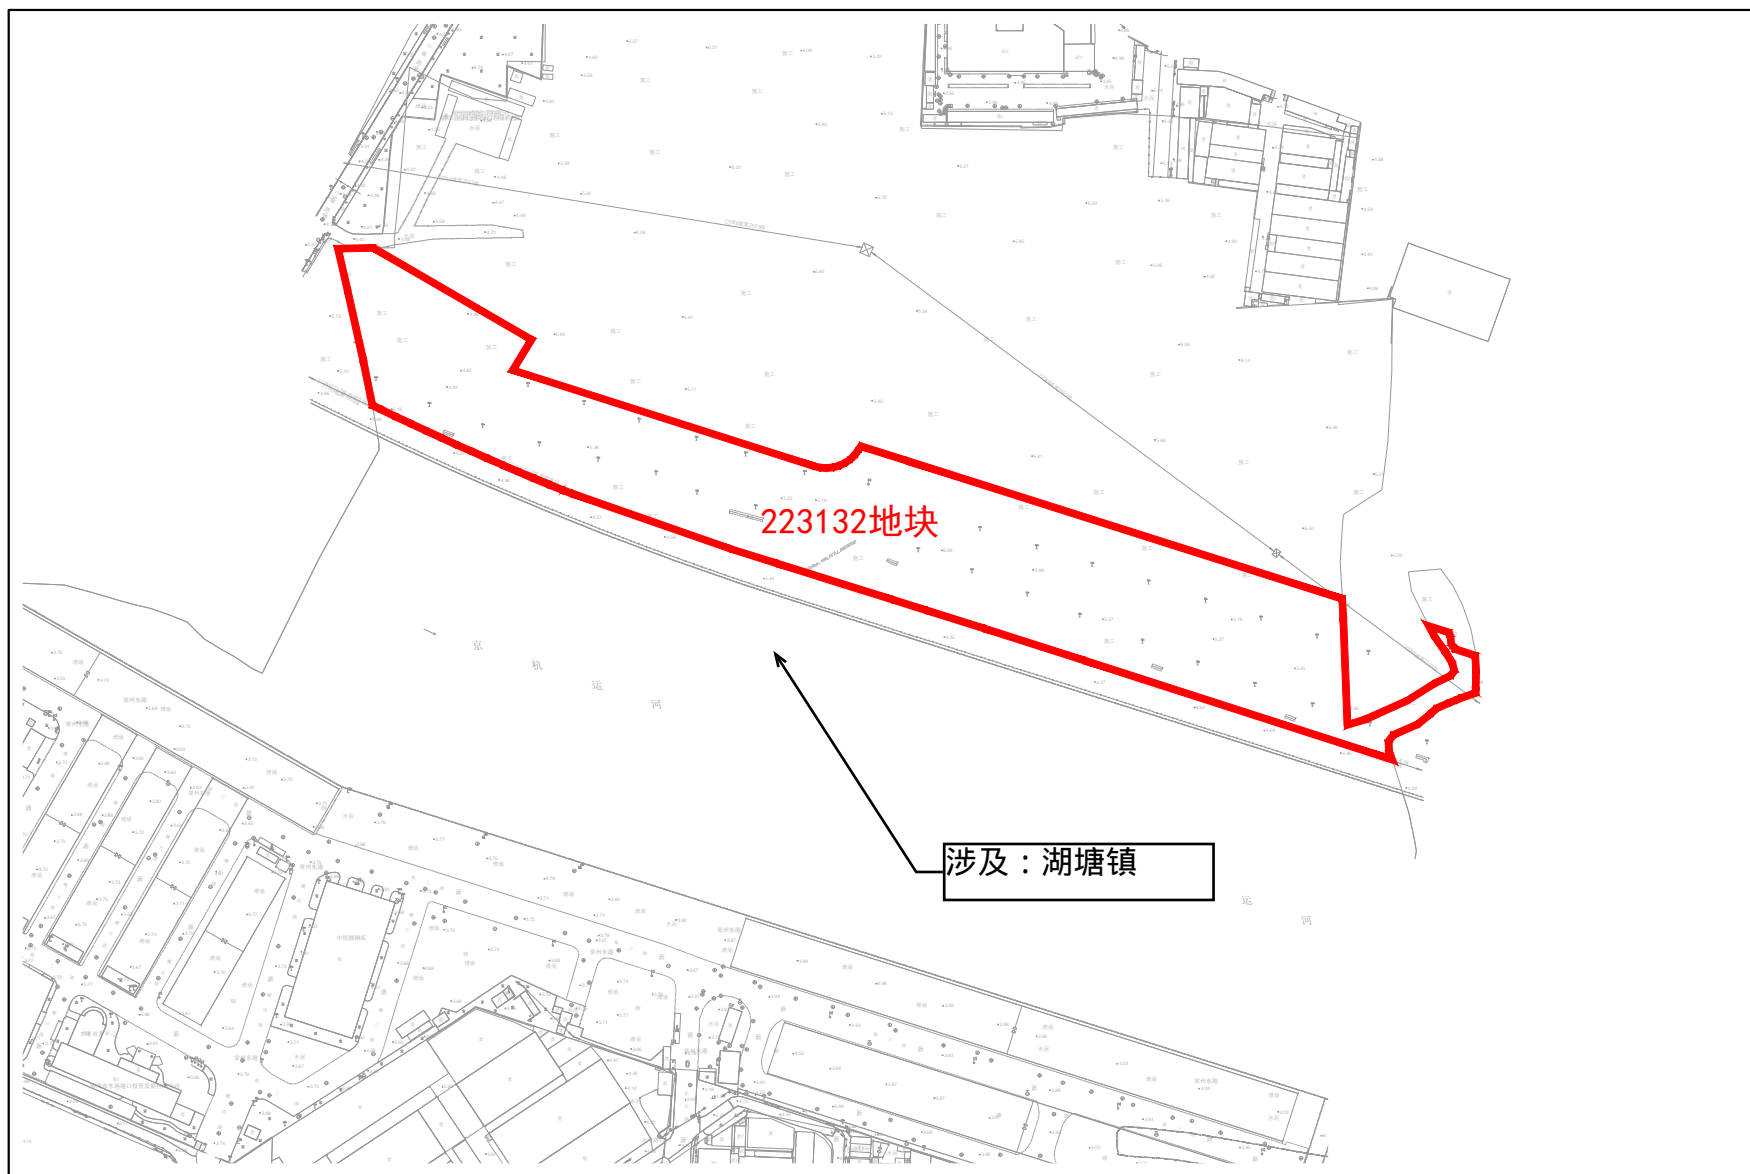

常州市武进区拟征收土地红线图

1:4000

常州市自然资源和规划局武进分局