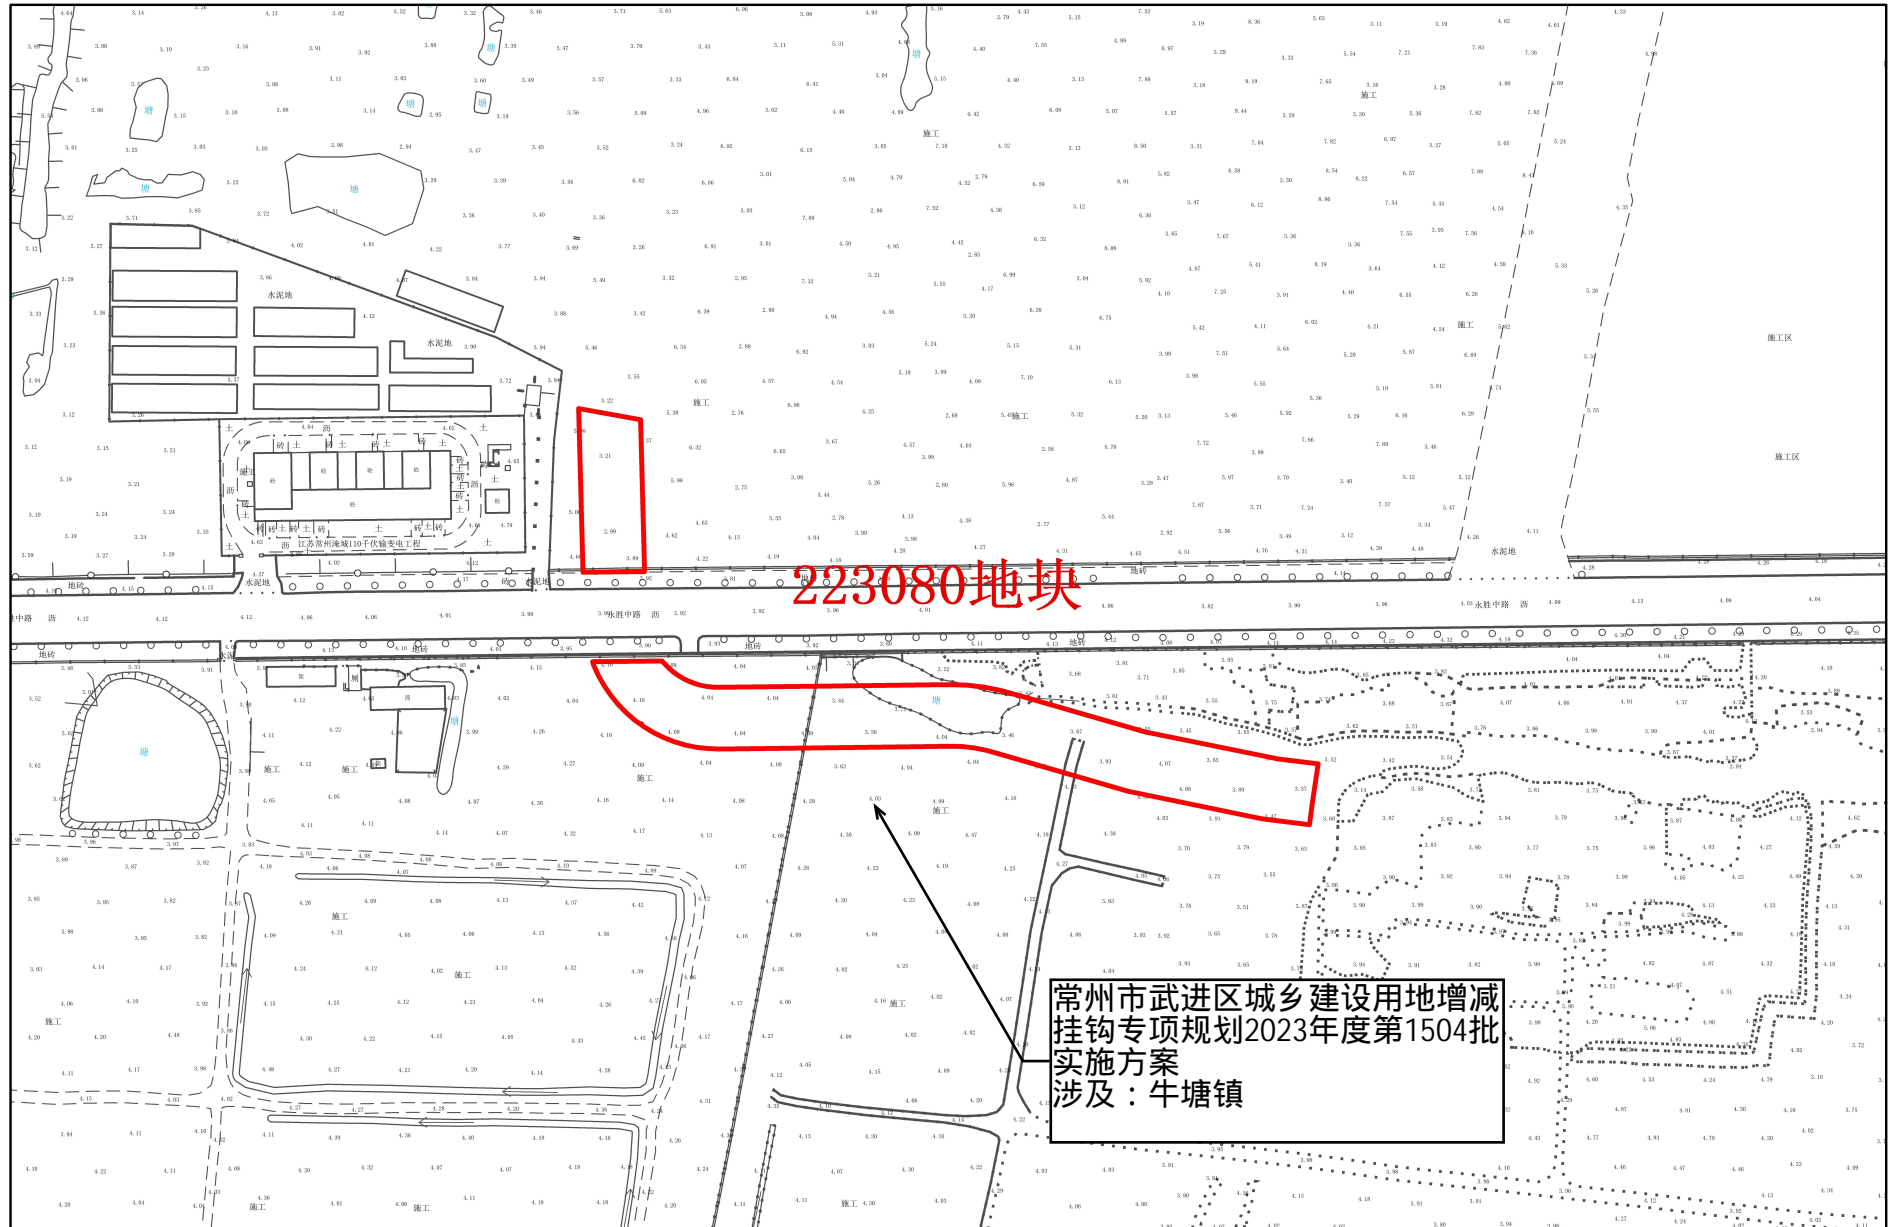

常州市武进区征收土地红线图

1:2,000

常州市自然资源和规划局武进分局