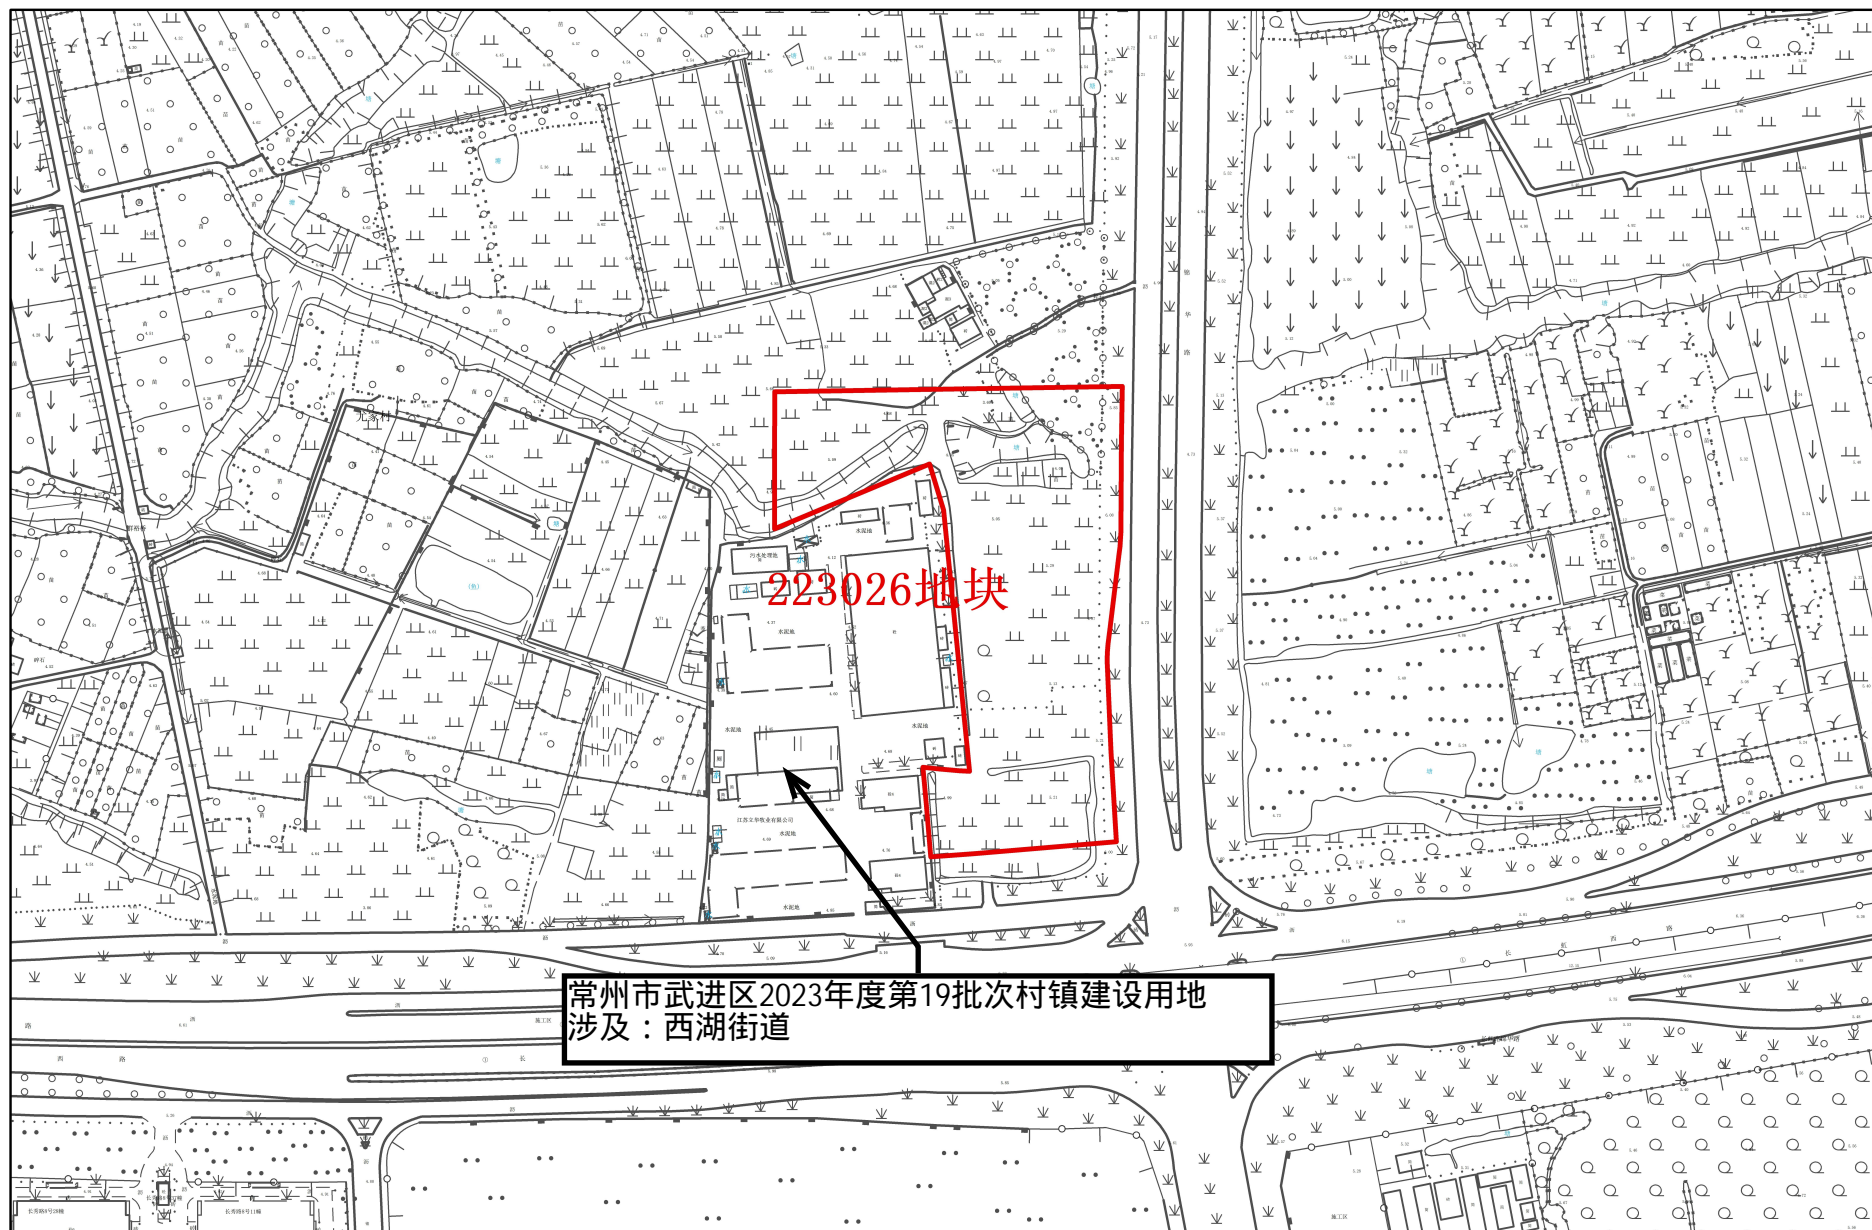

常州市武进区征收土地红线图

常州市武进区2023年度第19批次村镇建设用地
涉及：西湖街道

1:3,000

常州市自然资源和规划局武进分局