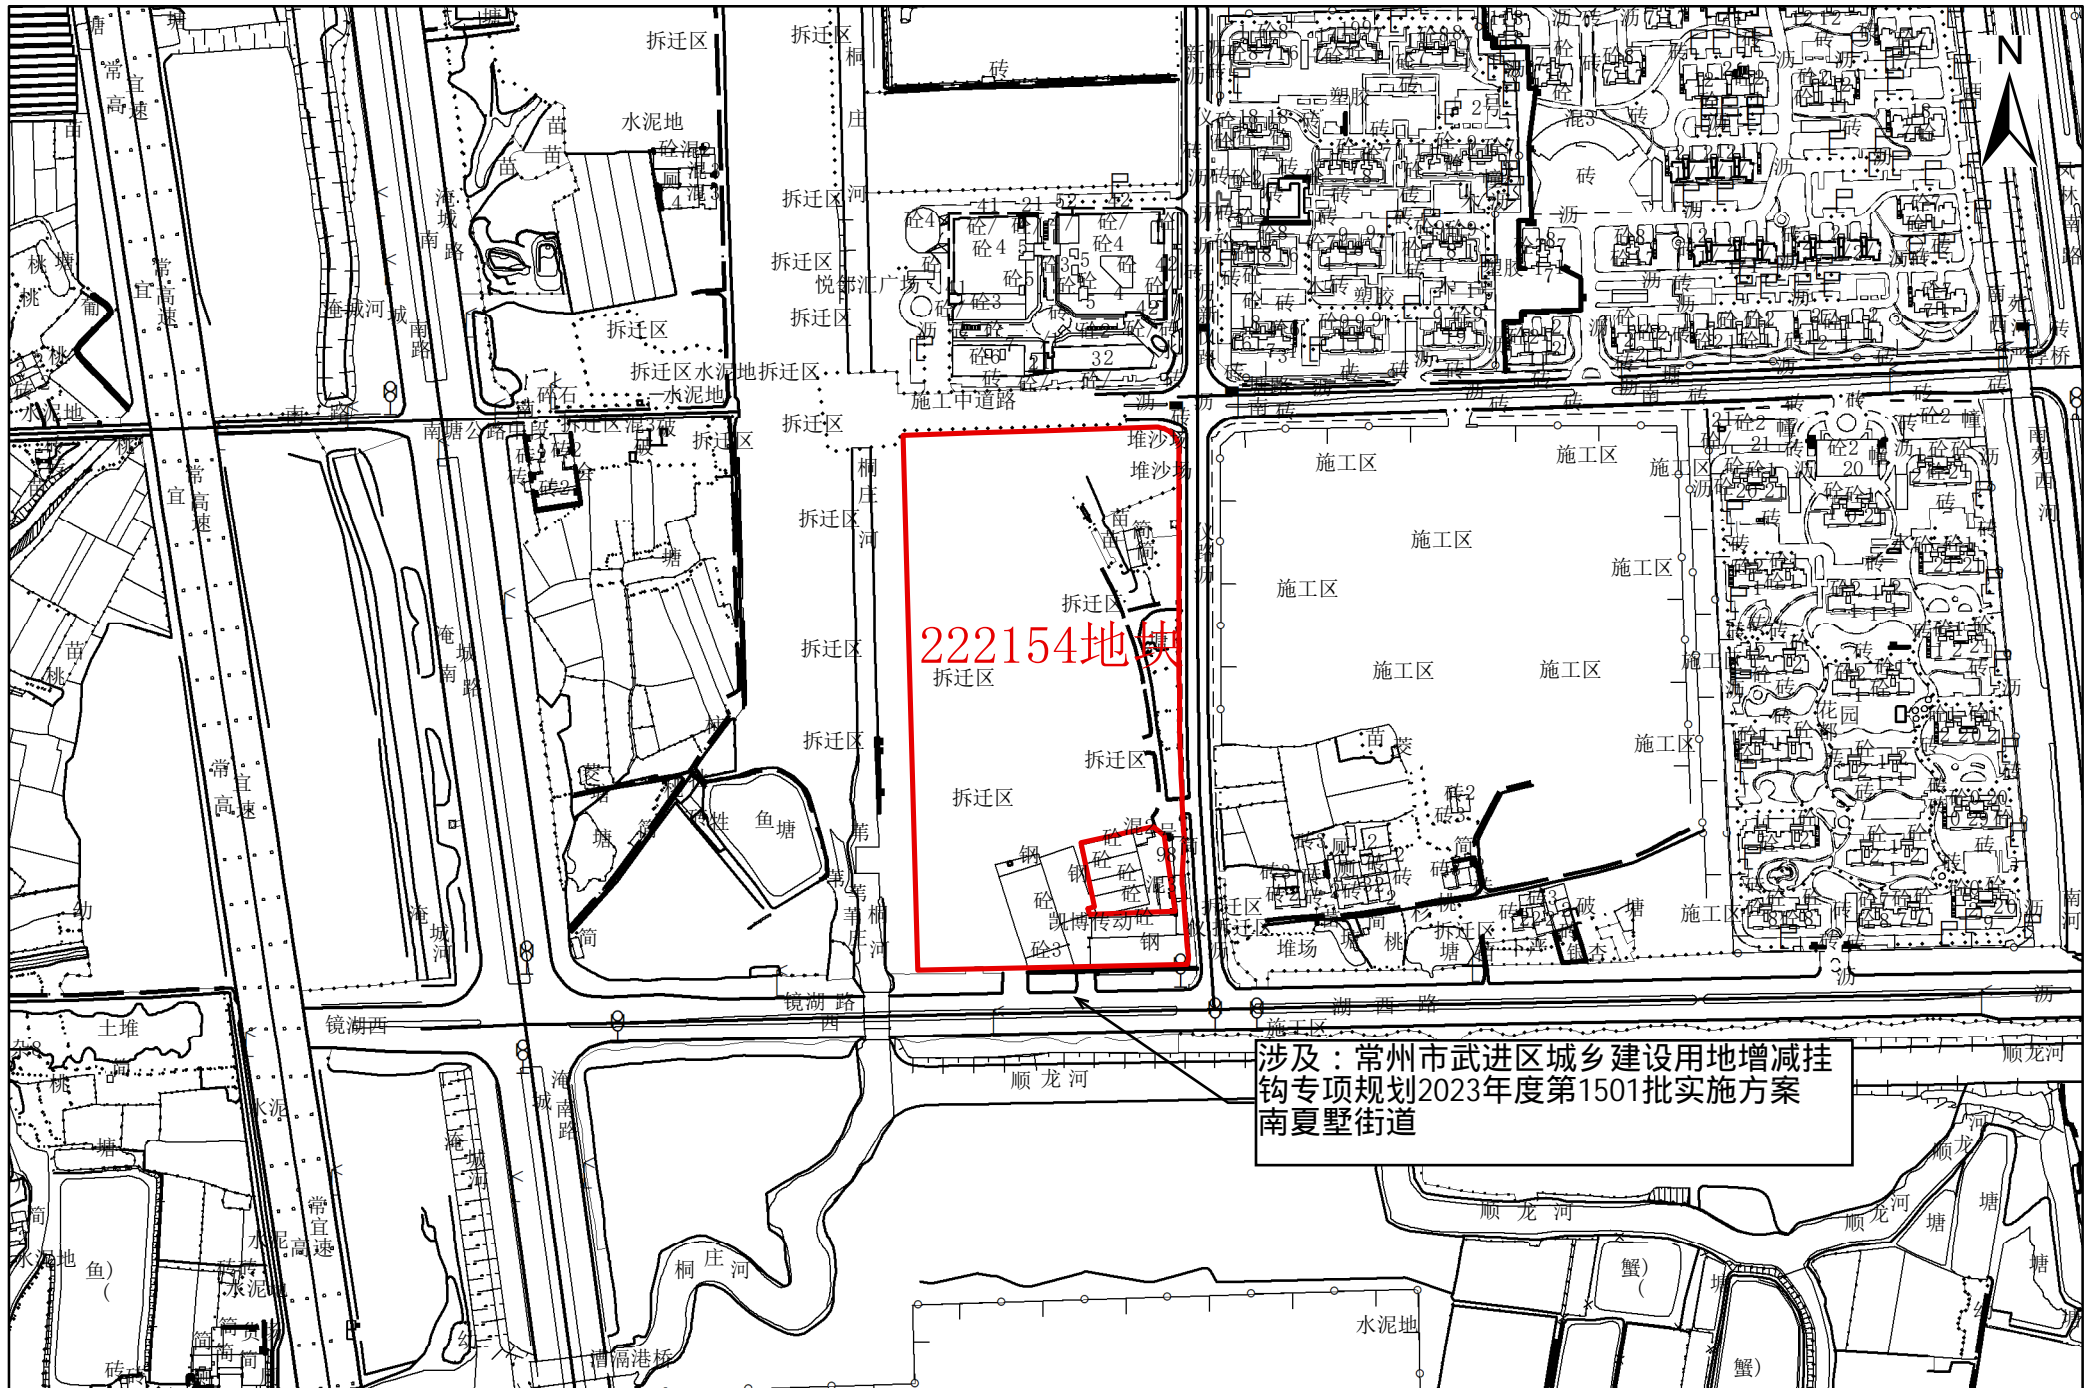

# 常州市武进区征收土地红线图

涉及：常州市武进区城乡建设用地增减挂钩专项规划2023年度第1501批实施方案  
南夏墅街道