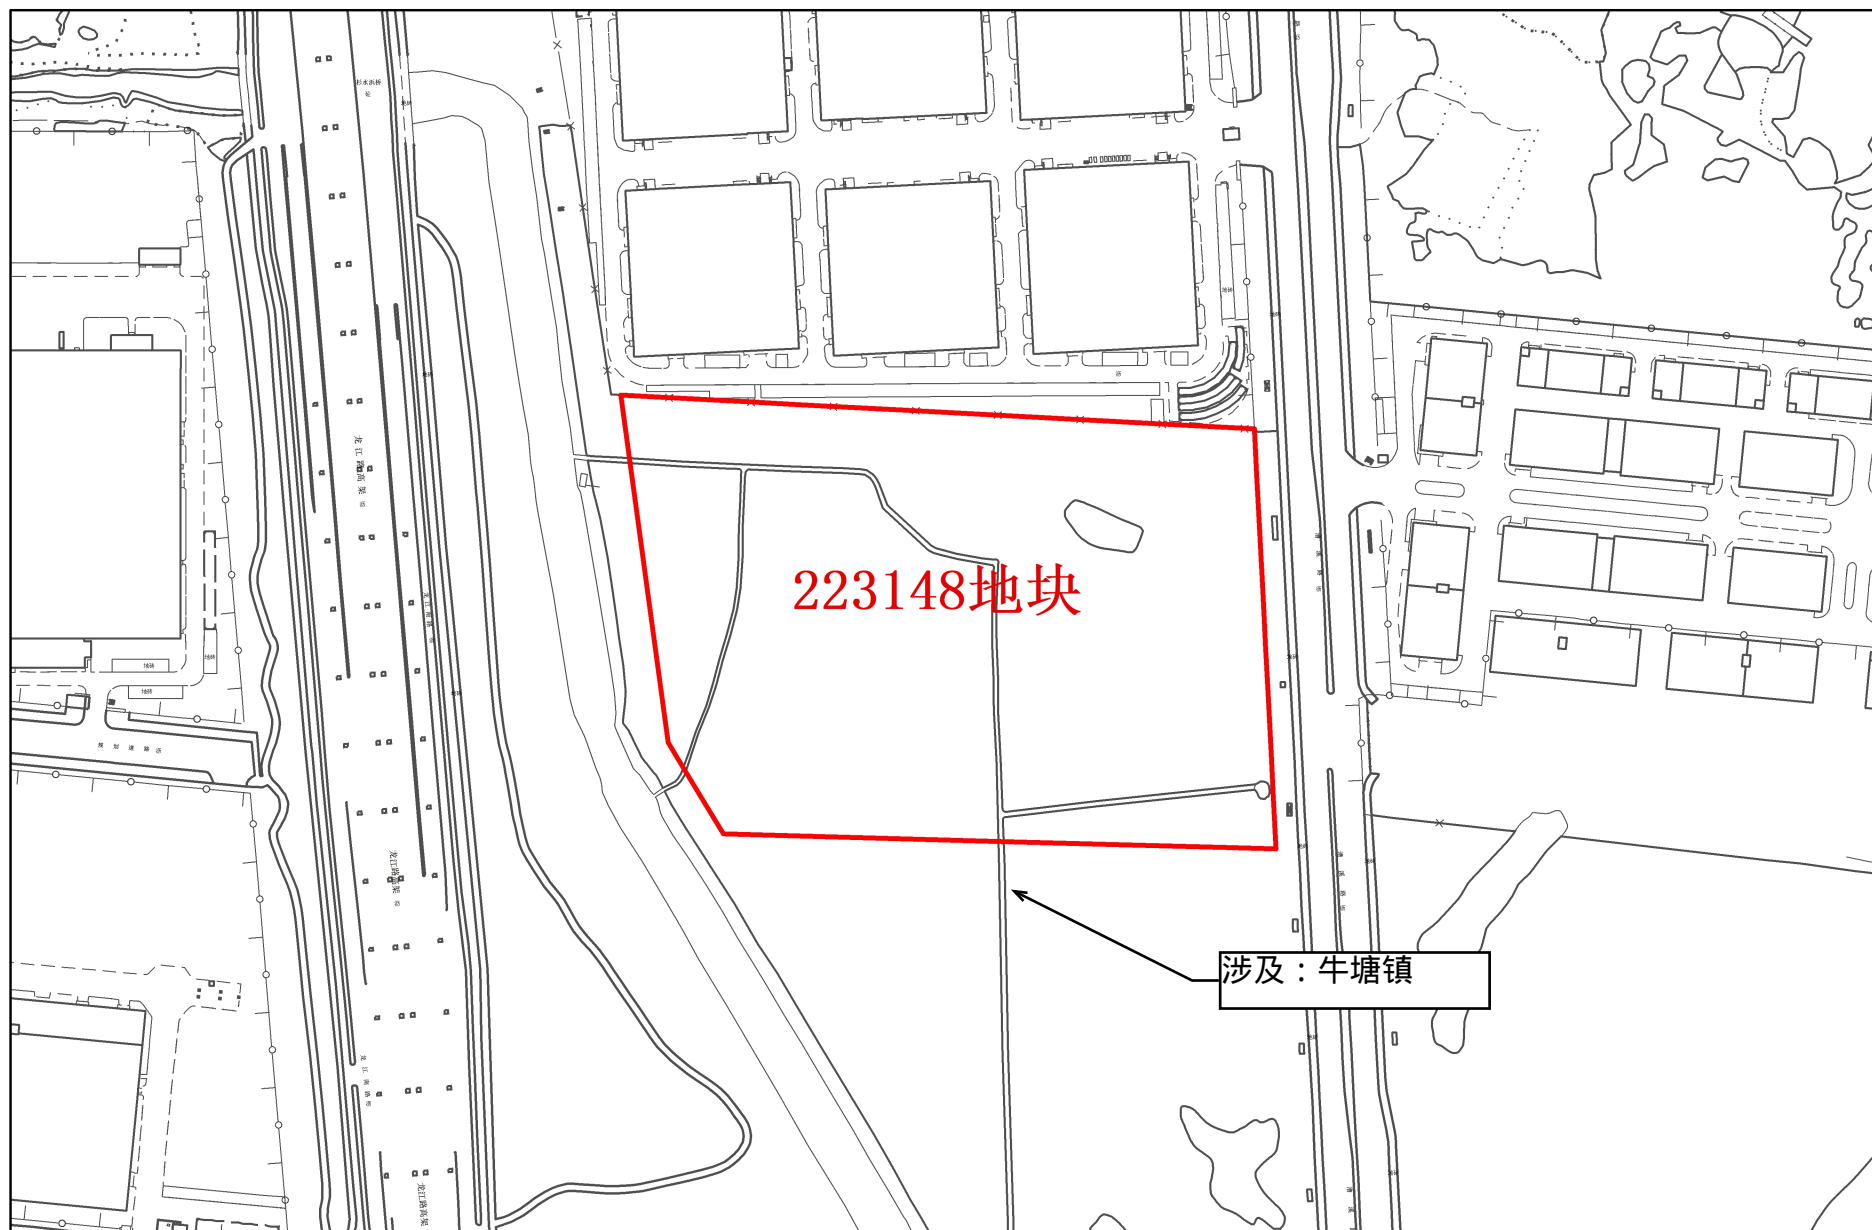

常州市武进区拟征收土地红线图

1:3,000

常州市自然资源和规划局武进分局