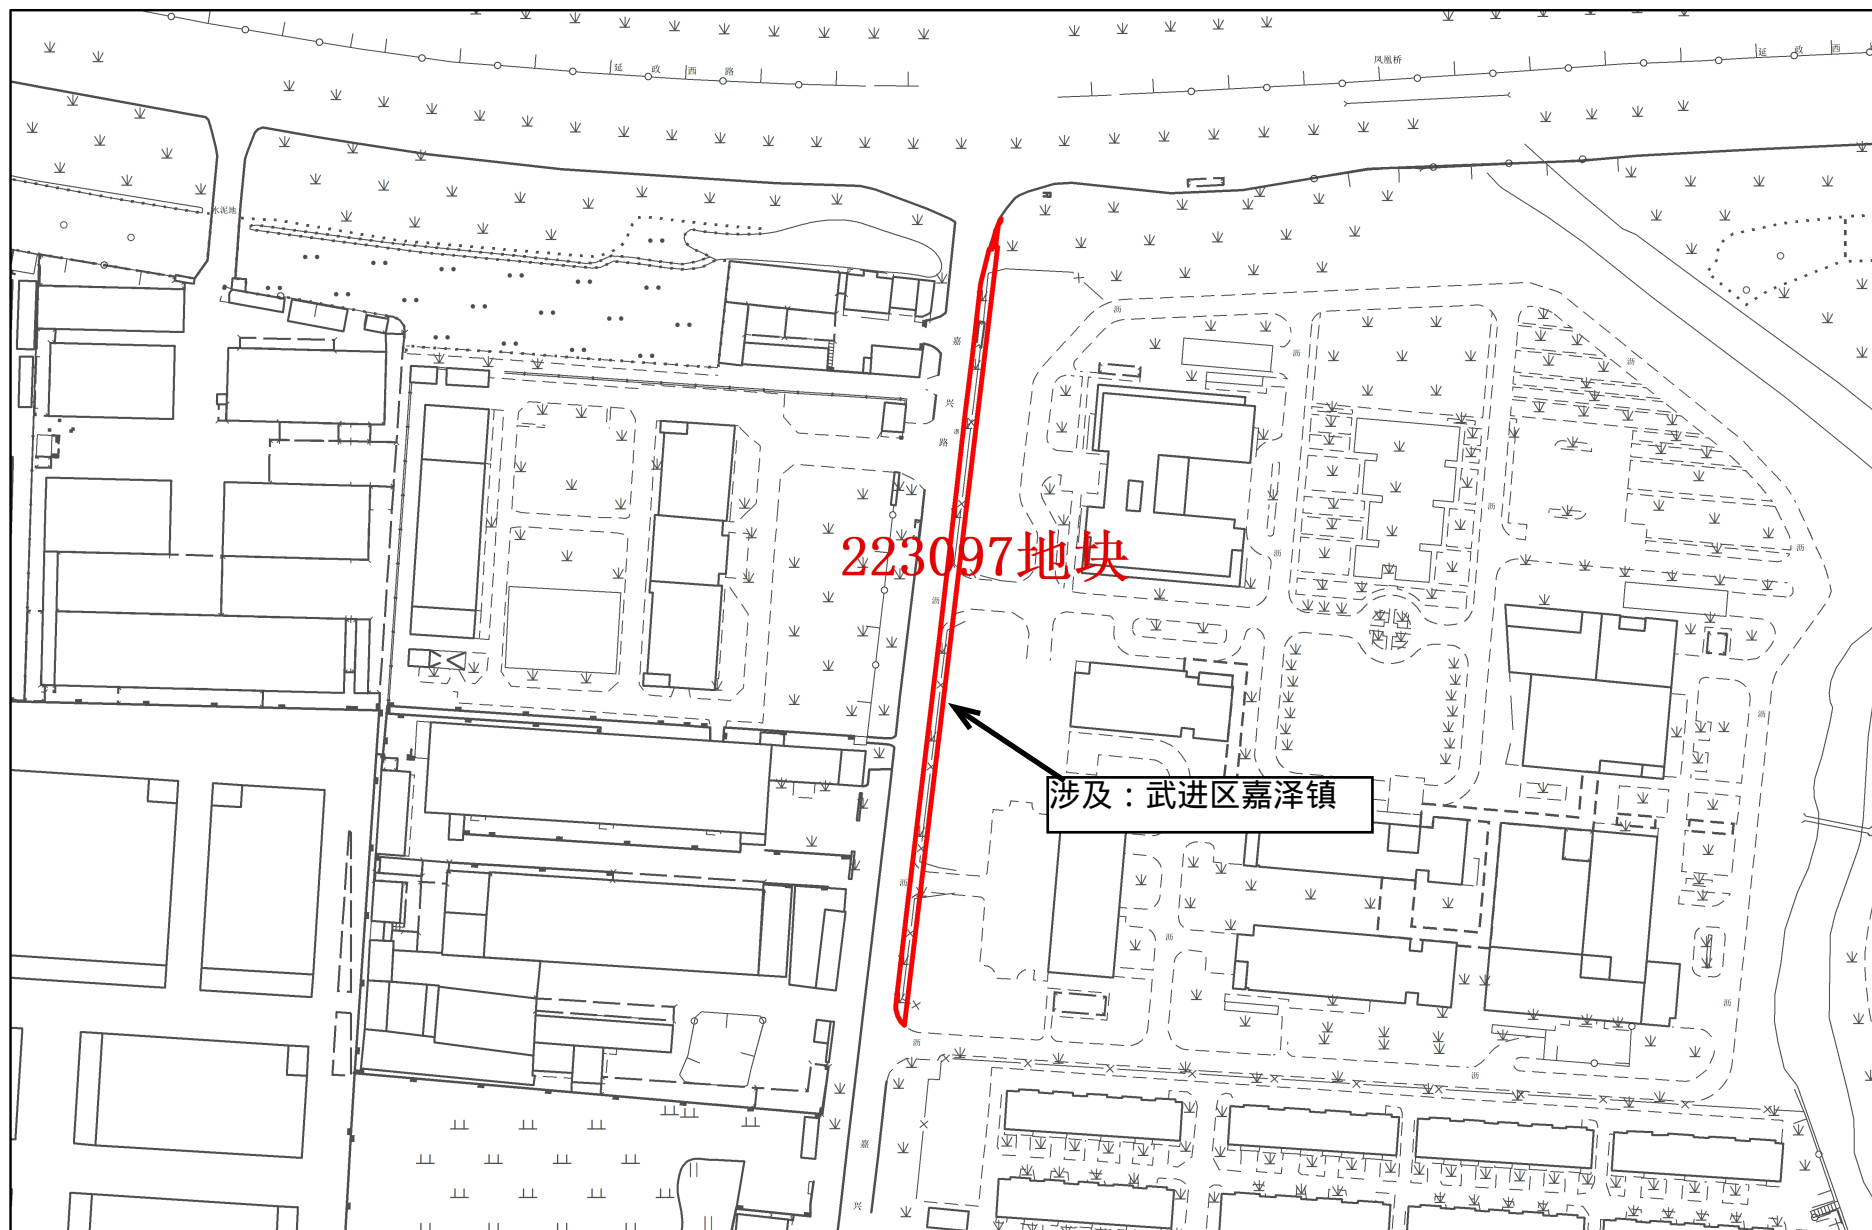

常州市武进区拟征收土地红线图

1:2,000

常州市自然资源和规划局武进分局