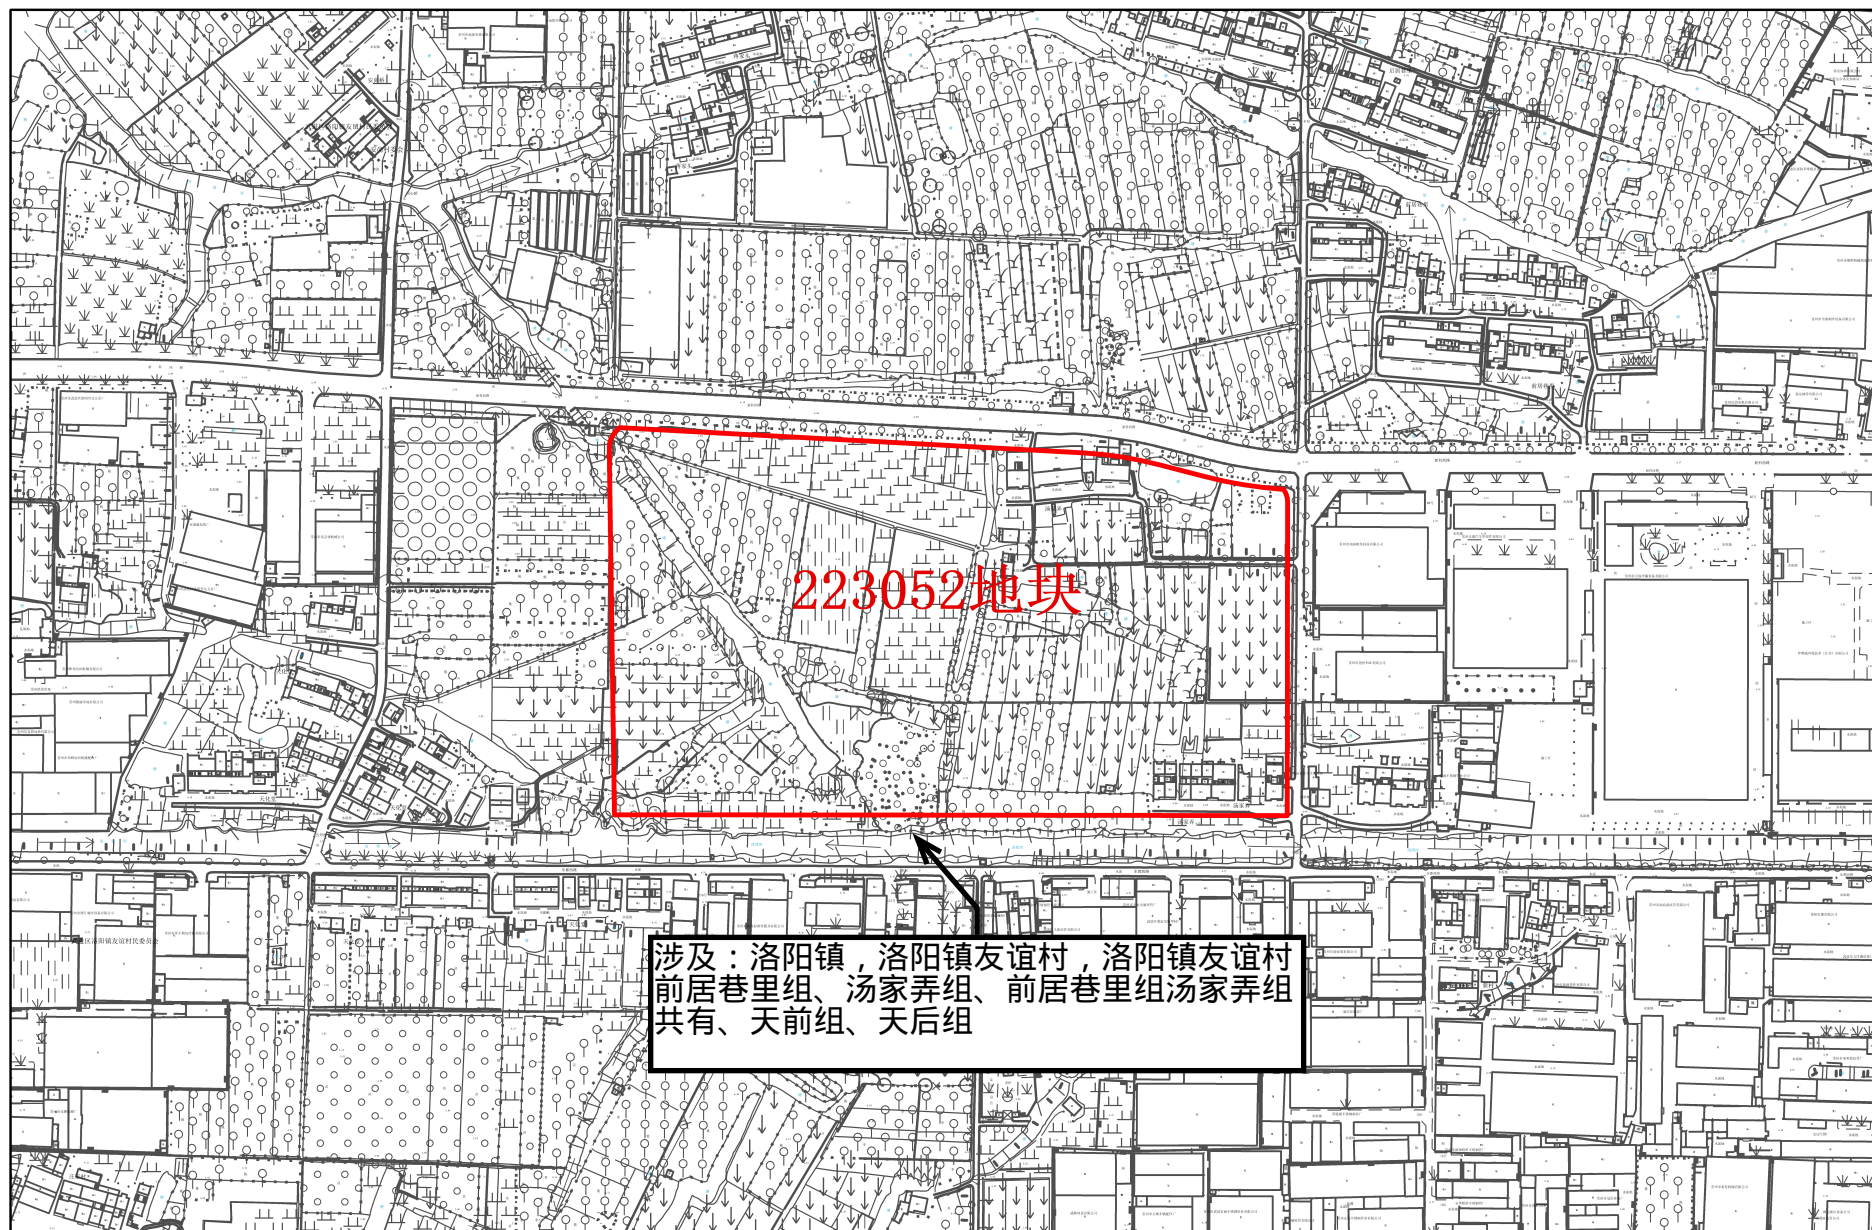

常州市武进区拟征收土地红线图

1:5,000

常州市自然资源和规划局武进分局