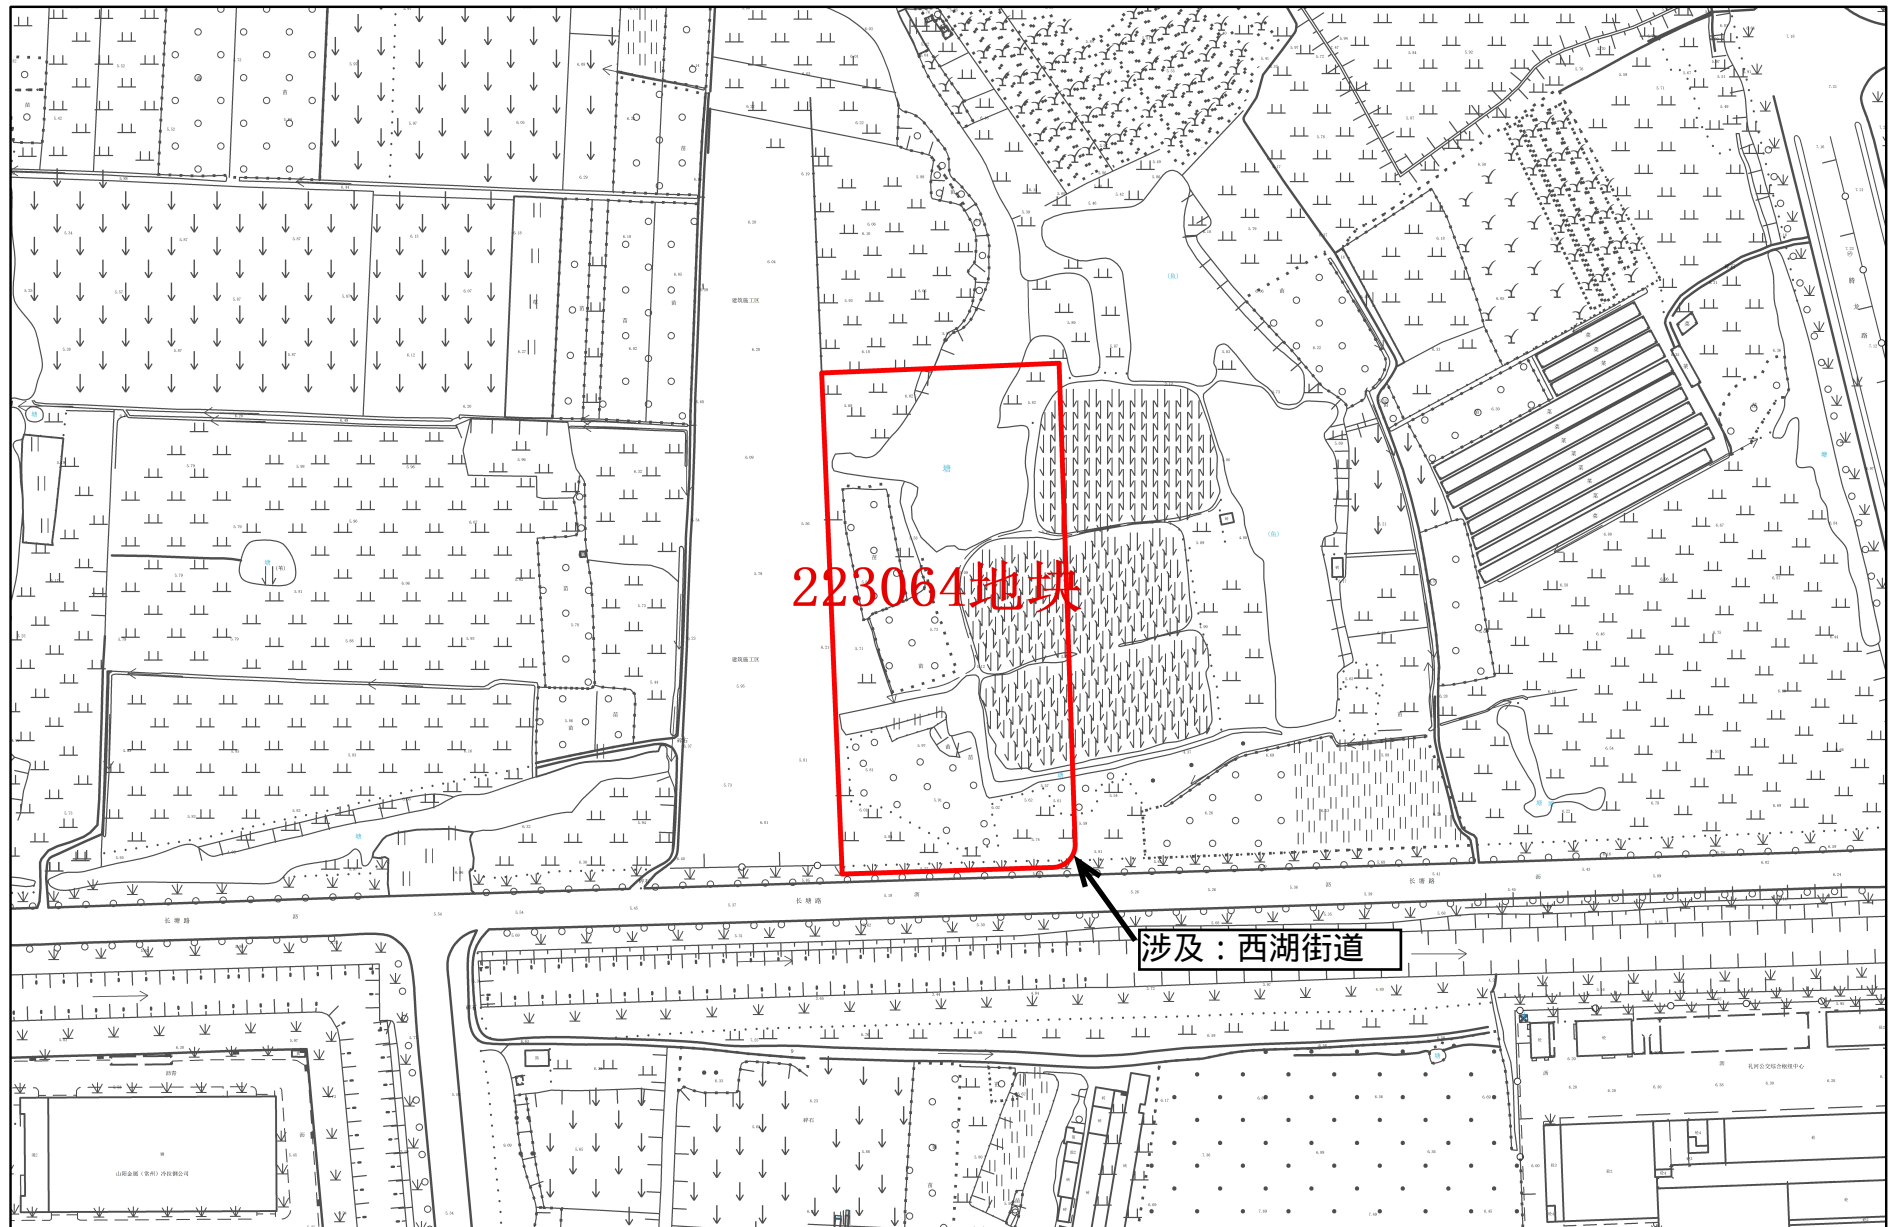

常州市武进区拟征收土地红线图

1:3,000

常州市自然资源和规划局武进分局