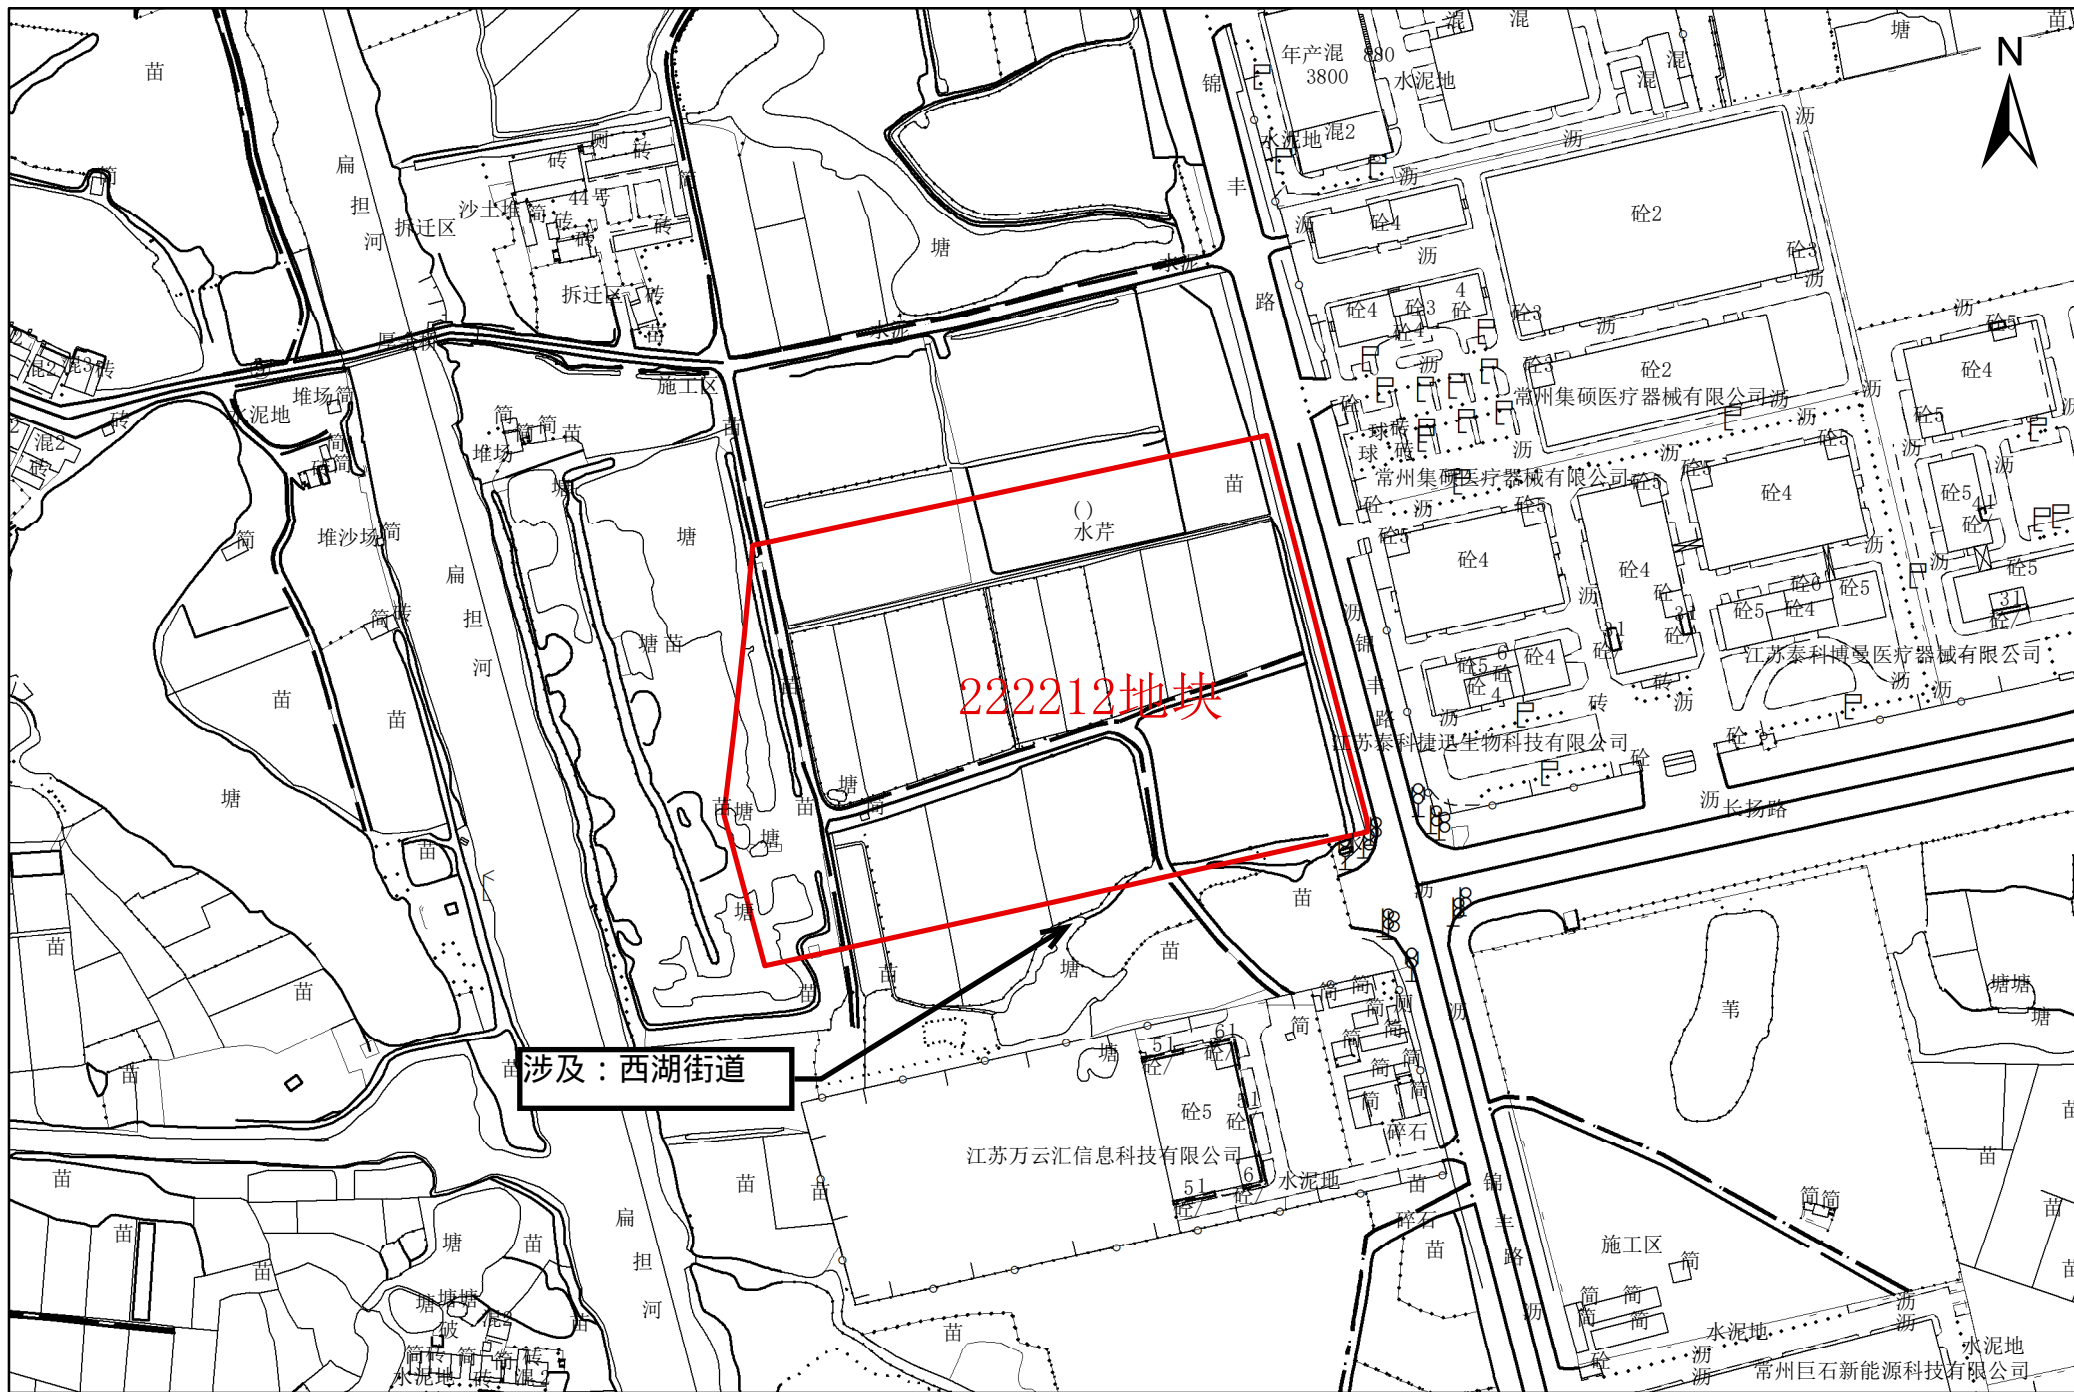

常州市武进区拟转用地红线图

1:3,000

常州市自然资源和规划局武进分局