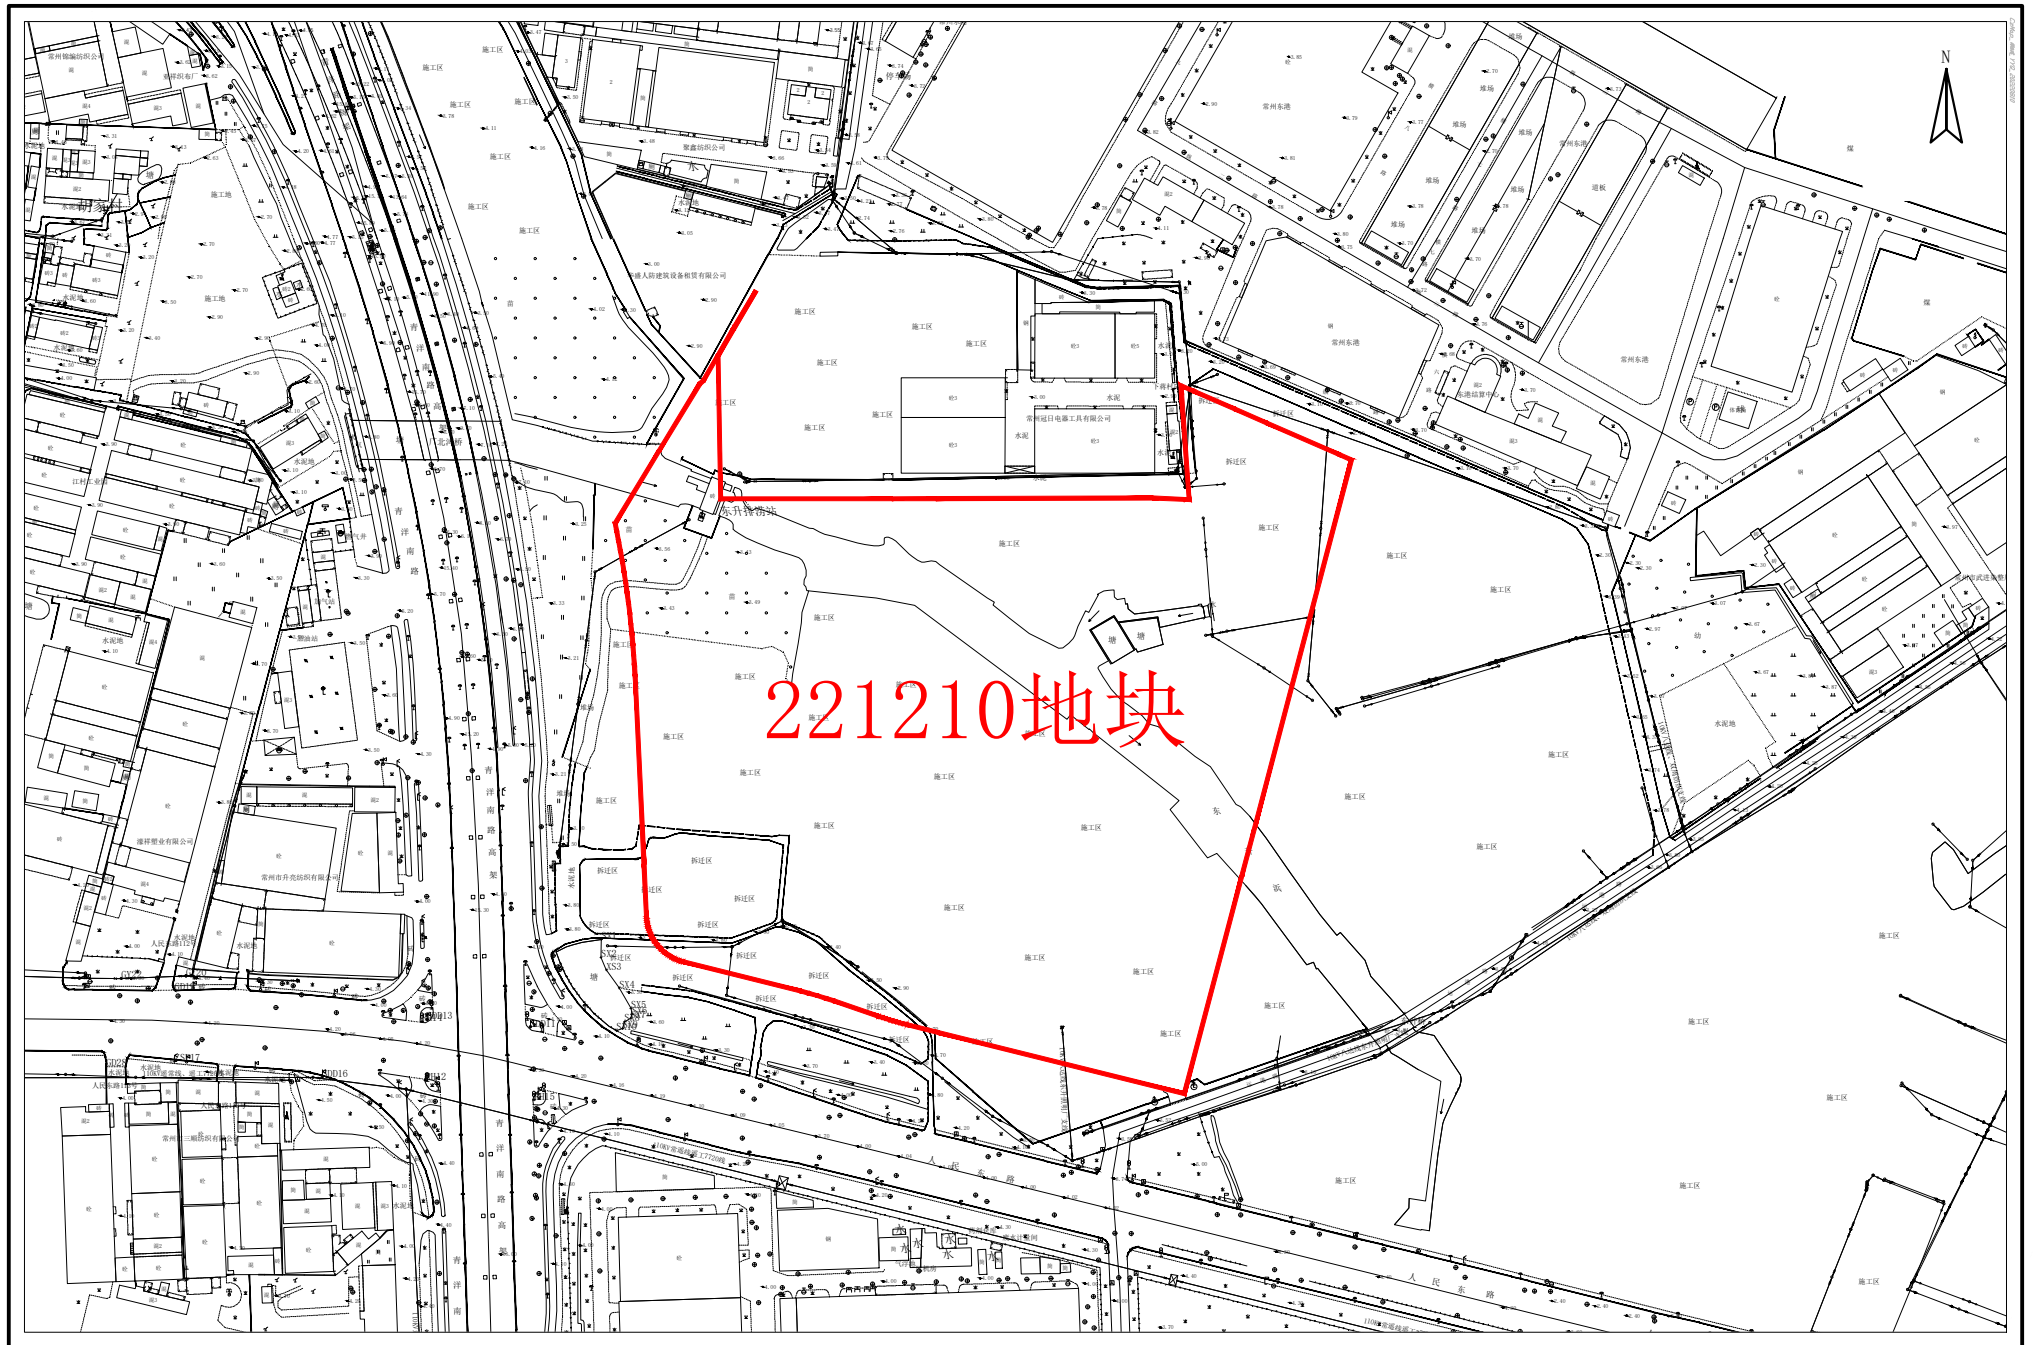

常州市武进区拟征收土地红线图

1: 4000

常州市自然资源和规划局武进分局