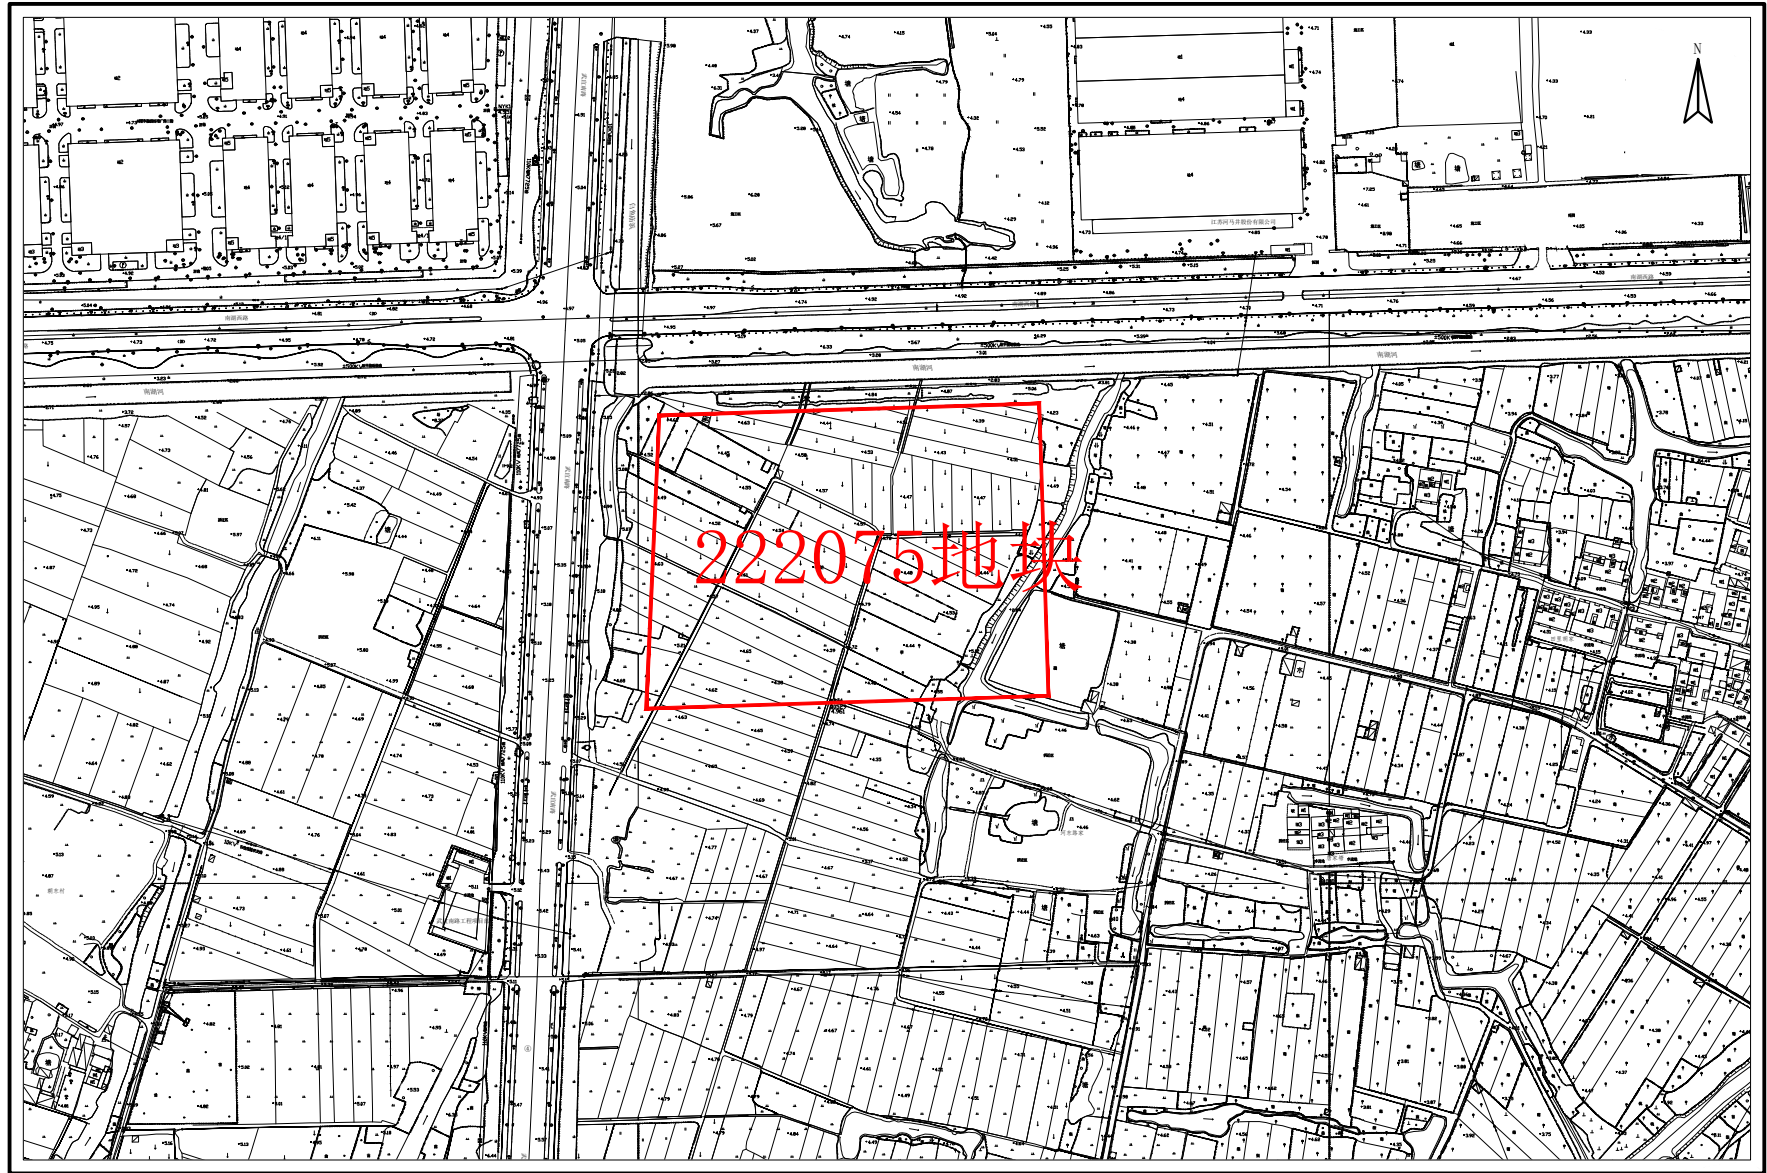

# 常州市武进区拟征收土地红线图

1: 5000

常州市自然资源和规划局武进分局