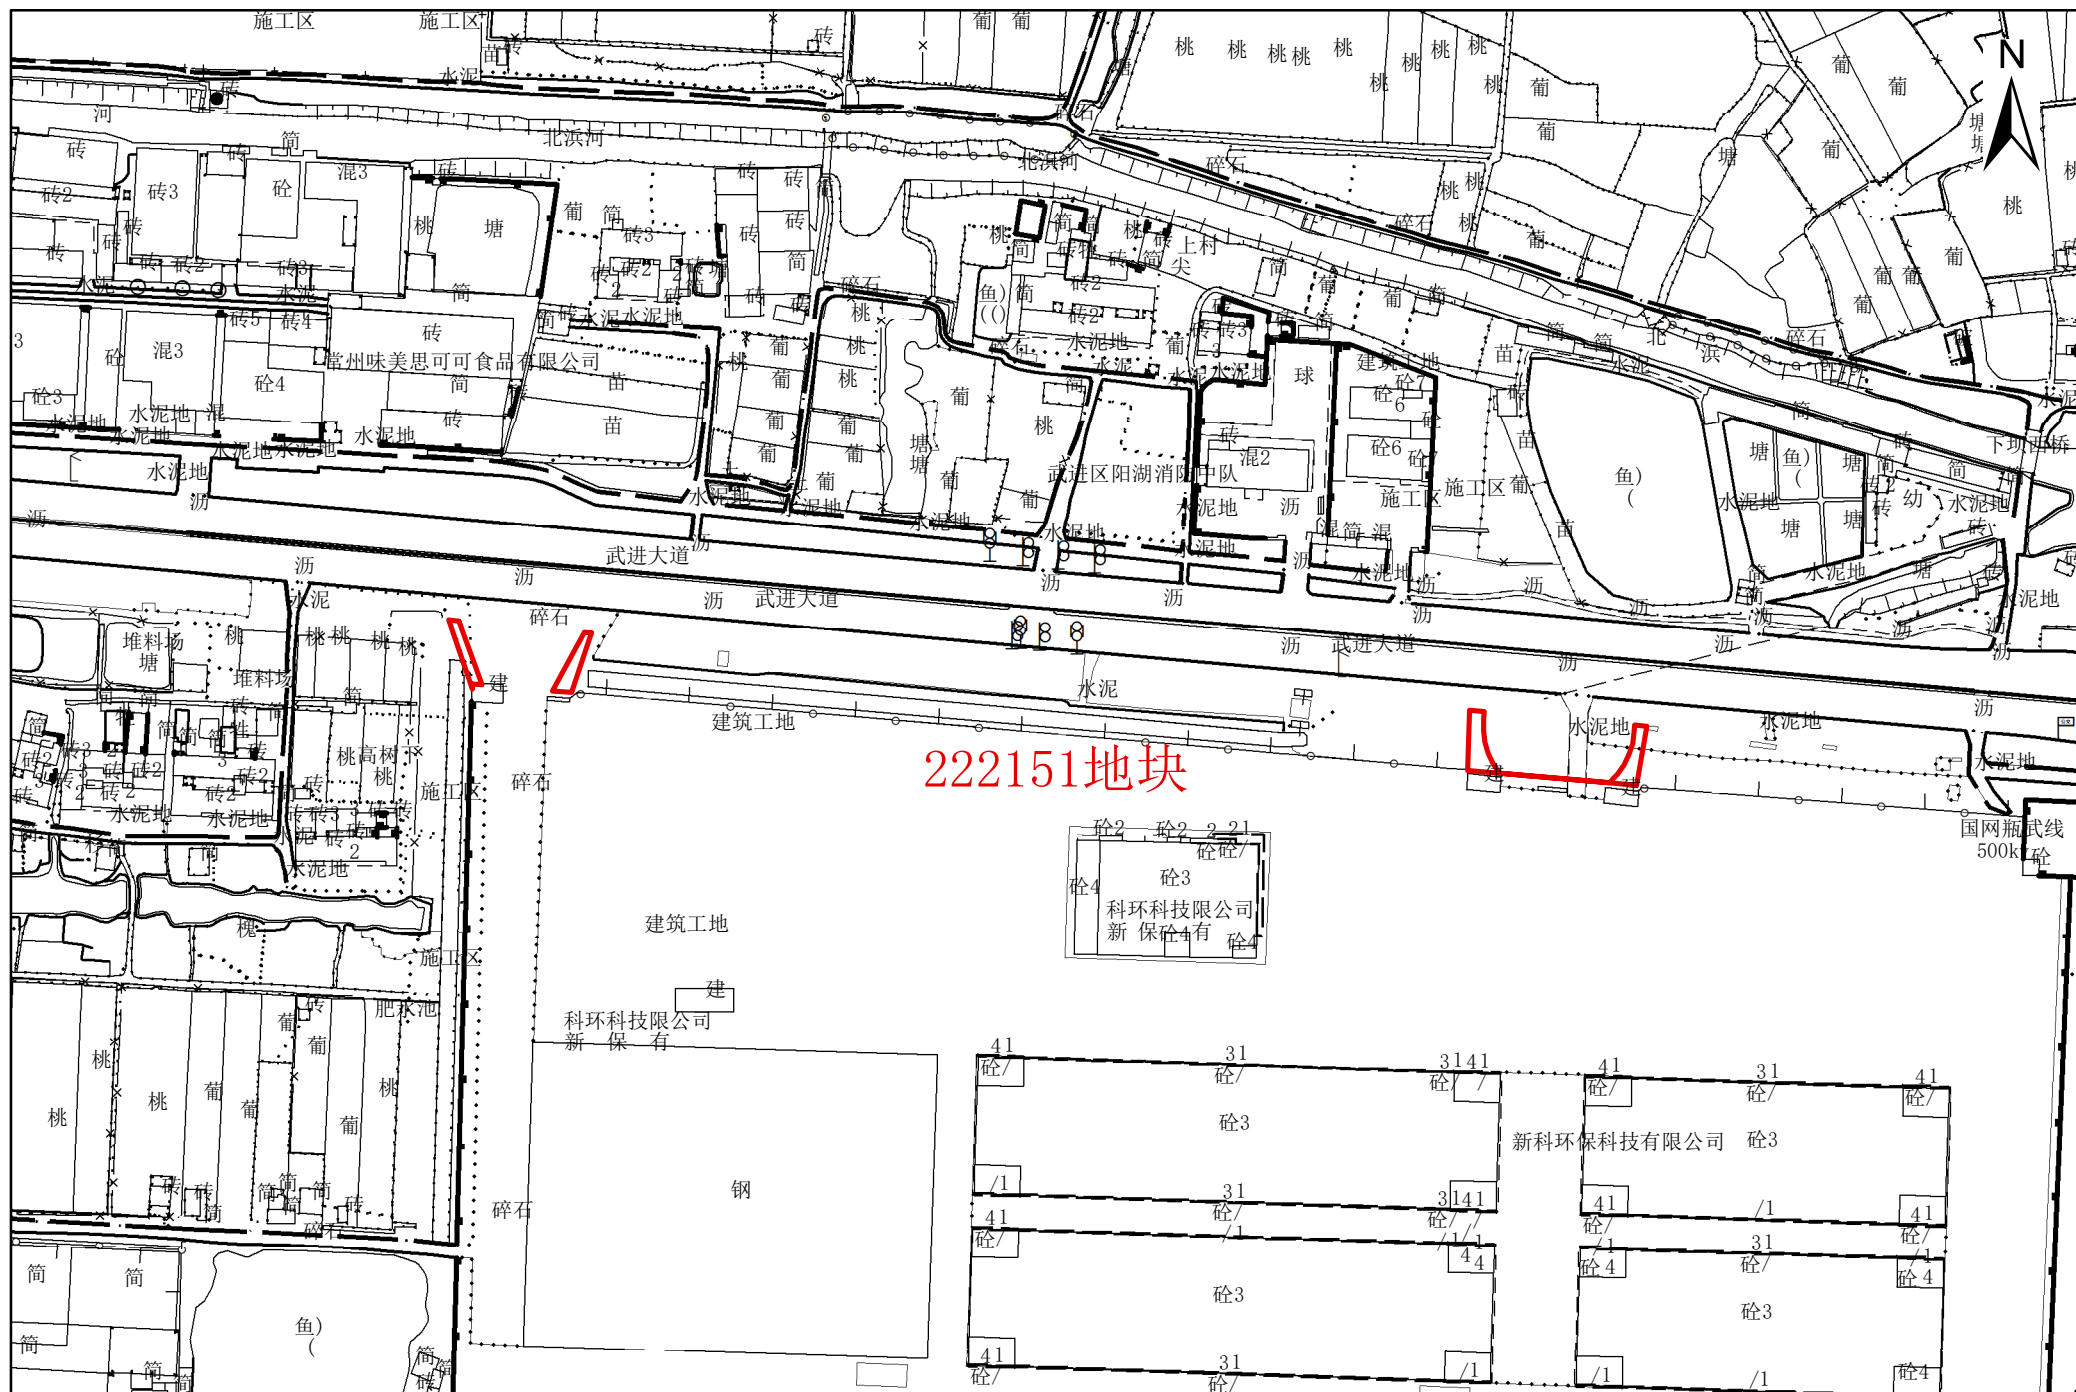

常州市武进区拟转用土地红线图

1:3,000

常州市自然资源和规划局武进分局