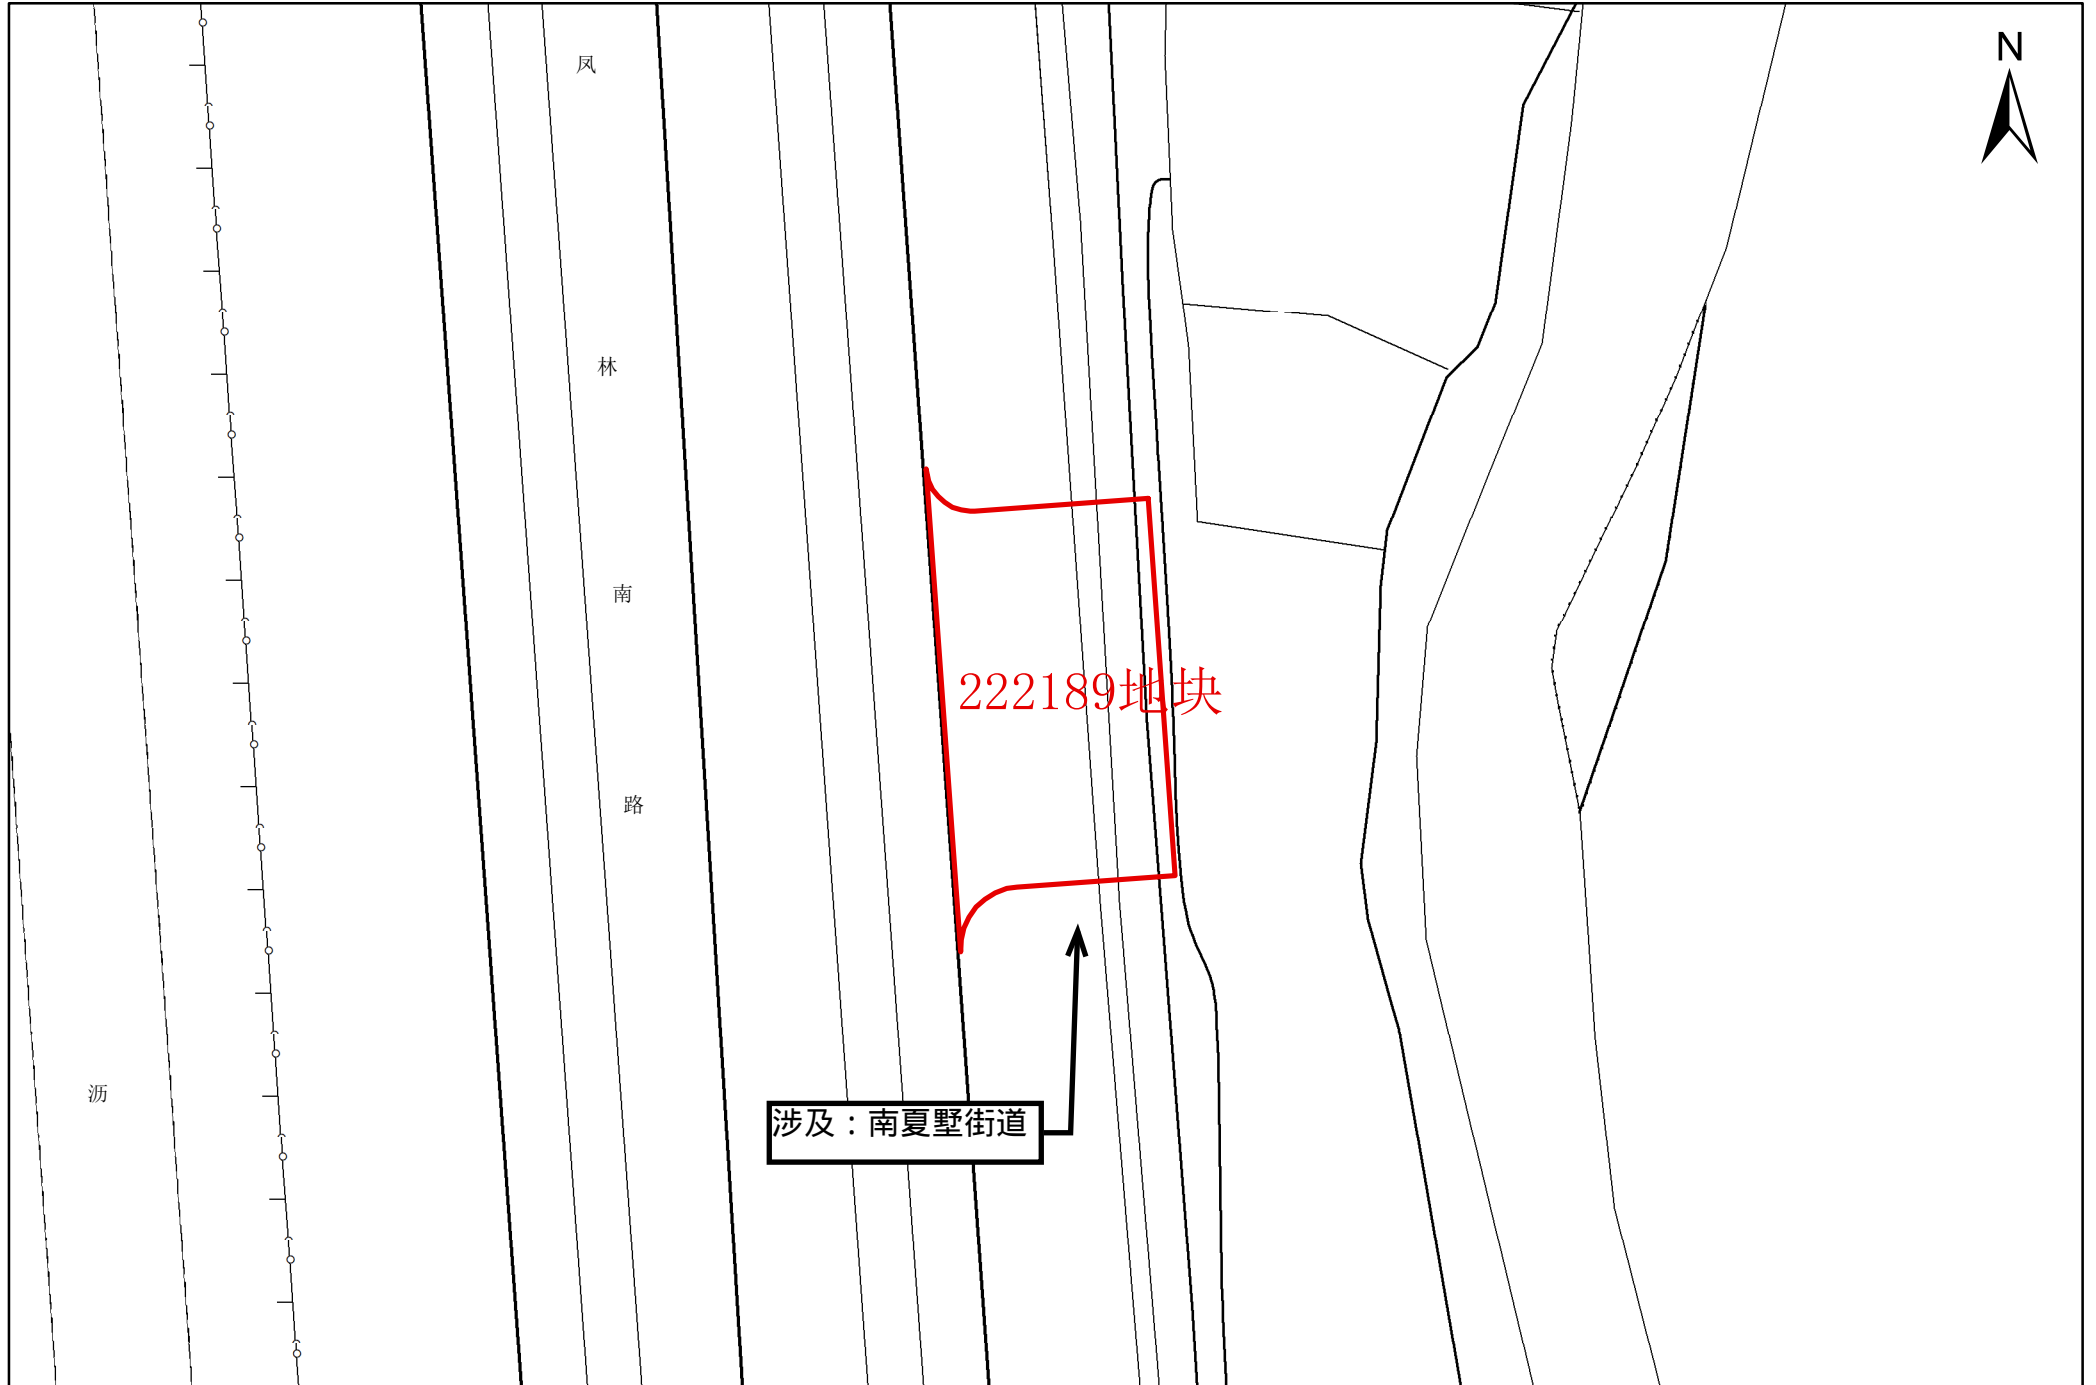

常州市武进区拟转用土地红线图

1:500