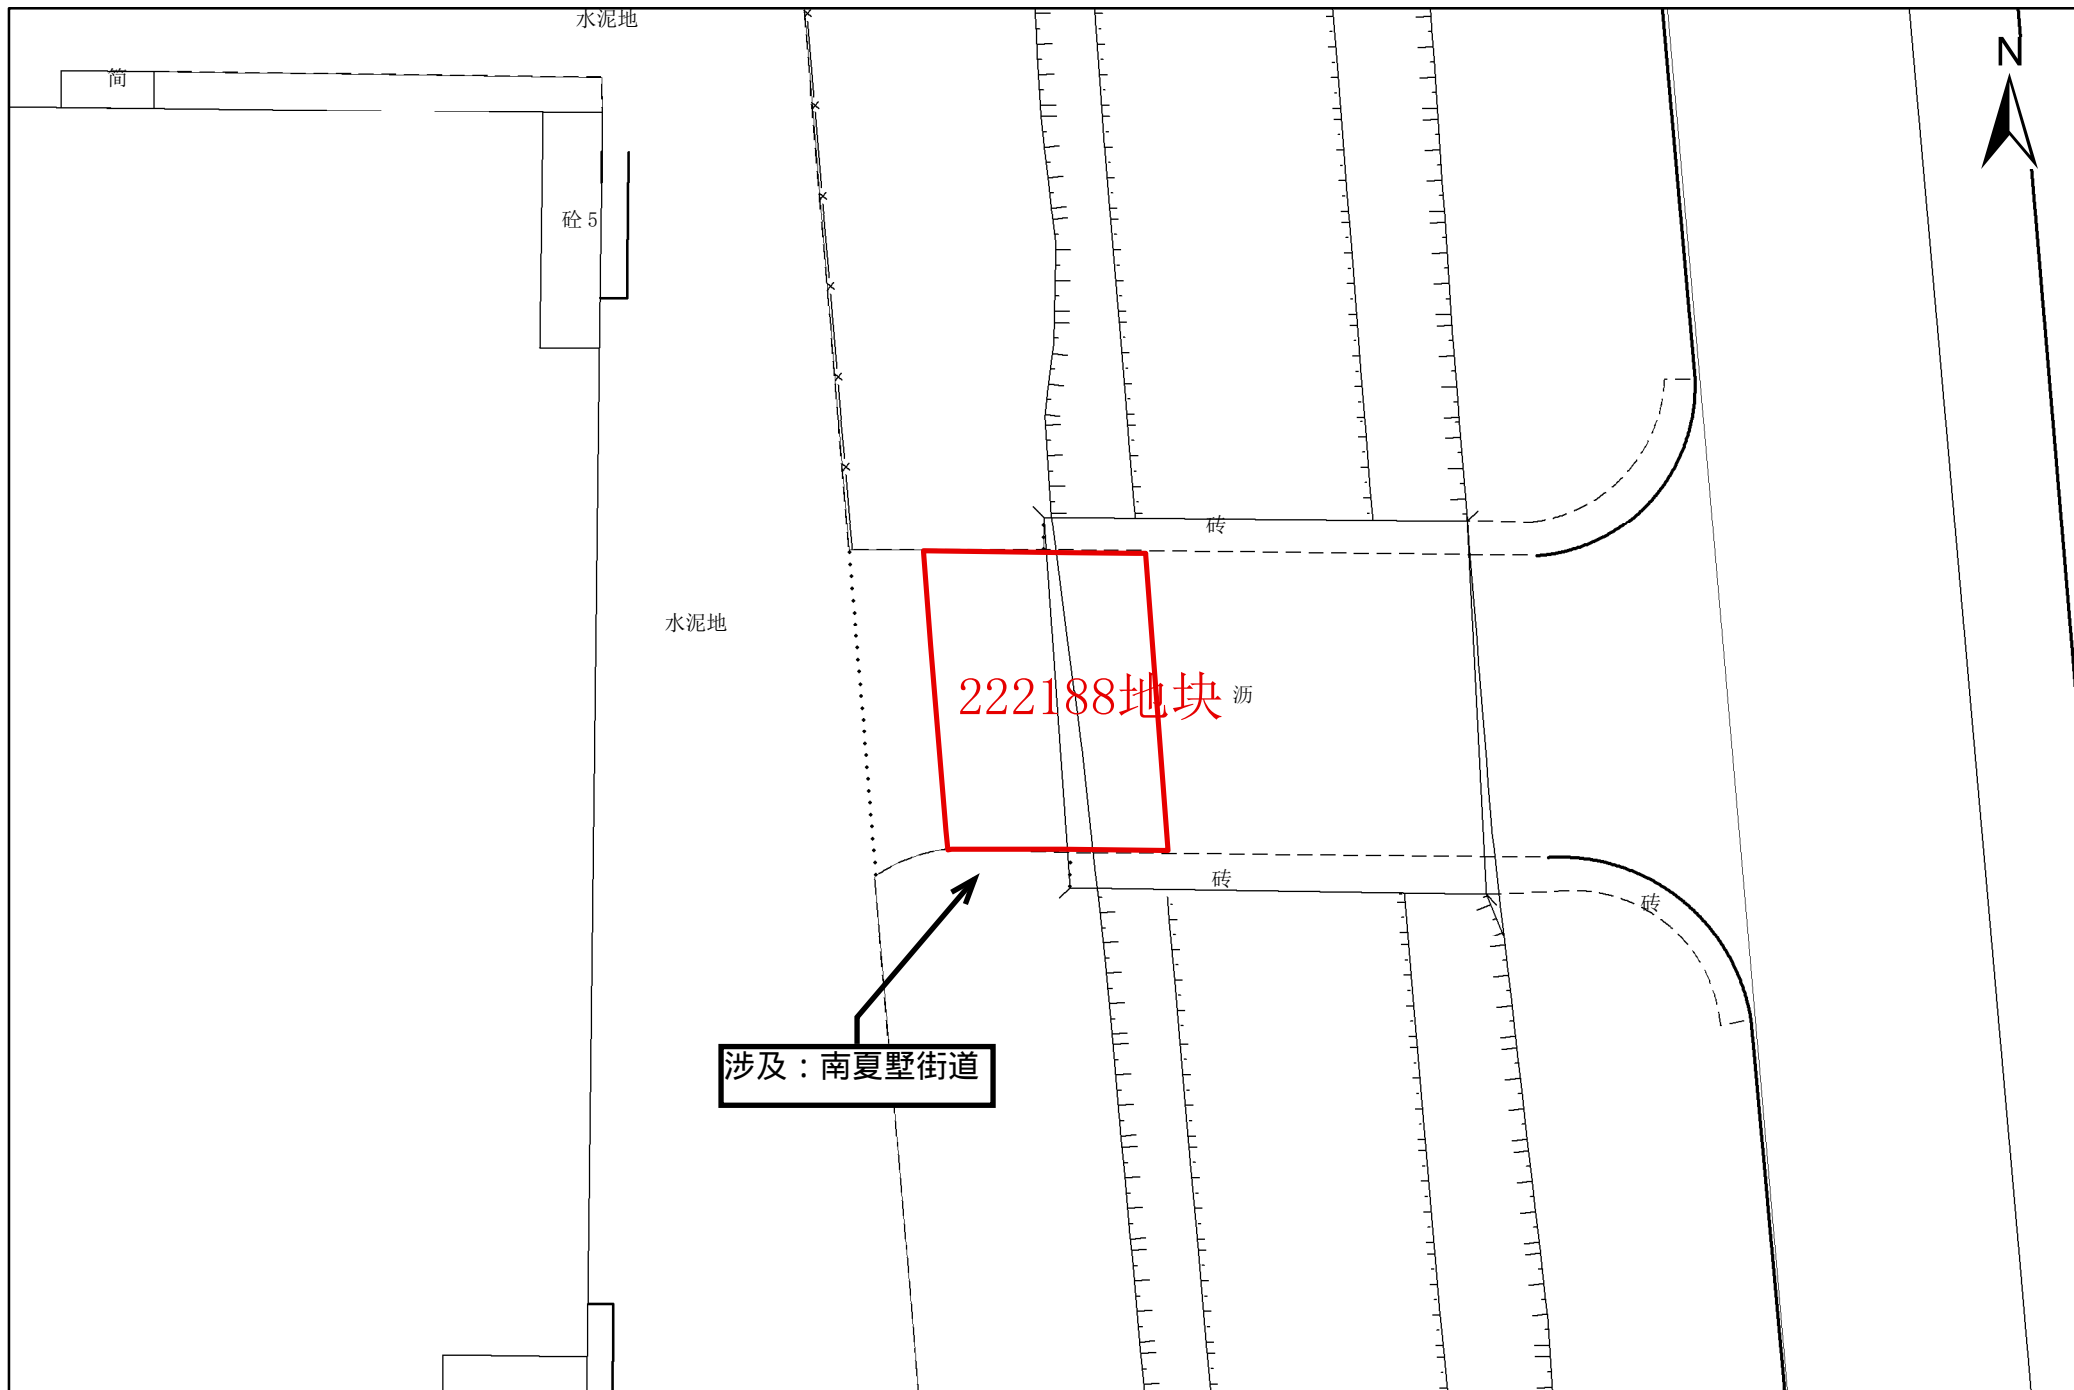

常州市武进区拟转用土地红线图

涉及：南夏墅街道