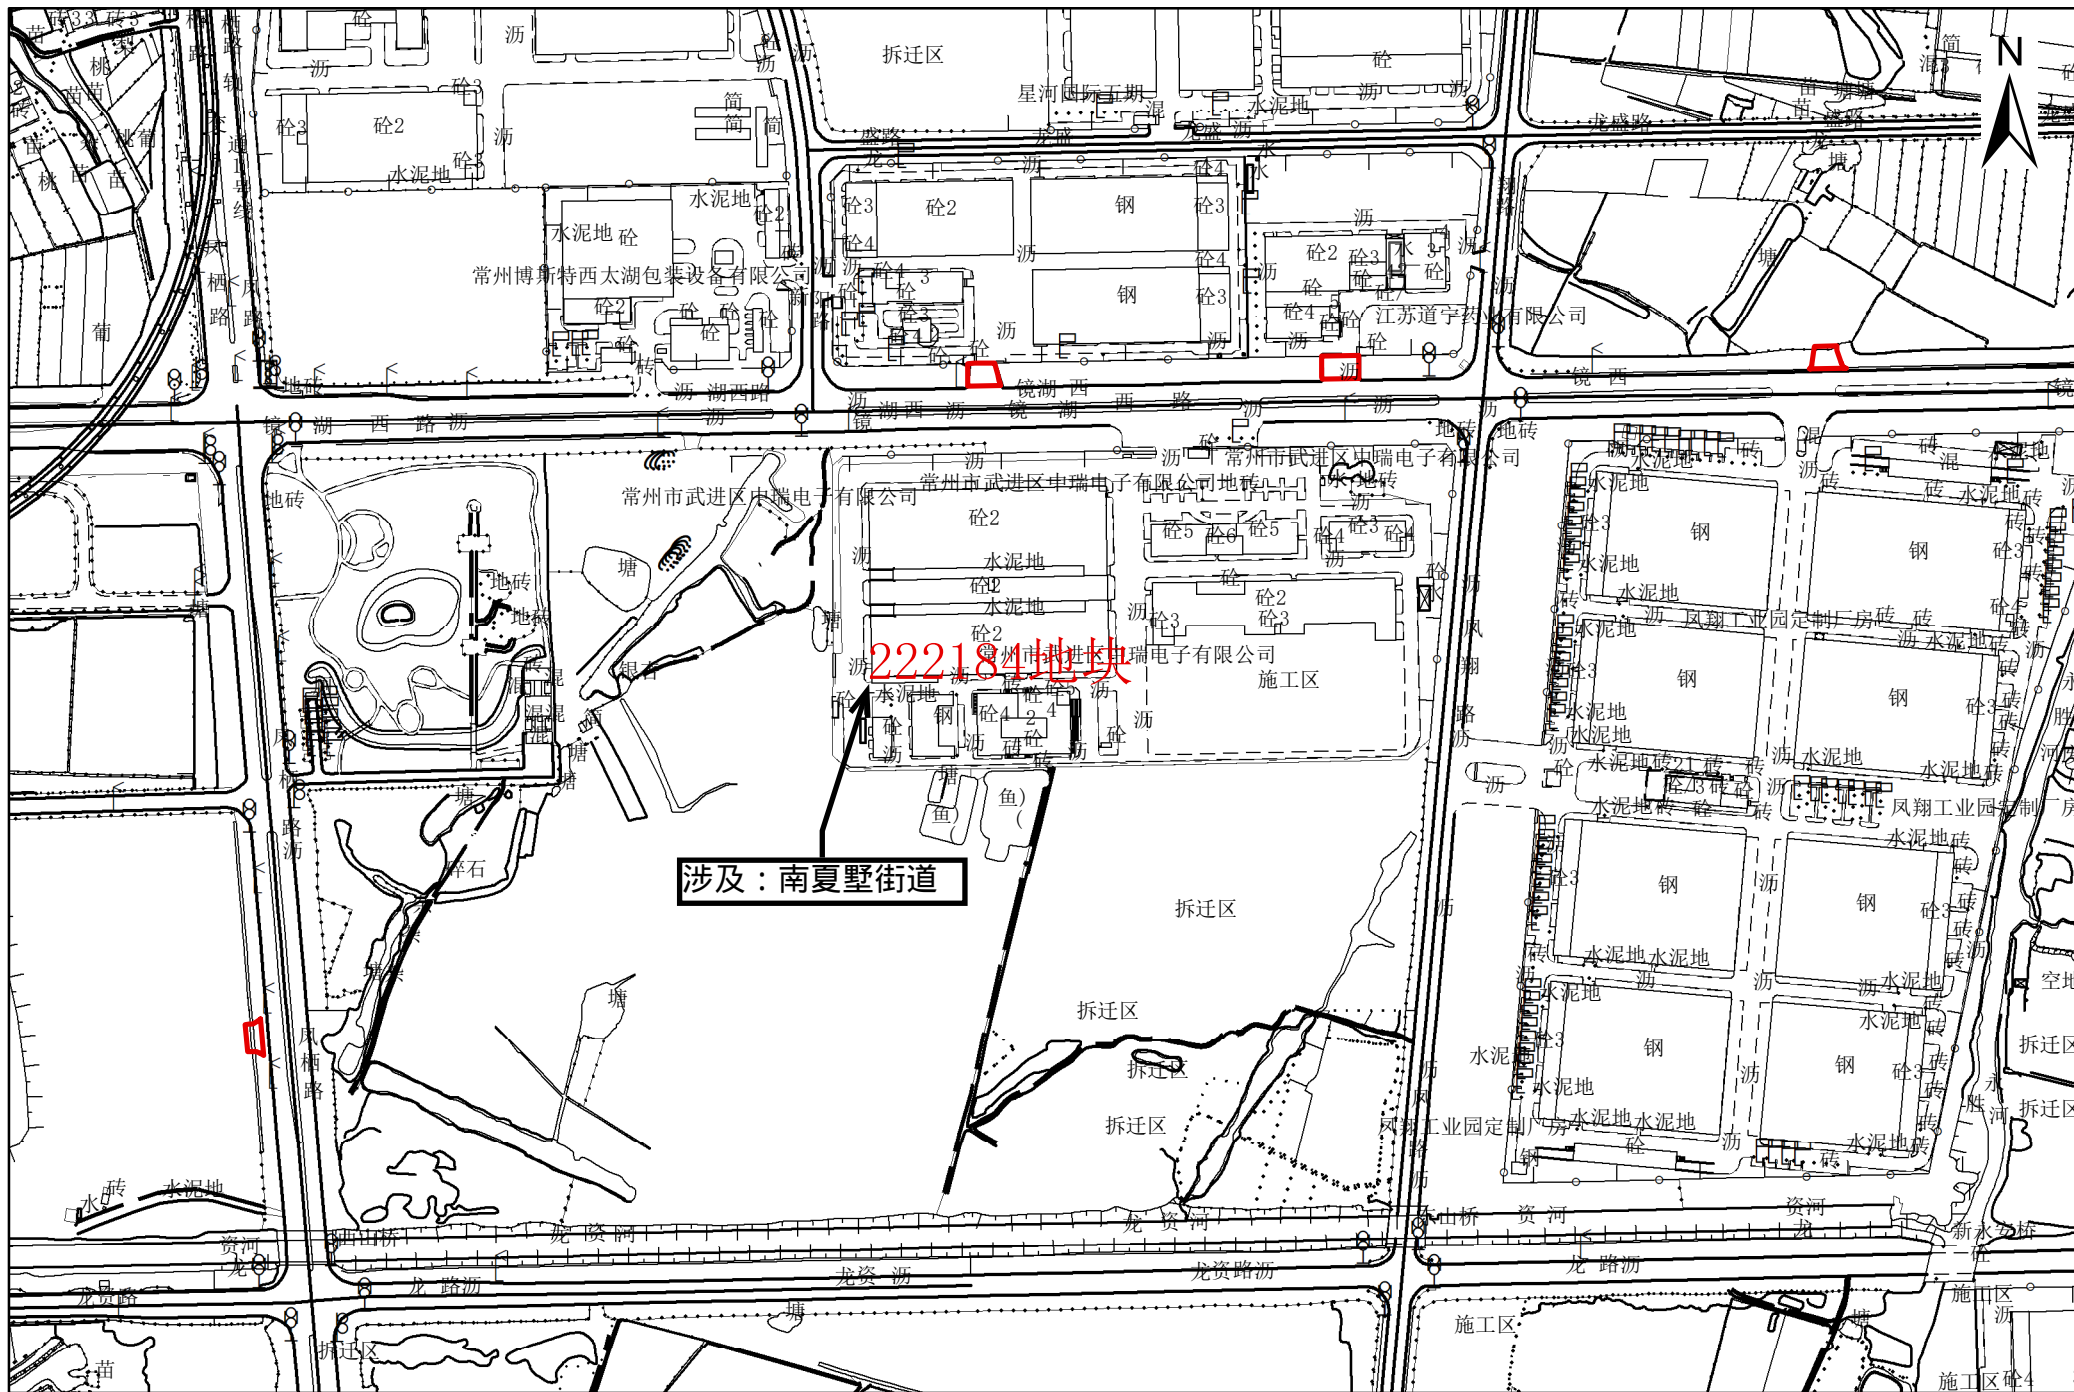

常州市武进区拟转用土地红线图

涉及：南夏墅街道

1:5,000

常州市自然资源和规划局武进分局