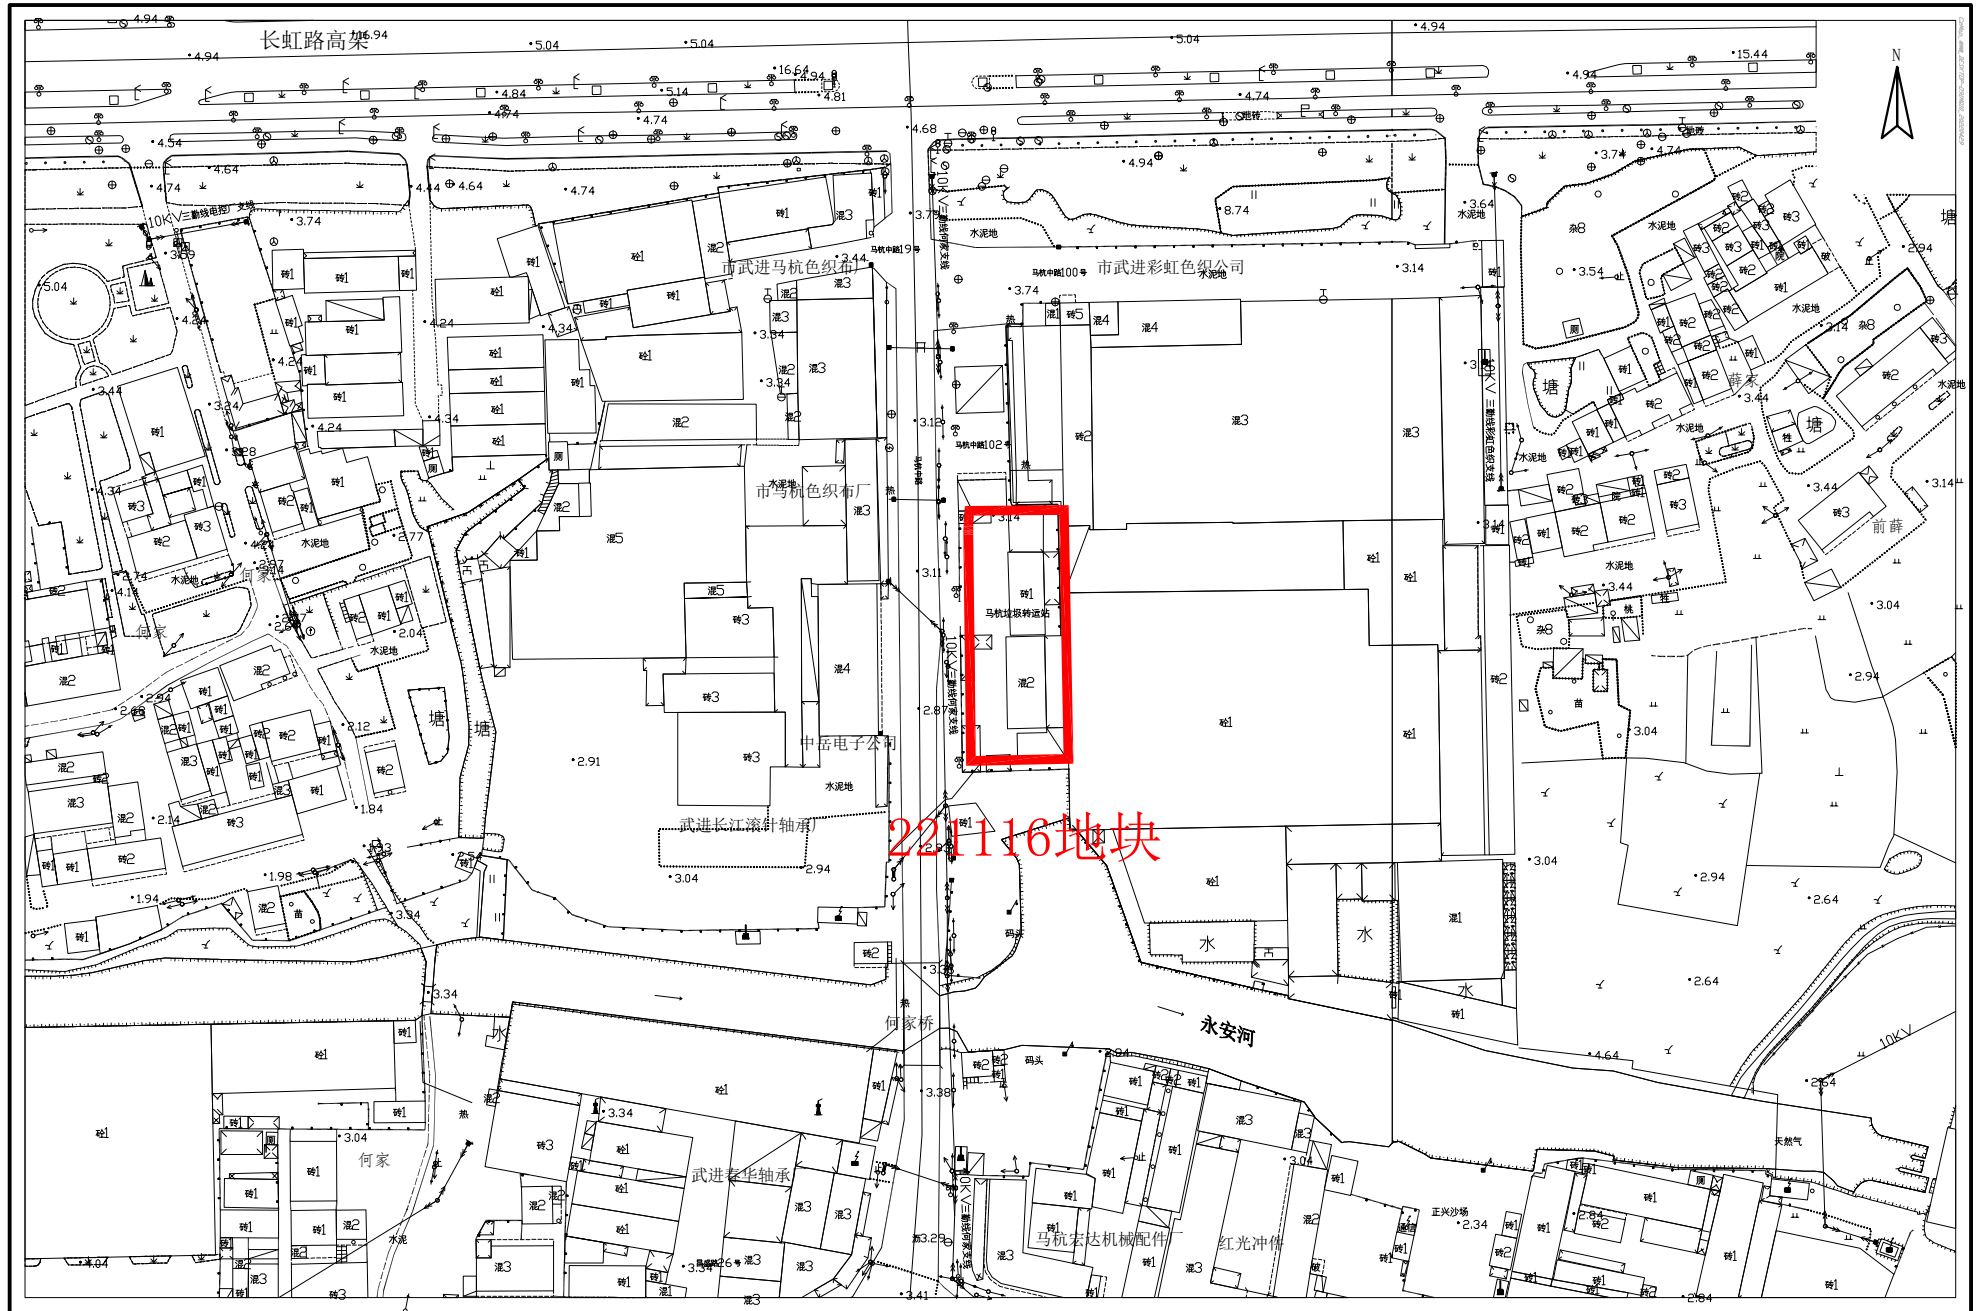

常州市武进区拟征收土地红线图

1: 2000

常州市自然资源和规划局武进分局