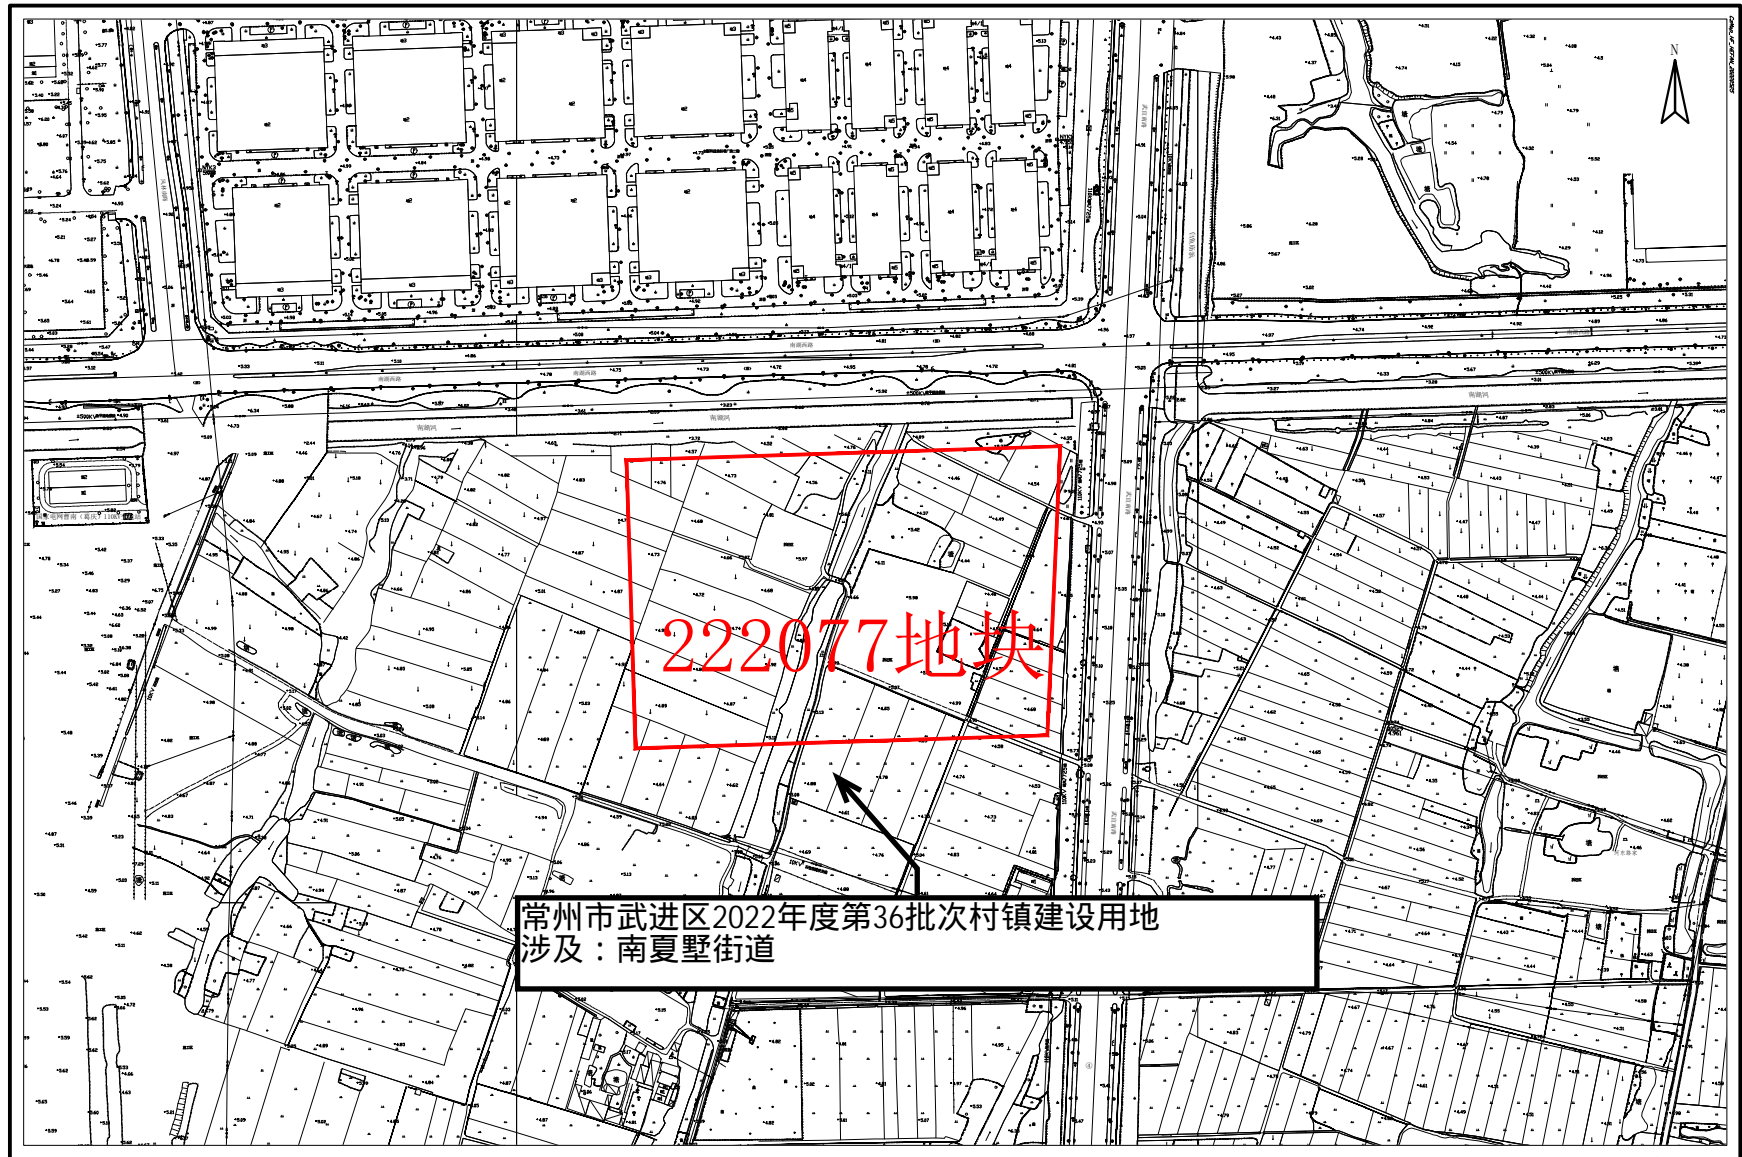

常州市武进区征收土地红线图

1: 5000

常州市自然资源和规划局武进分局