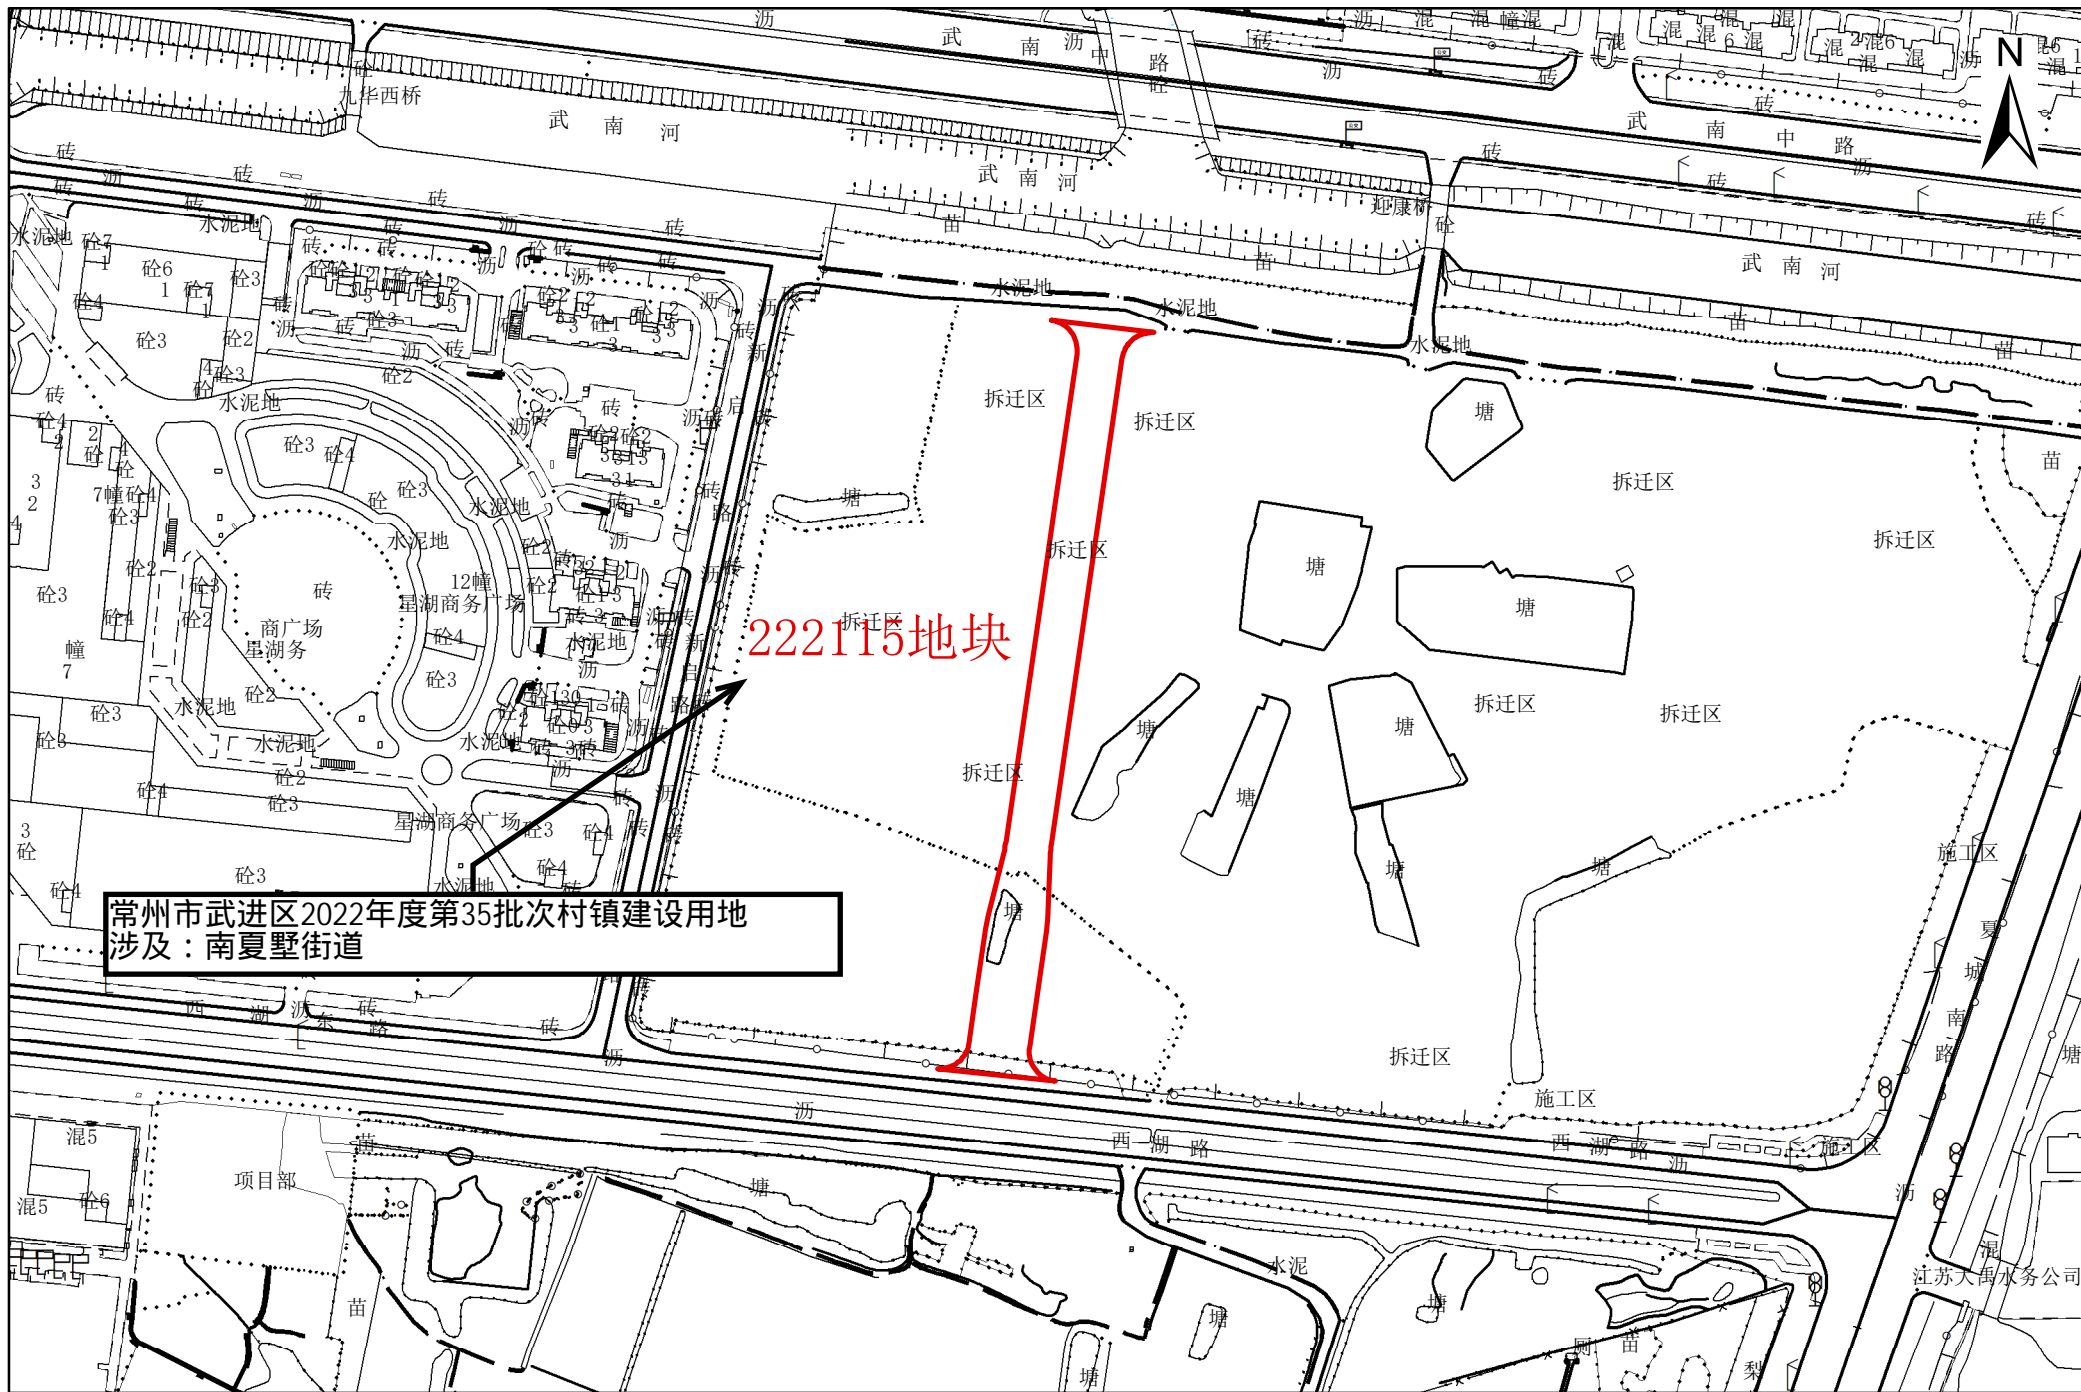

常州市武进区征收土地红线图

常州市武进区2022年度第35批次村镇建设用地
涉及：南夏墅街道

222115地块