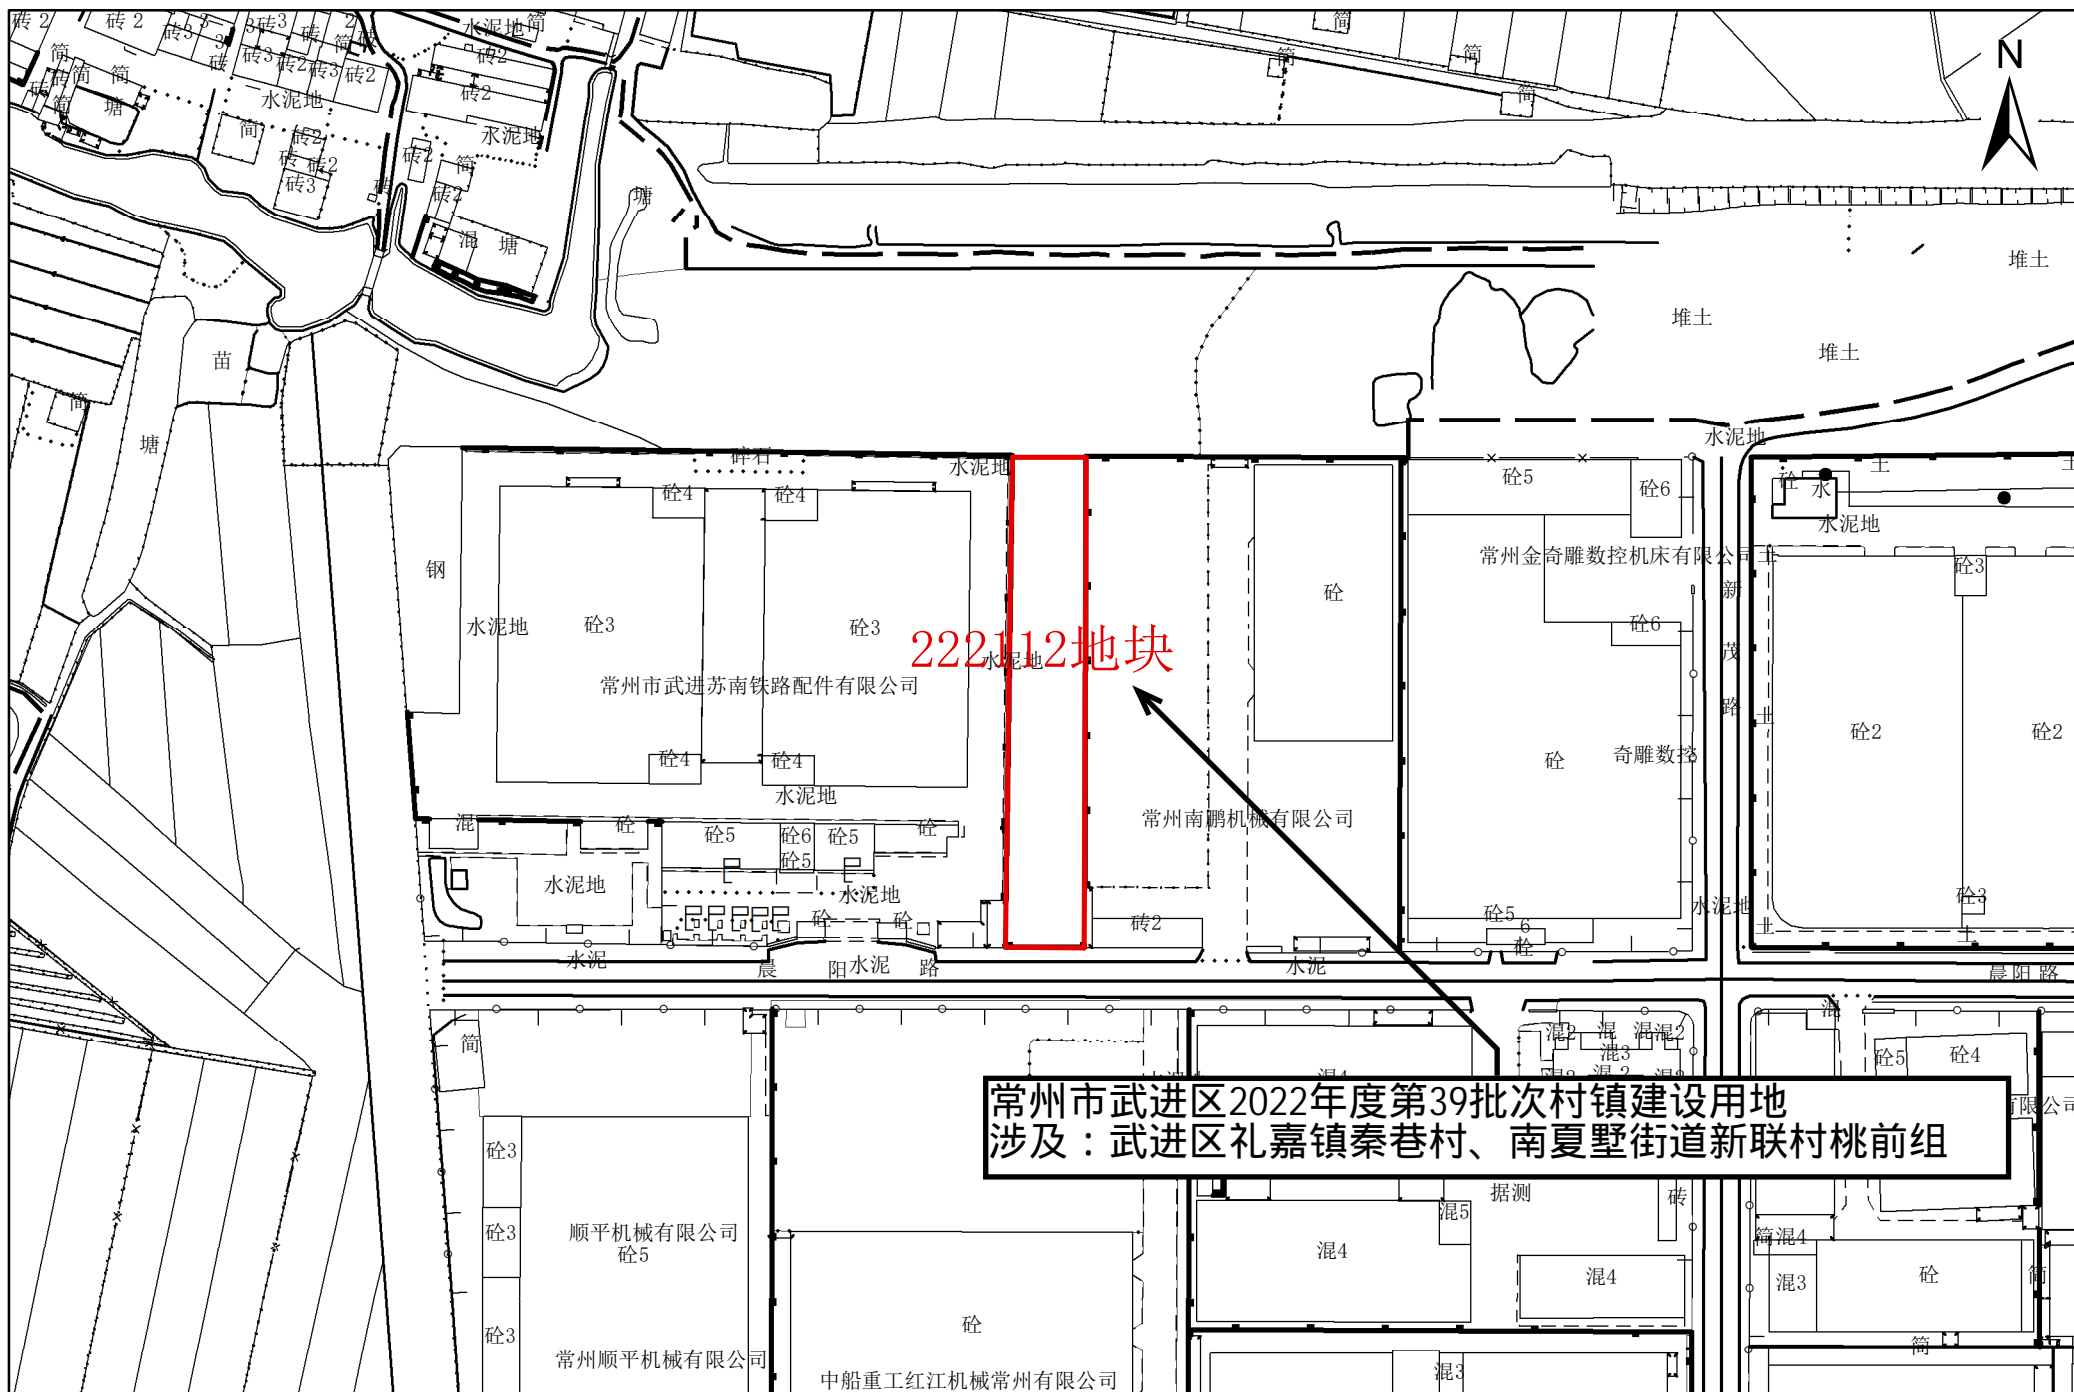

# 常州市武进区转用土地红线图

常州市武进区2022年度第39批次村镇建设用地  
涉及：武进区礼嘉镇秦巷村、南夏墅街道新联村桃前组