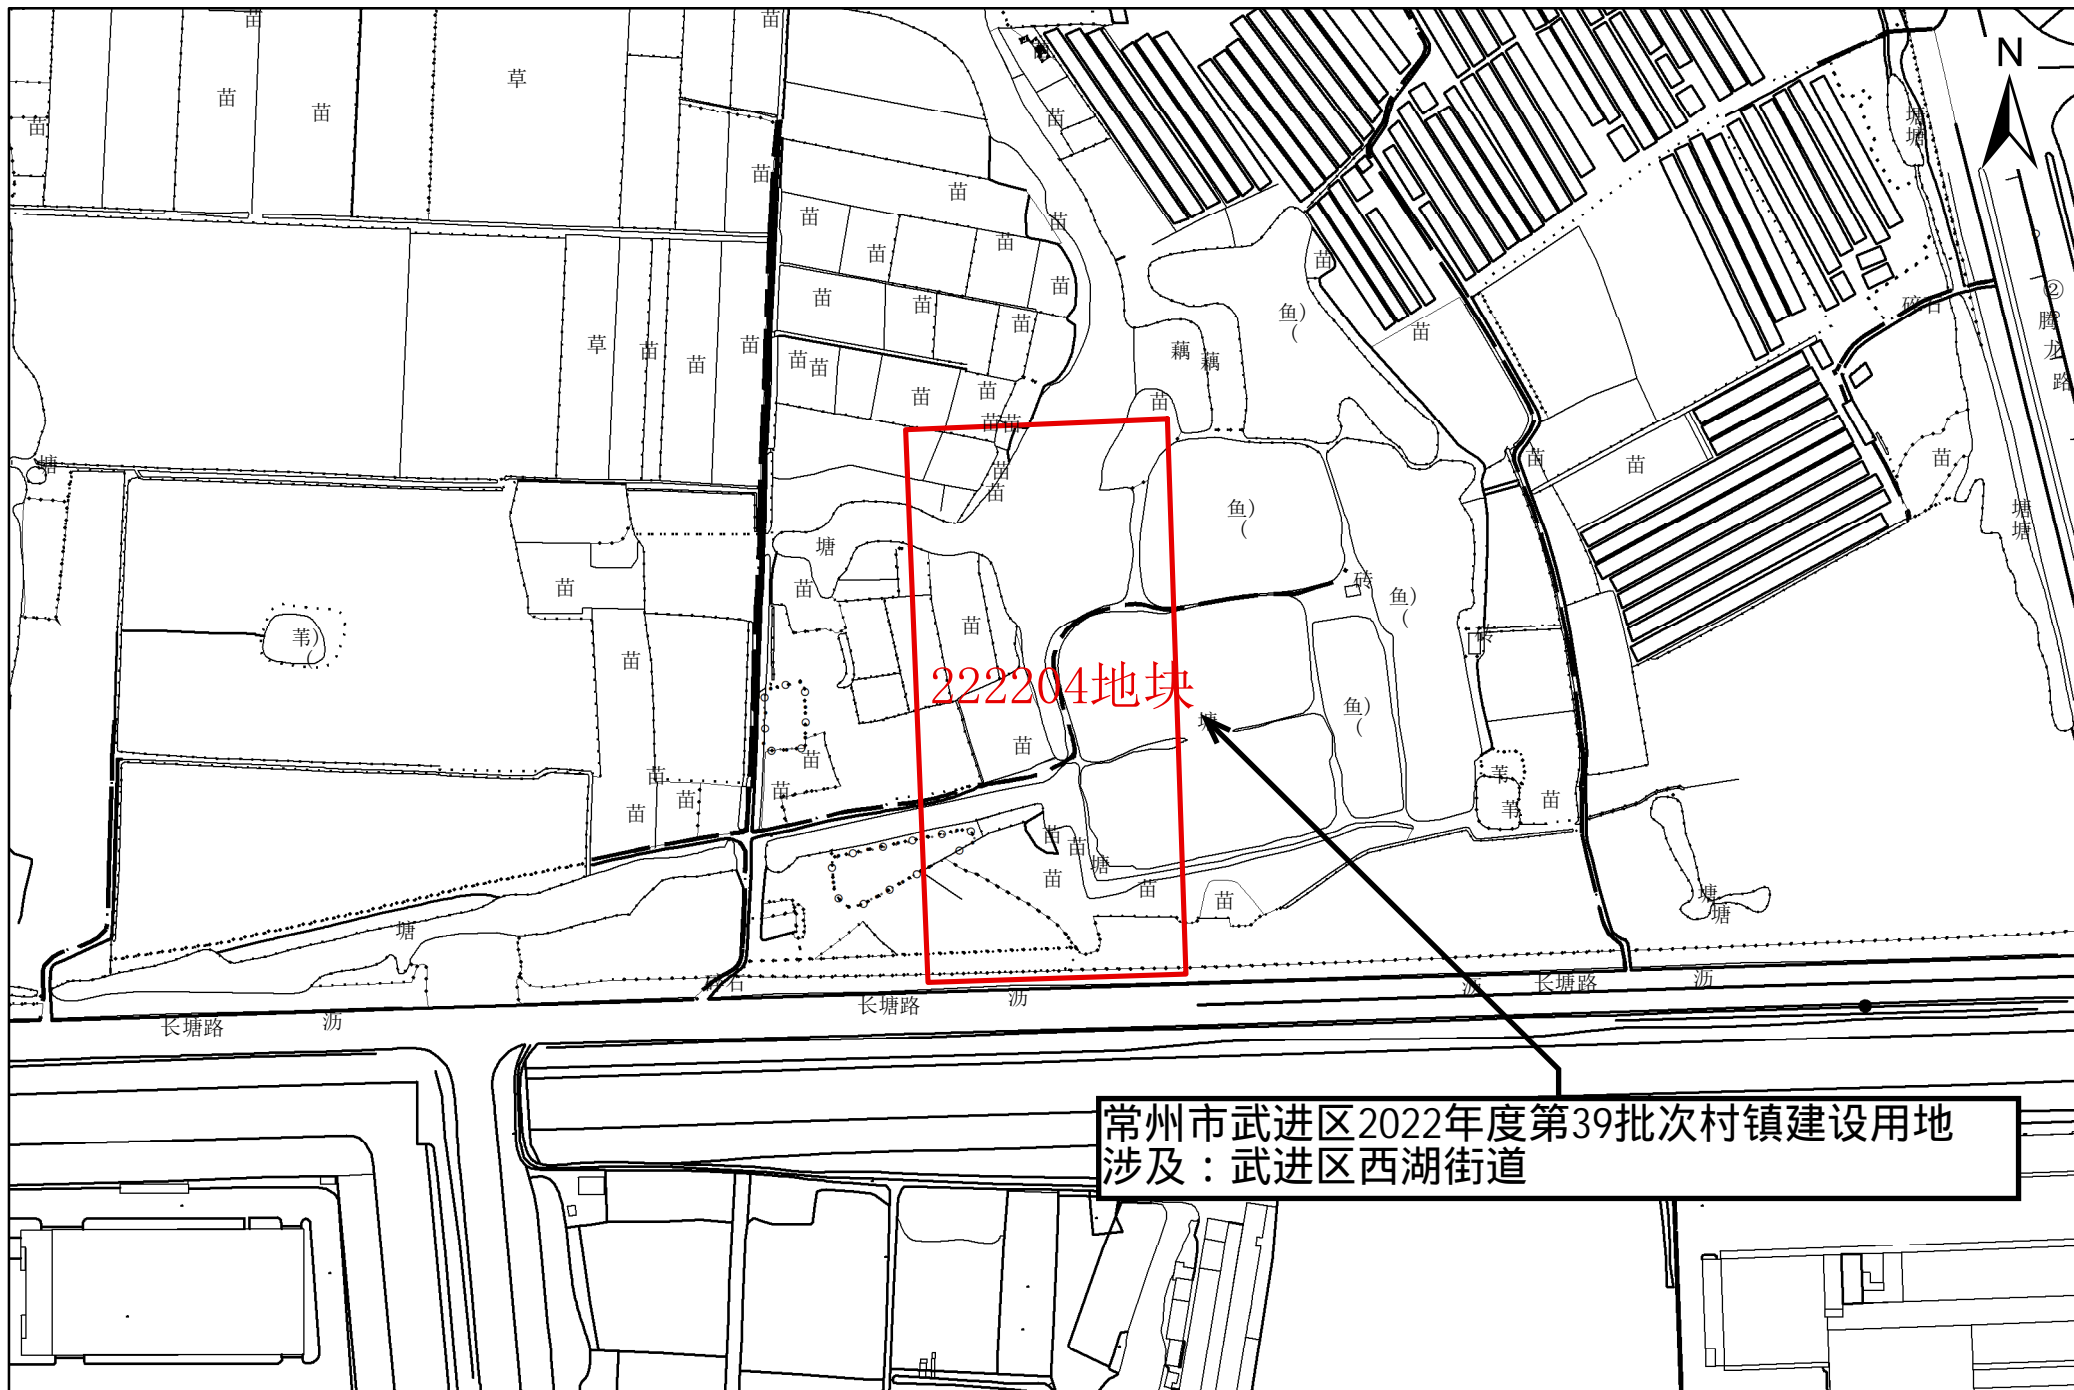

常州市武进区转用土地红线图

1:3,000

常州市自然资源和规划局武进分局